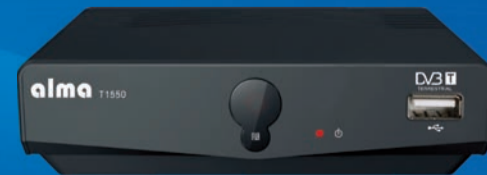

DVB-T PŘIJÍMAČ
T1550

- vybavený SCART konektorem • kompatibilní s MPEG2 • 1 x SCART konektor • 1 x USB konektor

499 Kč

~~549 Kč~~