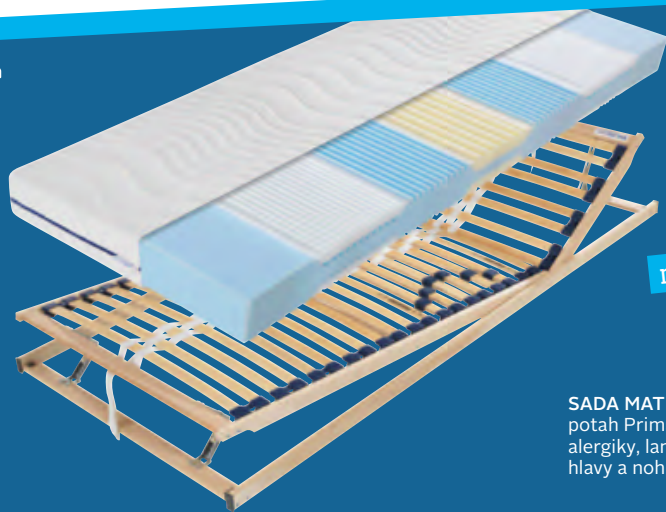

nabídek

MÖBELIX

Nestojí skoro nič!

LOŽNICE v dekoru jádrový ořech v kombinaci s barvou alpskou bílou. Šatní skříň s posuvnými dveřmi, přední plochy libovolně vyměnitelné, Š/V/H: cca 271/210/62cm **9.999,-**. Dvoulůžko vč. nočních stolků, plocha lůžka: cca 180/200cm, bez roštu, matrace, lůžkovin a dekorací **7.999,-**. Komoda, Š/V/H: cca 154/87/43cm **5.999,-**. Různé barvy a rozměry na objednávku (03800724/18-20,99)

Šatní skříň

místo 18.999,-*

9.999,-

-47%

-25% na celý program do ložnice

cca 180/200cm

místo 14.999,-*

7.999,-

-46%

Cenový trháč

místo 3.699,-*

-32%

2.499,-

ŠATNÍ SKŘIŇ v dekoru buk nebo ořech, 2 zásuvky, 3 dveře, Š/V/H: cca 120/177/52cm **2.499,-** (25220032/01-02)

ŠATNÍ SKŘIŇ, 5 dveří, barva matná bílá, Š/V/H: cca 256/216/59cm **7.499,-** (06870031/01)

ČALOUNĚNÉ DVOULŮŽKO, textilní kůže v bílo/černé barvě, plocha lůžka: cca 180/200cm, bez roštu, matrace, lůžkovin a dekorací **7.999,-** cca 140/200cm **6.999,-** (01640031/02,01)

místo 9.299,-**

7.999,-

CENOVÝ TRHÁČ

Šatní skříň

místo 12.999,-*

7.499,-

-42%

místo 8.799,-*

-37%

5.499,-

ŠATNÍ SKŘIŇ, 5 dveří, barva bílá, Š/V/H: cca 226/225/63cm, různé barvy a rozměry **5.499,-** - 6 dveří, šířka: cca 271cm **7.999,-** (03800755/10-11,99)

primatex

cca 90/200cm

místo 8.799,-*

4.999,-

-43%

SADA MATRACE a roštu, 7 zón ležení, komfortní pěna, potah Primatex s možností praní do 60°C, vhodné pro alergiky, lamelový rošt s 28 lamelami, nastavitelný v oblasti hlavy a nohou, cca 90/200cm **4.999,-** (26380094/01)