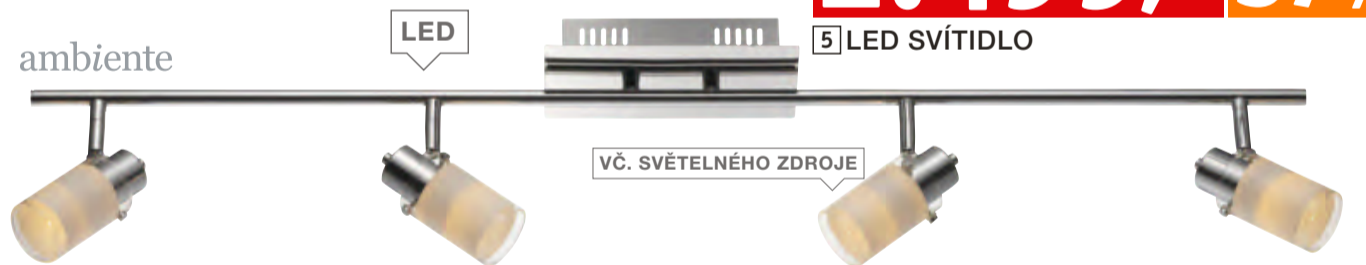

LED

VČ. SVĚTELNÉHO ZDROJE

novel