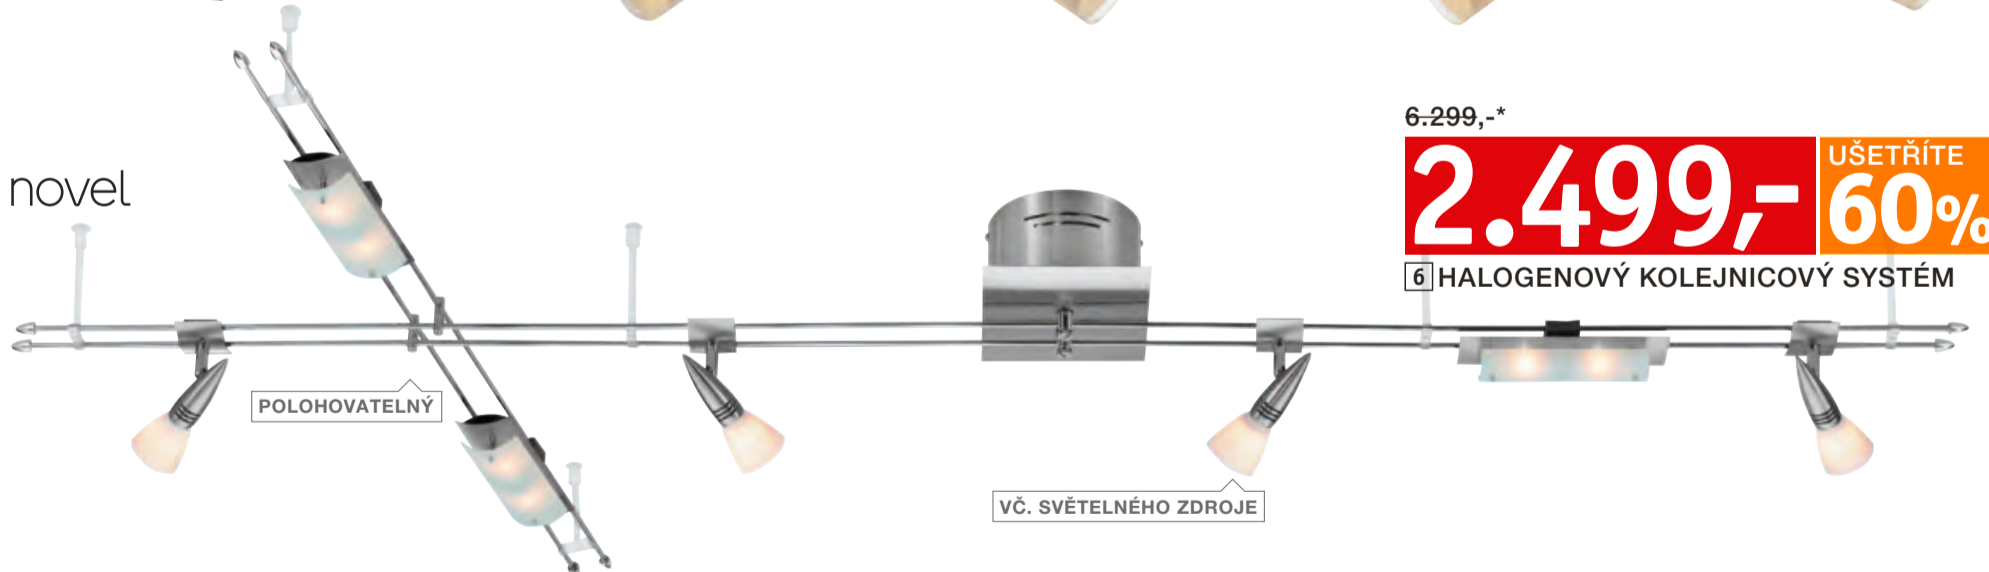

4 STOJACÍ LED LAMPA

3.999,-\*

**2.499,-** UŠETŘÍTE **37%**

5 LED SVÍTIDLO

ambiente

LED

VČ. SVĚTELNÉHO ZDROJE

novel