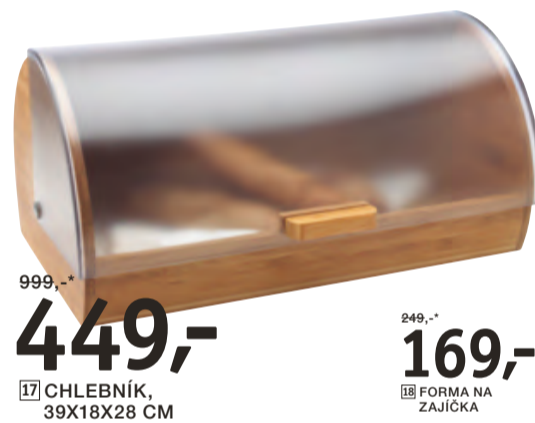

12 CCA 160X230 CM

XXXL INFORMACE

» ODPUZUJÍCÍ ŠPÍNU  
» OBTÍŽNÉ HOŘLAVÝ

259,-\*  
**129,-** UŠETRÍTE 50%

13 ZAVAŘOVACÍ SKLENICE,  
BALENÍ 6 KS

6DÍLNÉ BALENÍ

homeware®

999,-  
**449,-**