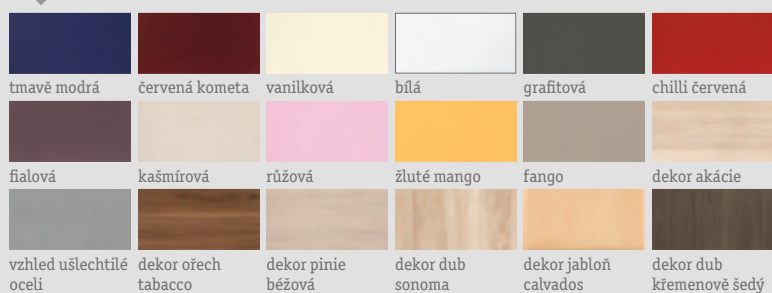

*Cena nezávazně doporučená výrobcem.

**Naše dosavadní prodejní cena. Ceny platí při vyzvednutí zboží na pobočce.

5 5dílná jídelní souprava, skládá se z: jídelního stolu v provedení bílá s vysokým leskem, kostra v provedení kartáčovaná ušlechtilá ocel, cca 120x80 cm, a 4 židlí se vzhledem černé kůže, chromovaný podstavec, **6.999,-** (19710011/01,25400085/01)

6 Jídelna, skládá se ze stolu s výsuvem v bílé barvě s vysokým leskem, podstavec z leštěné ušlechtilé oceli, cca 160x90 cm, výsuvný do 220 cm, místo 15.713,-* **8.999,-** a židlí s potahem se vzhledem kůže v černé barvě, chromovaný podstavec, cena za ks, místo 3.613,-* **1.699,-** (27270065/01,27270021/01)

7 Jídelna, skládá se z jídelního stolu s MDF deskami v bílé barvě s vysokým leskem, se skleněnou deskou v bílé barvě, podstavec se vzhledem leštěné ušlechtilé oceli, cca 180x90 cm, **7.999,-** a židlí s potahem se vzhledem kůže v barvě coffee, podstavec se vzhledem ušlechtilé oceli, cena za ks, místo 3.998,-* **2.499,-** (28900031/01,27270072/01)

8 Jídelna s potahem z pravé kůže v šedé barvě, konstrukce z kartáčované ušlechtilé oceli, skládá se z: židlí, cena za ks, místo 4.363,-* **2.999,-** lavice s opěradlem, šířka cca 180 cm, místo 16.240,-* **11.999,-** jídelního stolu v bílé barvě s vysokým leskem, podstavec z kartáčované oceli, cca 160x90 cm, **6.999,-** a lavice bez opěradla, šířka cca 160 cm, **5.999,-** (27270047/01,27270048/01,27270049/01,27270050/01)