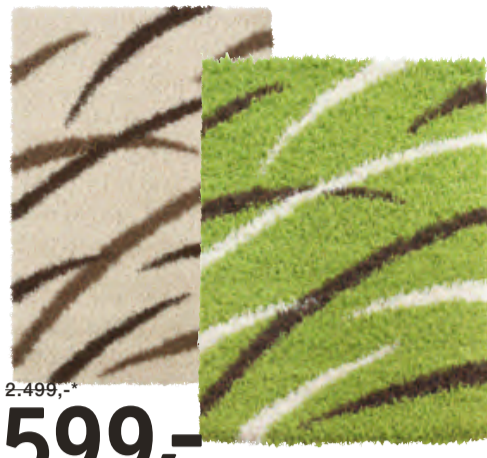

2.499,-
599,-

6 120X170 CM

ESPOSA