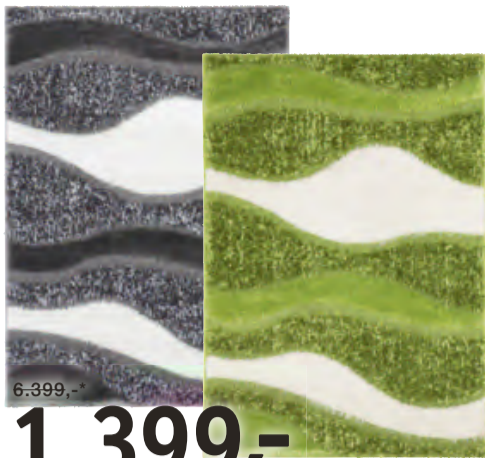

novel

6.399,-
1.399,-

5 120X170 CM

novel