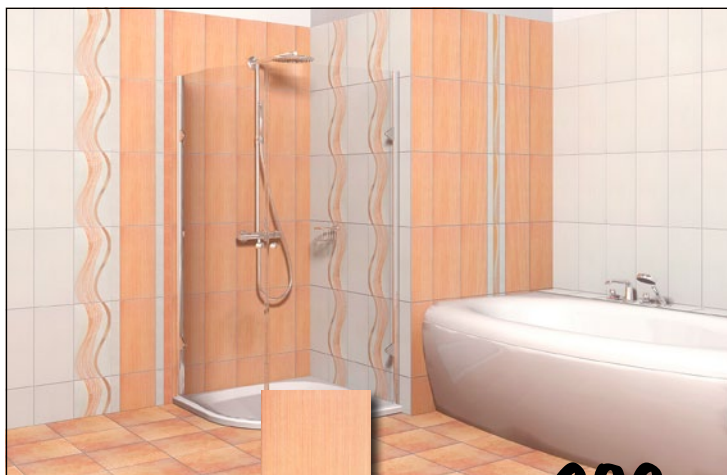

skladem ve všech prodejnách
kromě: PH5

Obklad Havana
■ š × d: 20 × 40 cm
xx 23474789

~~309,-~~

od **299,-** /m²