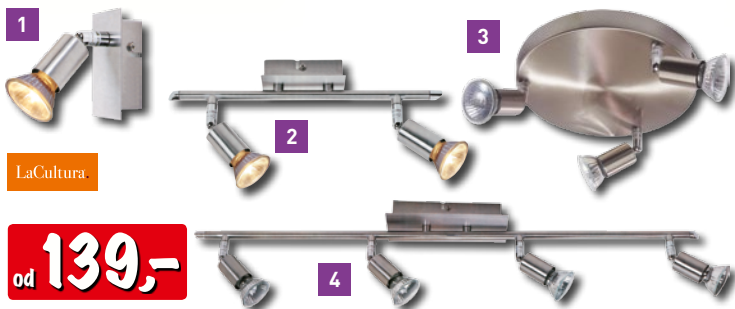

SÉRIE MELIA

od **139,-**

1 světlo	1	2 světla	2	3 světla	3	4 světla	4
1 x GU10/50 Watt		2 x GU10/50 Watt		3 x GU10/50 Watt		4 x GU10/50 Watt	
xx 80945598		xx 10077443		xx 10045367		xx 80945604	
139,-		269,-		429,-		759,-