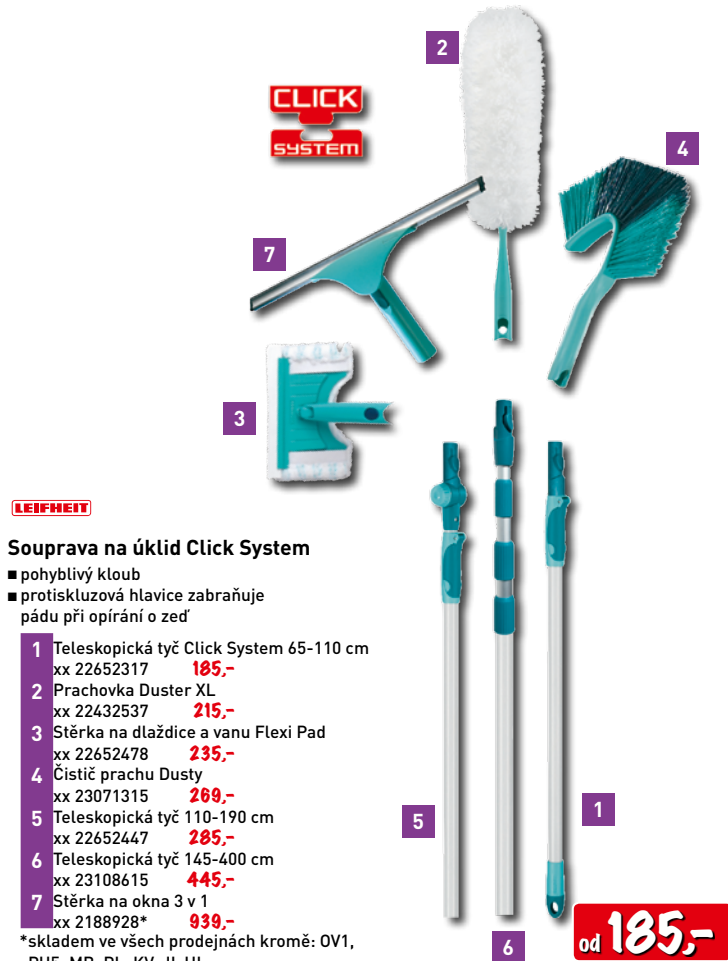

LEIFHEIT

Souprava na úklid Click System

- pohyblivý kloub
- protiskluzová hlavice zabraňuje pádu při opírání o zeď

1 Teleskopická tyč Click System 65-110 cm

xx 22652317 **185,-**

2 Prachovka Duster XL

xx 22432537 **215,-**

3 Stěrka na dlaždice a vanu Flexi Pad

xx 22652478 **235,-**

4 Čistič prachu Dusty

xx 23071315 **269,-**

5 Teleskopická tyč 110-190 cm

xx 22652447 **285,-**

6 Teleskopická tyč 145-400 cm

xx 23108615 **445,-**

7 Stěrka na okna 3 v 1

xx 2188928* **939,-**

*skladem ve všech prodejnách kromě: OV1, PH5, MB, PL, KV, JI, UL

od 185,-