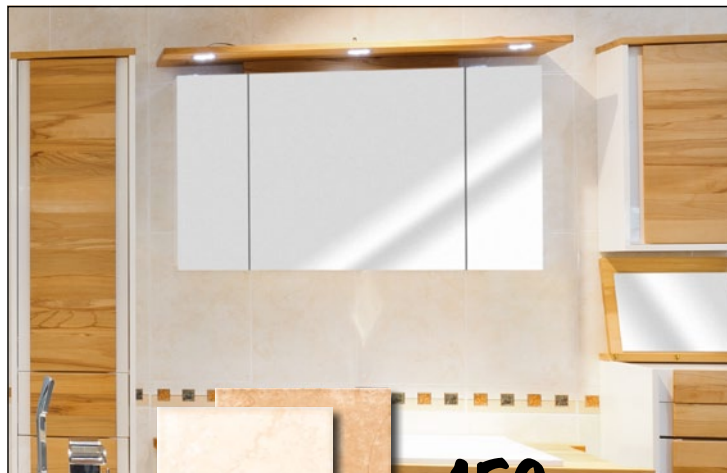

Obklad Monza

- š x d: 20 x 25 cm
- barva: světlé a tmavě béžová
- xx 22191939
- barva: béžová
- xx 22181060

~~159,-~~ ilustrační foto
od **139,-** /m²