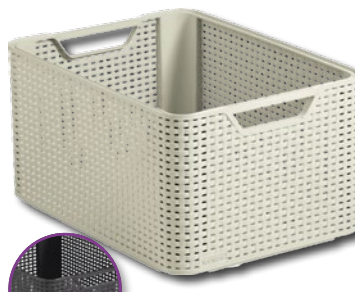

Koš

- barva: krémová
- xx 22857545
- barva: hnědá
- xx 22857330

429,-