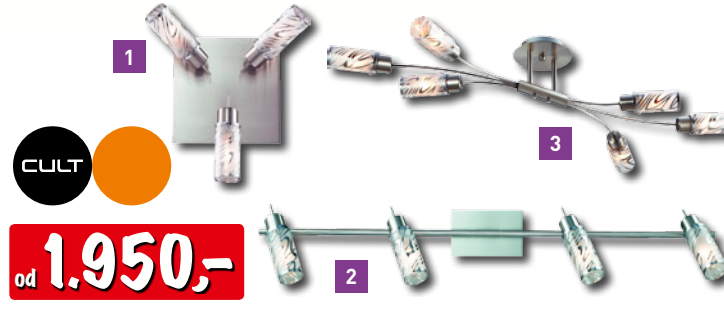

SÉRIE SVÍTIDEL CHROMOS

od **1.950,-**

3 světla	1	4 světla	2	6 světel	3
3 x E14/40 Watt		4 x E14/40 Watt		6 x E14/40 Watt	
xx 23217522		xx 23217539		xx 23217577	
1.950,-		2.550,-		3.550,-	

Série Bornholm

- 1 x E27/60 Watt žárovka
- materiál: nerez
- výška : 45 cm
- xx 2607641
- **225,-**
- výška : 110 cm
- xx 2607658
- **349,-**

od **225,-**