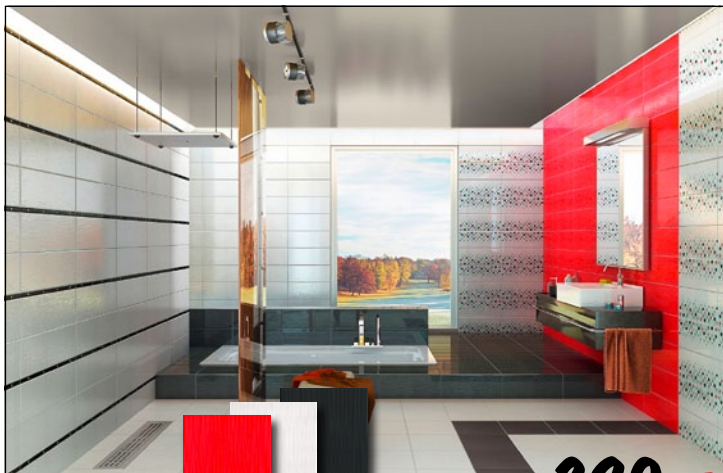

~~570,99~~

**399,-** /m<sup>2</sup>

**Obklad**

■ š × d: 20 × 50 cm  
■ barva: hnědá, bílá-mix  
xx 23263499

~~379,-~~

**329,-** /m<sup>2</sup>

**Obklad Domenico**

- š x d: 20 x 50 cm
- nemrazuvzdorný
- bílá, xx 22775375
- černá, xx 22775566
- červená, xx 22775528