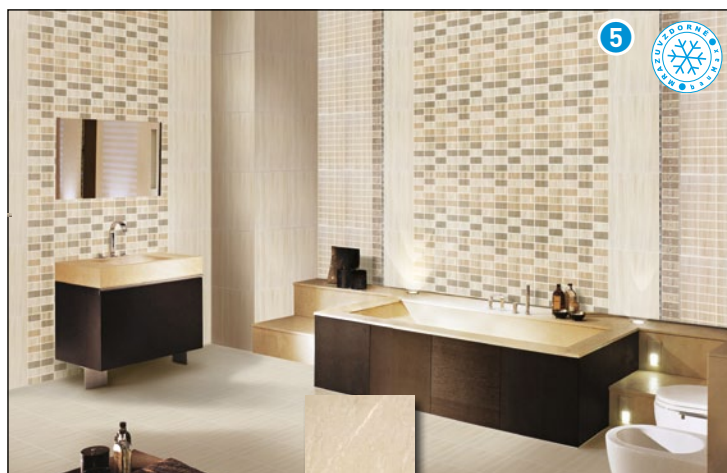

ilustrační foto

Dlažba Loire

- š x d: 30 x 60 cm
- barva: krémová
- do exteriéru a interiéru
- rektifikovaná ■ barevná, leštěná
- odběr jen celých balení
- xx 21838835

~~389,-~~ /m²