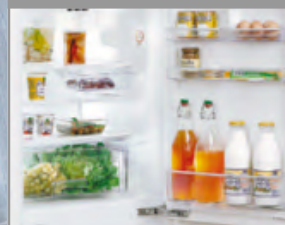

vč. ledničky třídy A+¹⁾