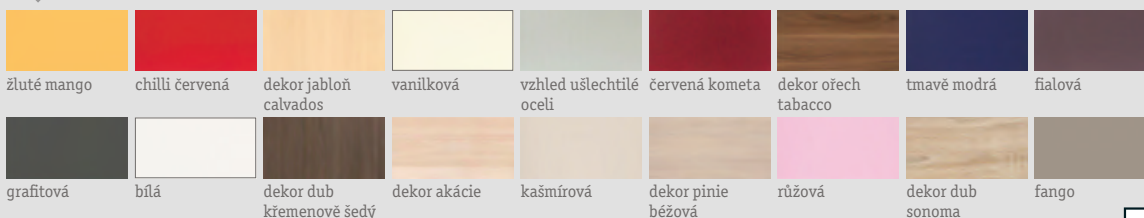

XXXL VÝBĚR PŘEDNÍCH STRAN

*Cena nezávazně doporučená výrobcem.

**Naše dosavadní prodejní cena. Ceny platí při vyvednutí zboží na pobočce.

XXXL DOMY NÁBYTKU. TY S TOU ČERVENOU ŽIDLÍ.

XXXLutz