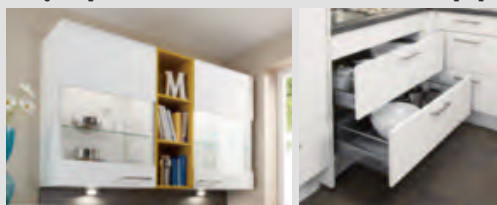

vč. sporáku

vč. keramické desky

vč. digestoře

vč. ledničky třídy A+¹⁾

vč. myčky nádobí třídy A¹⁾

1 Rohová kuchyňská linka v bílé barvě s vysokým leskem, pracovní deska v provedení pinie, regál v barvě kari, různé barvy předních stran a korpusů za individuální cenu, cca 220x285 cm, **92.490,-** vč. 5dílné sady vestavných spotřebičů; zadní stěna, dřez a armatura za příplatek (04530188/70)