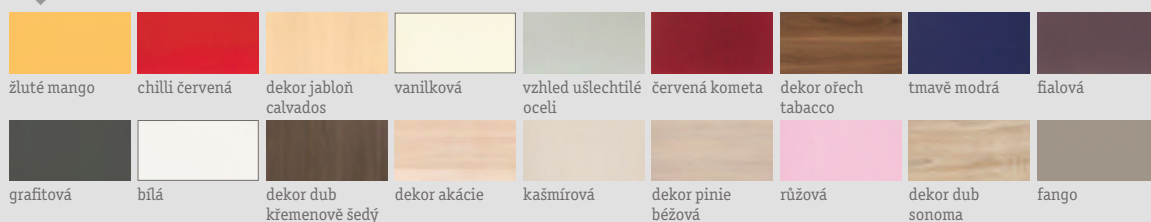

XXXL VÝBĚR PŘEDNÍCH STRAN

*Cena nezávazně doporučená výrobcem.

**Naše dosavadní prodejní cena. Ceny platí při vyzvednutí zboží na pobočce. 1) Energetická třída spotřebiče.