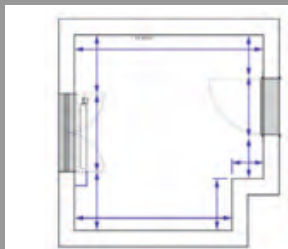

„Vše, co potřebujete, najdete zde.“

Každý rozměr, který s sebou přinesete na plánování kuchyně, je důležitý. Změřte si vzdálenosti mezi podlahou a stropem, od zdi ke zdi a ke dveřím a oknům. Důležité jsou rozměry oken a dveří a jejich vzdálenost od podlahy a stropu, důležitý je také směr jejich otevírání. Na závěr je ještě nezbytné označit přípojky a zaměřit je: přípojky elektrického proudu, vody a plynu, zásuvky a vypínače, topná tělesa atd.