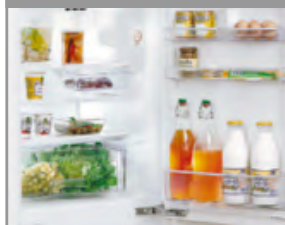

79.990,-

[1] ROHOVÁ KUCHYŇSKÁ LINKA

vč. sporáku

vč. keramické desky

vč. digestoře

vč. ledničky třídy A+¹⁾

myčka nádobí třídy A¹⁾ za příplatek

1 Rohová kuchyňská linka, přední strany v bílé barvě s vysokým leskem, korpus v bílé barvě, pracovní deska a přední strany závěsných skříněk v šedé barvě vesuv, vč. výklopných dvířek s pístem, různé barvy předních stran a korpusů za individuální cenu, plánování na centimetr přesně, cca 285x275 cm, 79.990,- vč. 4dílné sady vestavných spotřebičů; myčka nádobí, zadní stěna, osvětlení, dřez a armatura za příplatek (14970177/26)