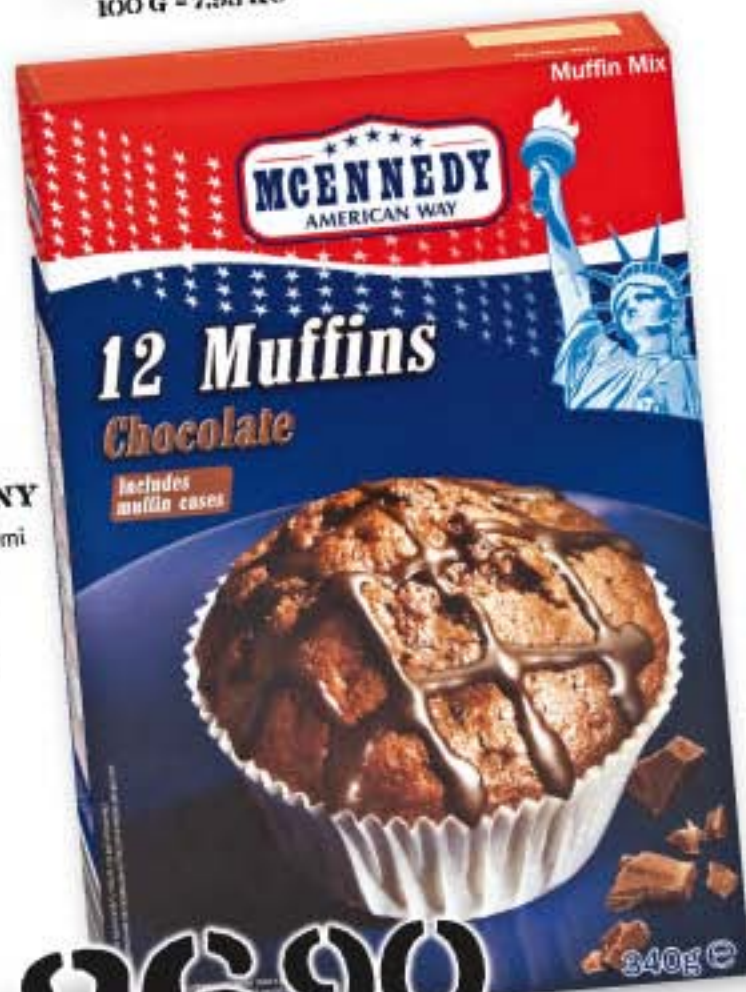

SMĚS NA MUFFINY

- ★ s čokoládovými kousky / borůvkové s náplní / čokoládové s polevou

36,90
310 G / 325 G / 340 G
1 KG = 119,03 Kč