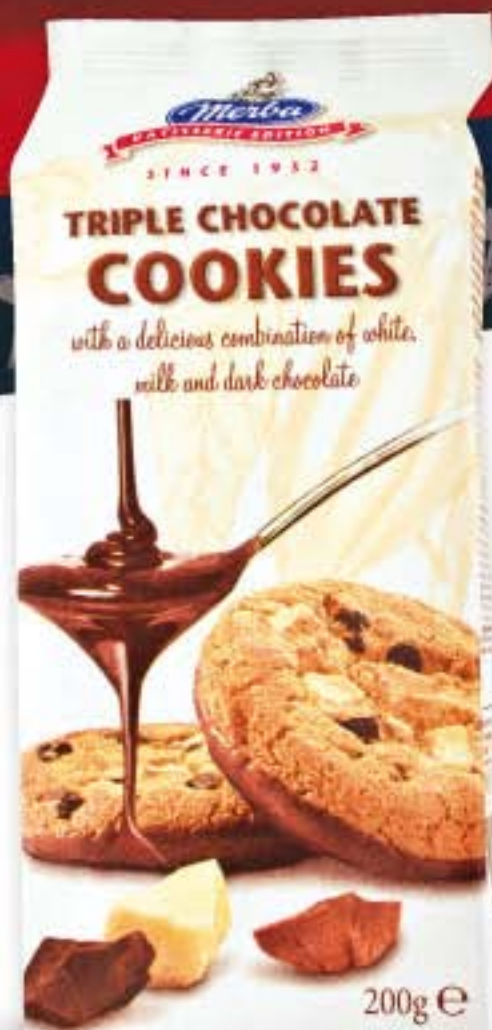

**MLÉČNÝ SHAKE**

- ★ mléčný nápoj
- ★ čokoládový/jahodový

**12 90**  
200 ML  
100 ML - 6,45 Kč

**CORNFLAKES  
S JAVOROVÝM  
SIRUPEM**

**49 90**  
375 G  
1 KG - 133,07 Kč

**AMERICKÝ  
TÝDEN**

**TAK CHUTNÁ USA**

# AMERICKÝ TÝDEN

TAK CHUTNÁ USA

**3690**  
200 G  
100 G - 18,45 Kč

**COOKIES**  
★ se třemi druhy  
čokolády /  
s ovesnými  
vločkami  
a brusinkami /  
s hořkou čokoládou  
a makadamskými  
ořechy

**3990**  
240 G  
100 G - 16,63 Kč