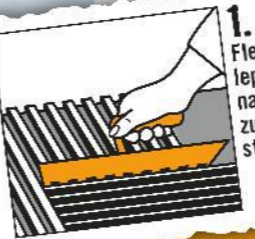

1. Flexibilní lepidlo naneste na podklad zubatou stěrkou.