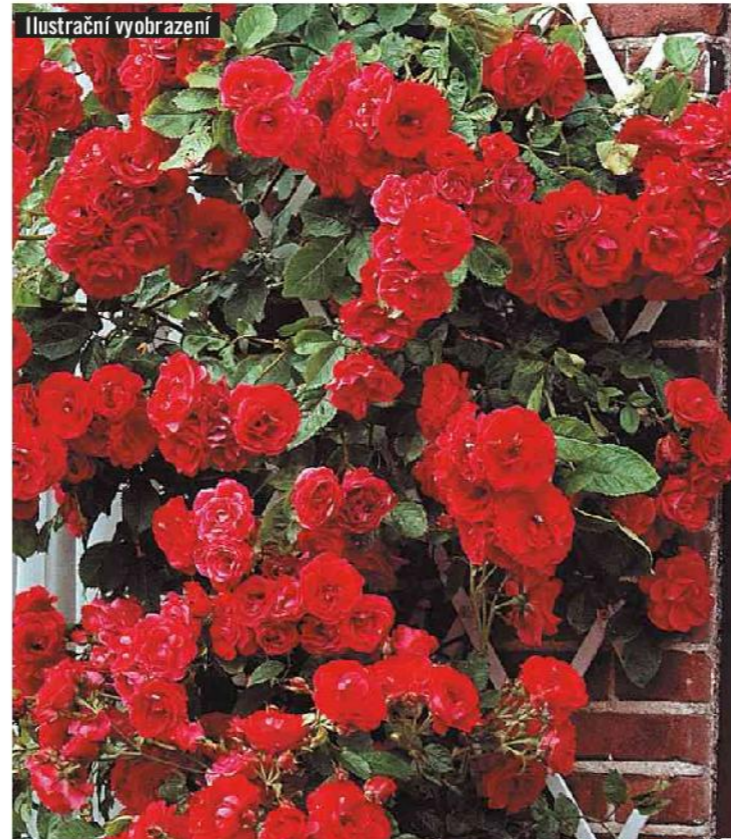

Nejširší výběr exteriérových rostlin, keřů, stromků a květin naleznete v našem oddělení venkovní zahrady!

Například: **Růže** od **43.-**
4260463