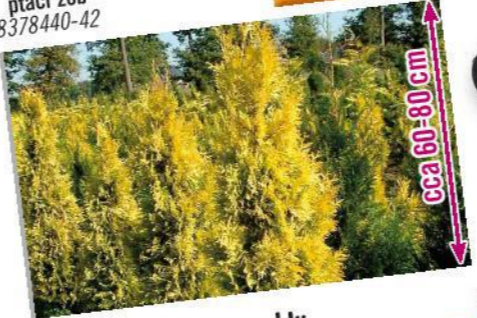

cca 60-80 cm

Túje řasnatá 4ever goldy
- žluté zbarvení jehlic - click kontejner 8154021

215.-

Potřebné příslušenství: