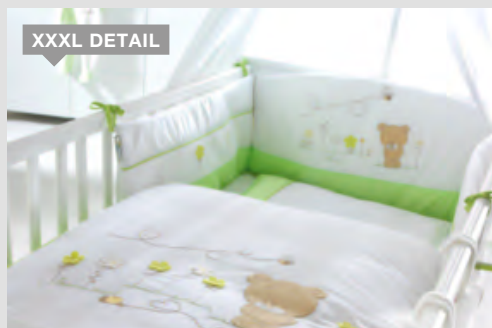

9.799,-*

6.699,- UŠETŘÍTE **31%**

1 OHRÁDKA „JULIA“

XXXL DETAIL

- 1 Dětský pokoj „Julia“**, přední strany v masivní bříze, bílý lak, ohrádka, výškově nastavitelná do 3 pozic, plocha lůžka 70x140 cm, vč. lamelového roštu, Š/V/H cca 147/85/80 cm, místo 9.799,-* **6.699,-**
šatní skříň, 3dvéřová, bílý lak, 1 vložená police a 2 šatní tyče, Š/V/H: 135/188/55 cm, místo 18.699,-* **14.999,-**
komoda, bílý lak, se 2 menšími a 2 většími zásuvkami, Š/V/H: 92,8/95/50 cm, bez přebalovacího nástavce, místo 12.999,-* **9.979,-**
přebalovací nástavec, příslušenství ke komodě, bílý lak, masivní bříza, Š/H: 92,8/18 cm, celková hloubka s komodou 79 cm, místo 2.699,-* **1.979,-**
 (26370004/01,04,05,06)