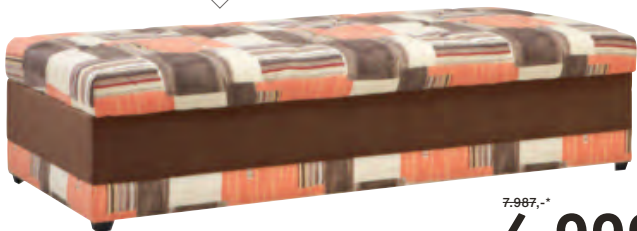

NASTAVITELNÁ OBLAST
HLAVY A NOHOU

7.987,-*
4.999,-
[3] VÁLENDÁ

S PRUŽINOVÝM ČALOUNĚNÍM