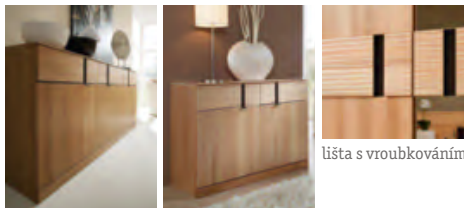

lišta s vroubkováním

varianty s doplňkovým nábytkem

XXXL AKCE

MÍNUS
25%²⁾

NA ZBOŽÍ
FIRMY

MONDO®
3000
Značka kreativního nábytku

2) Mimo zlevněného zboží a zboží propagovaného v prospektech a inzerátech a vyznačeného v obchodním domě. Platí jen pro nové uskutečněné objednávky, po uplatnění slevy nemohou být žádné další slevy poskytnuty. Akce platí do 10.03.2013.

STRUKTURÁLNÍ VLOŽKA

89.744,-
17.999,-

3] SKŘÍŇ S POSUVNÝMI DVEŘMI,
Š/V/H: CCA 250/217/67 CM

VČ. ČELA S POTAHEM
SE VZHLEDEM KŮŽE

18.500,-*
9.999,- UŠETŘÍTE **45%**

3] POSTEL, PLOCHA LŮŽKA CCA 180X200 CM

MONDO
Značka kreativního nábytku