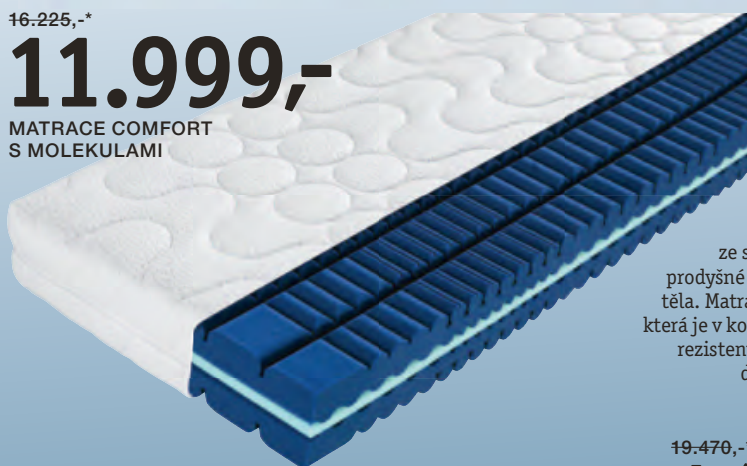

16.225,-*

11.999,-

MATRACE COMFORT S MOLEKULAMI

Matrace ze studené pěny Comfort s molekulami, speciální 7zónové jádro ze studené pěny s optimální ochranou a vynikajícím systémem provzdušnění díky prodyšné struktuře materiálu. 4D molekuly se postarají o perfektní rozložení hmotnosti těla. Matrace minimalizuje nežádoucí tlak a reguluje cirkulaci vzduchu na vrchní vrstvě, která je v kontaktu s pokožkou. Vybrané materiály zamezují množení bakterií a jsou trvale rezistentní vůči roztočům. Dvojitý potah se stříbrnými ionty, s prodyšným klimatickým dutým vláknem. Výška jádra cca 18 cm, tvrdost H2 (středně tvrdá), 90x200 cm, místo 16.225,-* **11.999,-** (06830355/04)