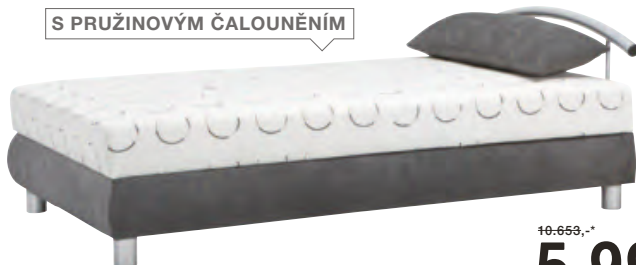

10.653,-*
5.999,-
[4] JEDNOLŮŽKO

CARRYHOME
XXXLutz