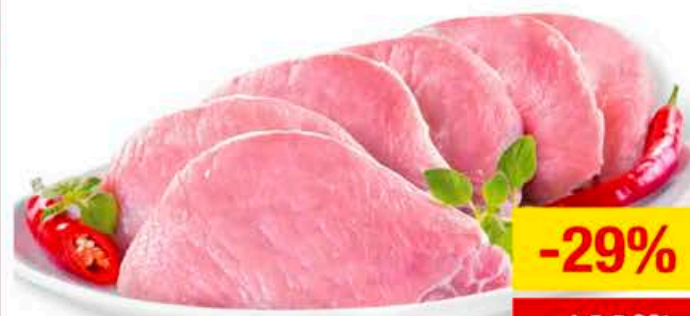

**Vepřová pečeně bez kosti, plátky**  
chlazená, 1 kg

**-29%**

169<sup>00</sup>

**119<sup>90</sup>**

Čerstvěji už to nejde

**Kuřecí stehna**  
chlazená, 1 kg

**-27%**

89<sup>00</sup>