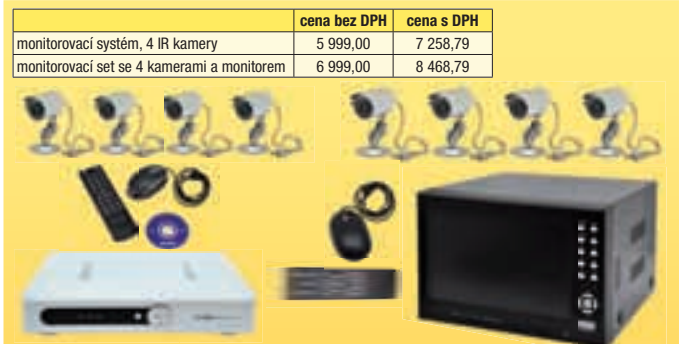

cena bez DPH	cena s DPH
monitorovací systém, 4 IR kamery	5 999,00	7 258,79
monitorovací set se 4 kamerami a monitorem	6 999,00	8 468,79

Monitorovací systém, 4 IR kamery

250 GB HDD

- monitorovací systém, 4x IR kamera IP66 (pracho i vodotěsné) s dosahem 20 m
- záznam na hard disk 250 GB HDD, včetně kabeláže a montážní sady

Monitorovací set se 4 kamerami a monitorem

hard disk 250 GB

- 4 ks vodotěsných infračervených kamer • dosah: 20 m • optická kabeláž
- adaptéry • montážní sada
- centrální jednotka umí česky
- 7" obslužný monitor
- podpora komunikace s mobilním telefonem

profinance
NAKUP BEZ
PENĚŽ

cena od 5 999,00 7 258,79*