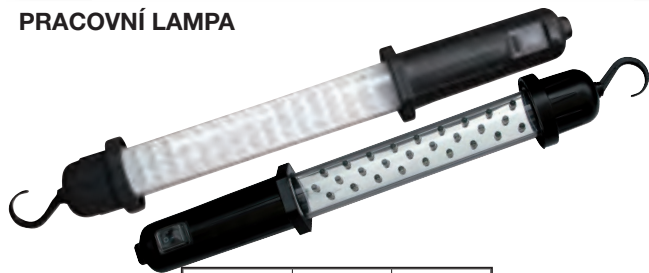

	cena bez DPH	cena s DPH
s akumulátorem	229,99	278,29
bez akumulátoru	259,99	314,59

cena od

229,99
278,29*

PRODLUŽOVACÍ PŘÍVOD

- IP20 s tepelnou pojistkou
- kabel: 3 × 1,5 mm
- 25 m nebo 40 m

	cena bez DPH	cena s DPH
prodlužovací buběn 4 zásuvky/ 25 m	499,99	604,99
prodlužovací přívod na bubnu 40 m	699,99	846,99