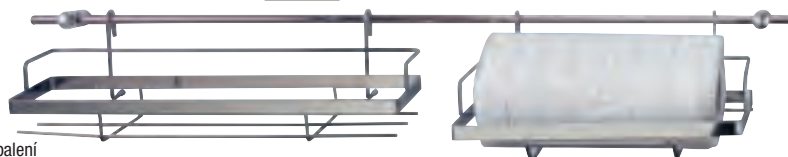

sada obsahuje:

- 2× pochromovaná závěsná tyč,
- 1× polička na plechovky 24 cm,
- 1× polička na lahev,
- 1× držák na papírové utěrky,
- 1× držák na ubrousky,
- 6× háček,
- 4× plastové přípeňovací držáky
- papírové utěrky nejsou součástí balení