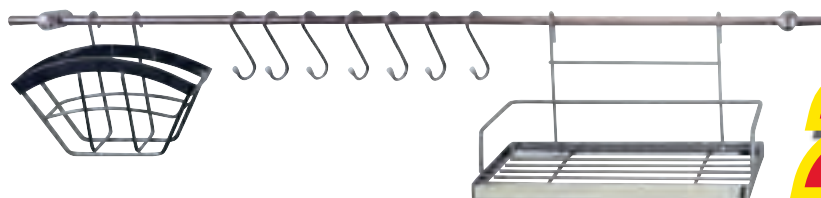

199,99
241,99*

FORMA NA MUFFINY

- uhlíková ocel s nepřilnavou úpravou
- se silikonovými držádky
- rozměry: 40 × 27 × 3 cm

FACKELMANN

cena od

119,99
145,19*

16DÍLNÝ KUCHYŇSKÝ ZÁVĚSNÝ SYSTÉM

- délka tyče: 78 cm

sada obsahuje:

- 2× pochromovaná závěsná tyč,
- 1× polička na plechovky 24 cm,
- 1× polička na lahev,
- 1× držák na papírové utěrky,
- 1× držák na ubrousky,
- 6× háček,
- 4× plastové přípeňovací držáky
- papírové utěrky nejsou součástí balení