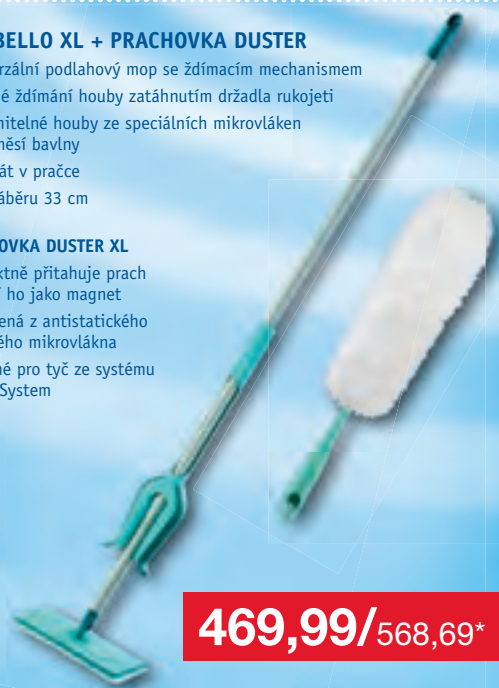

PRACHOVKA DUSTER XL

- perfektně přitahuje prach a drží ho jako magnet
- vyrobená z antistatického jemného mikrovlákná
- vhodné pro tyč ze systému Click System