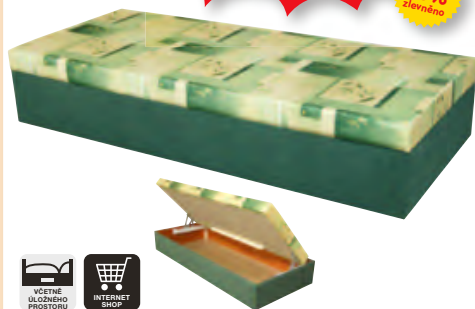

VOČETNĚ OSVĚTLENÍ INTERNET SHOP

DNY CENOVÝCH TRHÁKŮ

cca 85/195cm
místo 1.999,-

1.699,-

nyin o
15%
zlevněno

Válenda, látkový potah v zeleno/žluté barvě, vč. úložného prostoru, Š/V/H: cca 195/39/85cm, plocha lůžka: cca 85/195cm **1.699,-** (08030006/01)