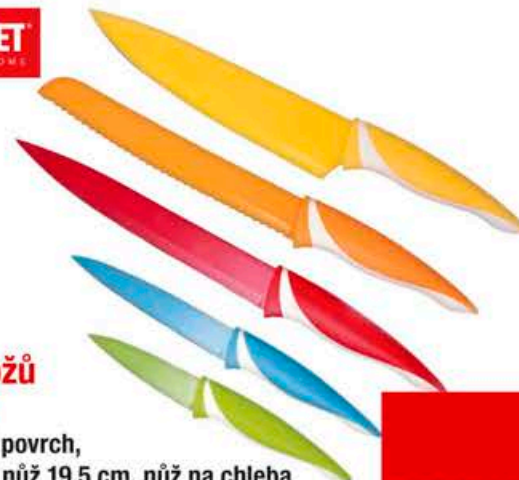

-25%

~~399⁹⁰~~

299⁹⁰

ZNÁTE Z **TOP SHOP** 

Ilustrační foto

Kráječ Nicer Dicer

4 způsoby krájení, čepele z nerezové oceli, snadné použití, skladný, 7 ks příslušenství, 1 balení

-16%

~~1199⁹⁰~~

999⁹⁰

BANQUET
FOR YOUR HOME

Sada nožů Symbio

nepřilnavý povrch, kuchařský nůž 19,5 cm, nůž na chleba 19,5 cm, porcovací nůž 19,5 cm, univerzální nůž 11,5 cm, praktický nůž 8 cm, lze mýt v myčce nádobí, 5 ks, 1 sada