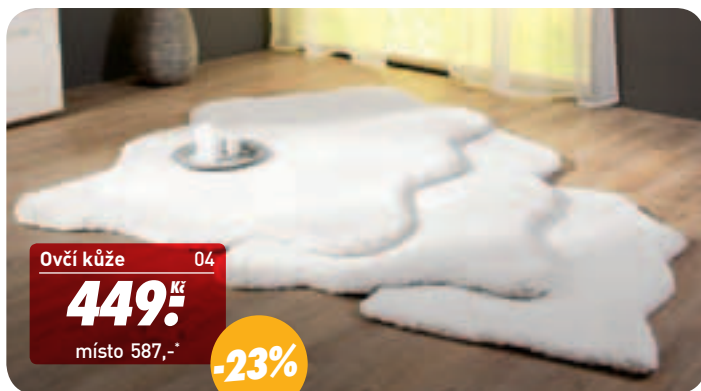

Kusový koberec 05

Ovčí kůže 04

449,- Kč

místo 587,-*

-23%