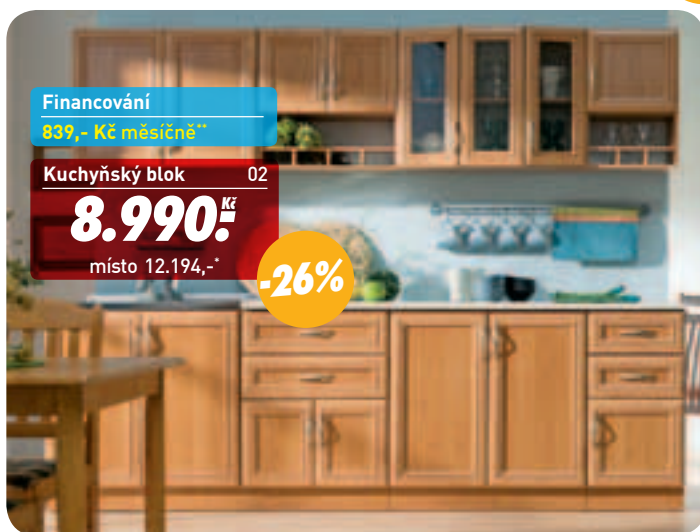

Financování

839,- Kč měsíčně**

Kuchyňský blok 02

8.990,- Kč

místo 12.194,-

-26%