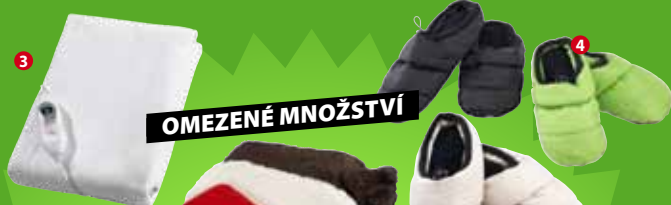

OMEZENÉ MNOŽSTVÍ