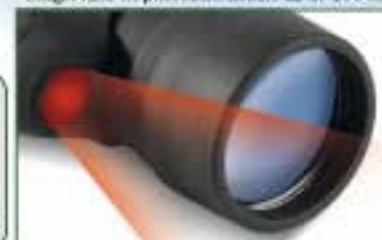

od pondělí
18. února

5 LET
záruka • záruka • záruka • záruka • záruka

3990.-

integrované IR přísvětlení účinné až do 100 m

TECHNICKÉ ÚDAJE:

- zvlášť: 5x
- objektiv: 50 mm
- 7000x v. systém a kondenzová čočka
- zorné pole: až do 100y 6,6 m
- při vzdálenosti 100 m
- rozlišení: cca 500 x 500 pixelů
- rozsah pozorování: 1-70 m
- rozměry: 170 x 80 x 60 cm