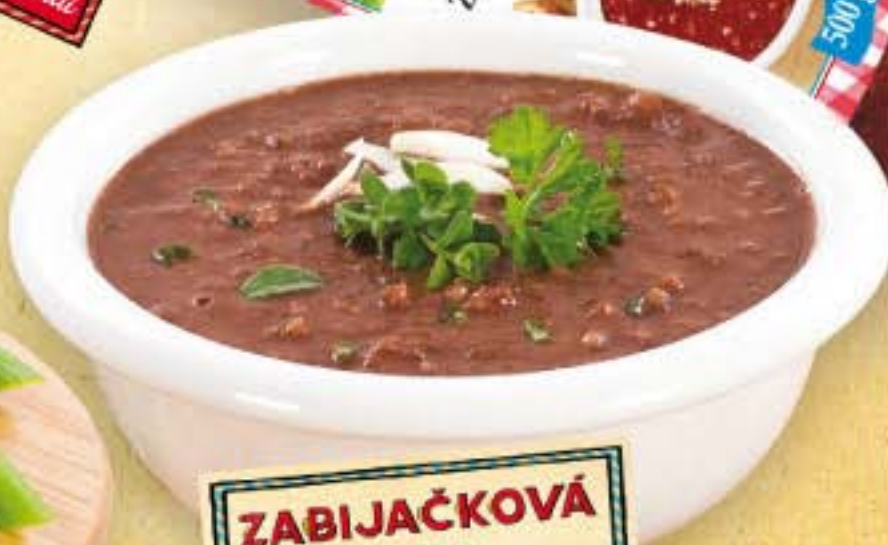

**ZABIJAČKOVÁ
POLÉVKA**
• 500 g
• 1 kg = 39,80 Kč

19.90

• s kroupami
• z jednoho balení připravíte 4 porce