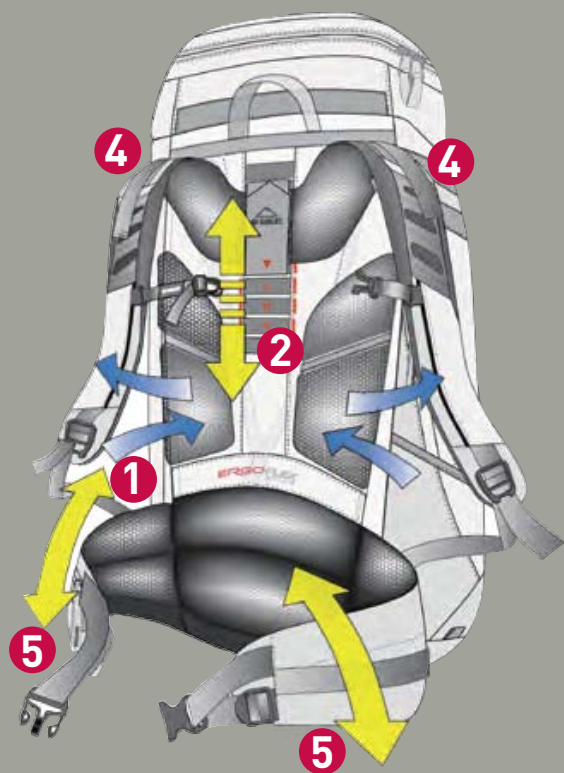

ERGO FLEX VARIO

- 1 Ergoflex Vario
- 2 Snadné nastavení délky zad
- 3 Duralové výztuhy
- 4 Anatomicky tvarované ramenní popruhy
- 5 Anatomicky tvarovaný bederní popruh

1 ve velikostech
45+101, 55+101 a 75+101!