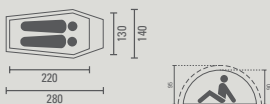

Hmotnost: 3,9 kg

Tyče: hliník

Vnější rozměry: (165+235)x200x115 cm,

Rozměry ložnice: (145+80)x180x105 cm,

Vodní sloupec: vnější stan: 5 000 mm, podlážka: 10 000 mm [2061003]

místo 4 999,- 4 799,-

Odlehčený stan Compactlight 2