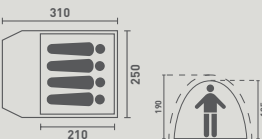

Vodní sloupec: vnější stan: 3 000 mm, podlážka: 10 000 mm

[2060408]

místo 6 799,- 5 999,-

13,9 kg

Výška 180cm!

Rodinný kupolový stan „Easy Rock 4 Plus“

Kupolový stan pro rodiny, případně skupiny so spálňou pre 4 osoby (s výškou 185 cm) a dvoma vchodmi (predný a bočný).