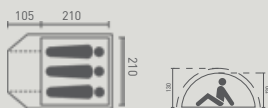

Kupolový stan Discovery 3

Praktický kempinkový stan pro 3 osoby, zdvojená střecha, síťka proti hmyzu, vnější materiál polyester, podlaha PE, sklolaminátové tyčky.
Hmotnost: 3,7 kg
Tyče: sklolaminát
Vnější rozměry: 315x210x130 cm
Vodní sloupec: vnější stan: 2 000 mm, podlážka: 2 000 mm
[2060083]

místo 2 699,- 1 699,-