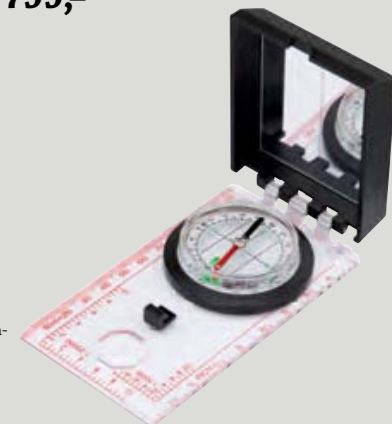

MCKINLEY.

Buzola Peak

Kompaktní buzola pro lepší orientaci v terénu, se zrcátkem. Rozměry: 120x65x20 mm Hmotnost: 90 g [1197359]

místo 399,- 279,-

MCKINLEY.

Čelová svítilna HL 5

Kompaktní a velmi lehká čelová svítilna s 5 LED diodami (4x bílá/1x červená), 3 režimy svícení (bílá světlo/červené světlo/blikání), nastavitelný úhel náklonu světla, včetně baterií. [1191221]