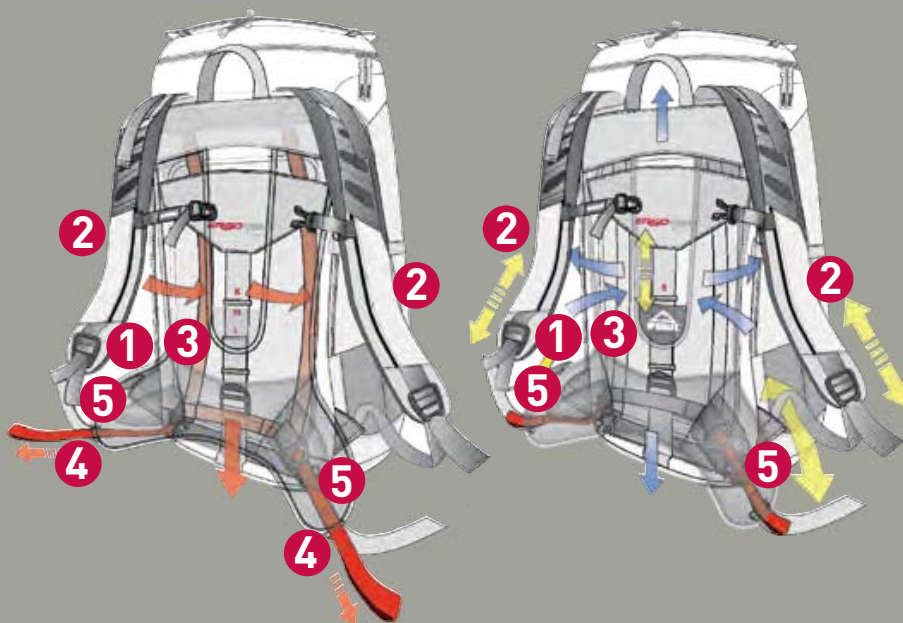

Objem: 60 +10l
Hmotnost: 1800 g.
[1040196]

2 299,-

McKINLEY.

ERGOVENT VARIO

- 1 Ergovent Vario
- 2 Posuvné ramenní popruhy
- 3 Síťovaný materiál na zadní části pro optimální odvětrání
- 4 Stažení popruhů se systém Ergovent přemění na plně kontaktní batoh
- 5 Polstrovaný bederní popruh