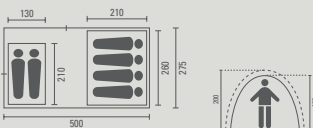

Rodinný stan Samos 6

Vhodný pro rodiny či skupiny, 2 proti sobě umístěné ložnice (2 + 4 osoby), dobré odvětrání.

Hmotnost: 13,9 kg

Tyče: sklolaminát

Vnější rozměry: 520x280x200 cm

Rozměry ložnice: 260x210x180 cm a 260x130x180 cm

Vodní sloupec: vnější stan: 3 000 mm, podlážka: 10 000 mm

[2060408]

místo 6 799,- 5 999,-