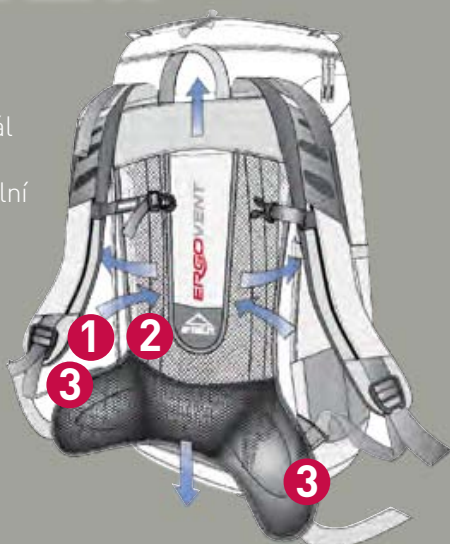

Objem: 60 +10l
Hmotnost: 1800 g.
[1040196]

2 299,-

McKINLEY.

ERGOVENT VARIO

- 1 Ergovent Vario
- 2 Posuvné ramenní popruhy
- 3 Síťovaný materiál na zadní části pro optimální odvětrání
- 4 Stažení popruhů se systém Ergovent přemění na plně kontaktní batoh
- 5 Polstrovaný bederní popruh

ERGOVENT

- 1 Ergovent
- 2 Síťovaný materiál na zadní části zaručuje optimální větrání
- 3 Polstrovaný bederní popruh

ERGOFLOW

- 1 Ergoflow
- 2 Polstrovaná zádň část se vzduchovými kanálky

Odlehčené batohy