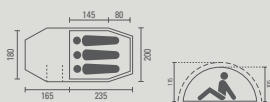

Hmotnost: 4,6 kg

Tyče: hliník

Vnější rozměry: 365x190x120 cm

Rozměry ložnice: 215x180x115 cm

Vodní sloupec: vnější stan: 5 000 mm, podlážka: 10 000 mm [2060135]

místo 8 799,- 7 599,-

Tunelový stan Escape 3

Trekingový stan pro 3 osoby s velkým úložným prostorem v předšanci, díky tunelovému řešení vynikající poměr prostornosti/hmotnosti, barevně označené tyče usnadňují postavení stanu.