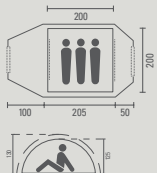

Kupolový stan Matuka 3

Hmotnost: 4,6 kg
Tyče: sklolaminát
Vnější rozměry: (100+205+50)x200x130 cm
Rozměry ložnice: 200x200x125 cm
Vodní sloupec: vnější stan: 2 000 mm, podlážka: 10 000 mm
[2060078]

místo 2 399,- 2 299,-