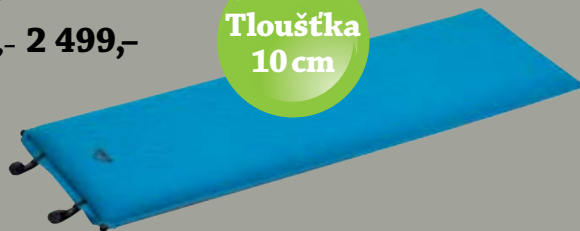

Samonafukovací dvojkarimatka Travel Double L38

Extra široká samonafukovací karimatka pro dvě osoby, složitelná do malých rozměrů, integrované popruhy.

Rozměry: 198x130x3,8 cm

Hmotnost: 3400 g

[2453076]

místo 3 599,- **2 499,-**

TLoušťka
10 cm