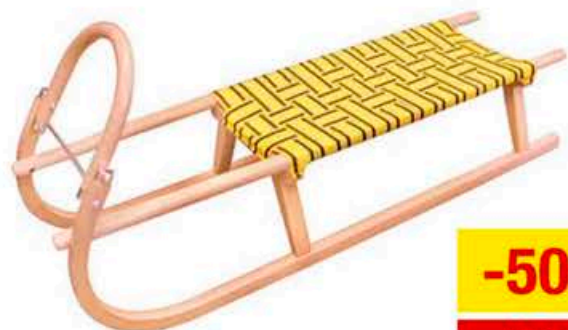

-23%

~~104⁹⁰~~

79⁹⁰

Pedigree Adult
kapsičky pro psy, 12pack
1,2 kg
(= 66,58 Kč/1 kg)

Zima v rytmu super cen!

INTERSPAR

Kvalitně pro rodinu

-50%

1799⁹⁰

899⁹⁰

Saně dřevěné

celodřevěné s kovovými lyžinami, textilní popruhy na sedáku, určeno pro dvě osoby, vysoká kvalita, tradiční výroba, délka: 110 cm, 1 ks

MEGA CENA!

-42%

399⁹⁰

229⁹⁰