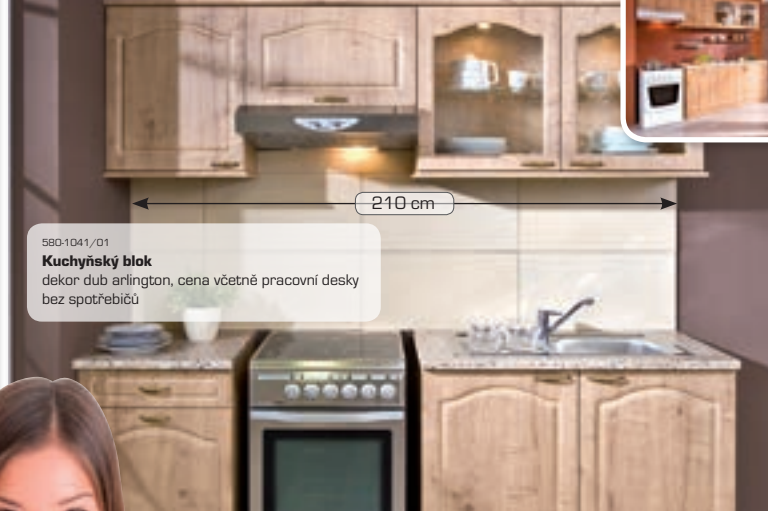

č. 2
doporučená cena 4 255,-
AKCE -53%
1999,-

SUPER AKCE!

240 cm

905-0012/06
Kuchyňský blok
dekor předních ploch olše, korpus bílý.
Cena včetně pracovní desky, bez spotřebičů.

doporučená cena 7 919,-
AKCE
3999,- -49%