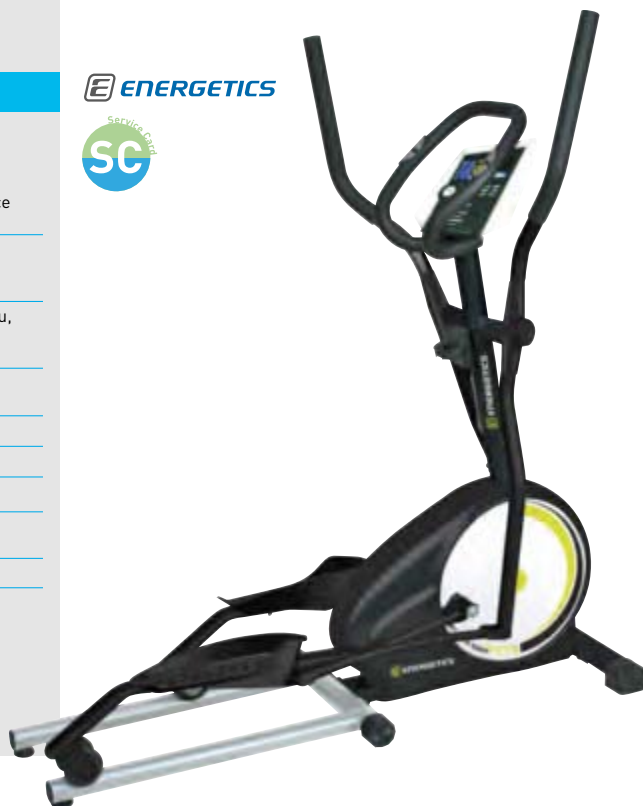

Eliptický trenažér ET 210

Popis	Kompaktní eliptický trenažér s bezdržbovou magnetickou brzdou a 8 úrovněmi nastavení odporu
Displej a tréninkové programy	LCD počítač s 5 funkcemi, velký displej
Počítač měří	Čas, rychlost, vzdálenost, spotřebu kalorií, puls
Měření pulsu	Dlaňové senzory
Brzdový systém / odpor nášlapů a tahu	Magnetická brzda
Setrvačnick	cca 12 kg
Další výbava	Krytky výškového nastavení, přepravní kolečka
Max. hmotnost uživatele	120 kg
Číslo výrobku	1243061

místo 14999,- **11 999,-**

E **ENERGETICS**

E **ENERGETICS**

Eliptický trenažér ET 610

Popis	Úzký tvar rámu poskytuje efektivní trénink šetrný ke kloubům pro všechny věkové kategorie.
Displej a tréninkové programy	Velký LCD displej s 19 tréninkovými programy.
Počítač měří	Čas, km/h, vzdálenost, otáčky za minutu, kalorie, srdeční frekvenci, zátěž ve wattech
Měření pulsu	Dlaňové senzory, možnost připojení hrudního pásu
Brzdny systém / odpor nášlapů a tahu	Magnetická brzda
Setrvačník	cca 16 kg
Rozměry sestaveného stroje:	125 × 60 × 162 cm
Max. hmotnost uživatele	120 kg
Číslo výrobku	1243014

místo 15499,- 11 999,-

E **ENERGETICS**

Ergometr ET 12.0

Popis	Vítězný model podle poměru cena / výkon, ergometr vhodný pro terapeutické účely, počítačem řízené nastavení odporu ve 32 stupních, ergonomicky tvarované kliky, přidržovací třmen pro cílený trénink nohou,
Displej a tréninkové programy	Počítač s 10 funkcemi a 31 programy, 4 programy řízené tepovou frekvencí a 5 uživatelských programů, LCD displej
Počítač měří	Otáčky za minutu, rychlost, vzdálenost, spotřebu energie v kilokaloriích, puls, čas, zátěž ve wattech
Měření pulsu	Dlaňové senzory, možnost připojení hrudního pásu
Brzdny systém / odpor nášlapů a tahu	Bezúdržbová indukční brzda
Setrvačník	cca 14 kg
Datší vybava	Funkce scan
Max. hmotnost uživatele	150 kg
Číslo výrobku	1243400