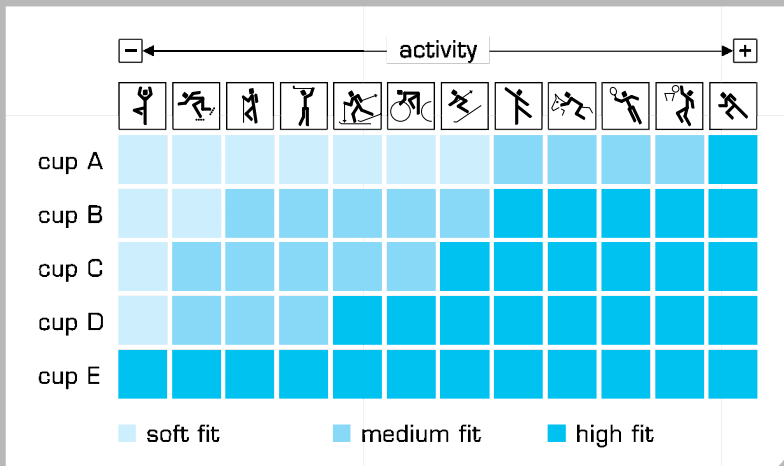

1 199,-

PODPRSENKY ODLO

Neomezená svoboda pohybu při všech sportovních aktivitách

Jak vybrat správnou podprsenku

Tento graf usnadňuje volbu správného modelu sportovní podprsenky, protože bere v potaz druh sportu, úroveň fyzické aktivity a také velikost košíčků.

ODLO activity-control-system

999,-

Podprsenka Soft Comfort Fit

zaručuje spolehlivou podporu a nabízí velmi atraktivní vzhled zádového systému. Extra silná ramínka dokonale přiléhají na ramena. Soft Comfort Fit minimalizuje pohyby poprsí při menší námaze a nižším stupni aktivity, například při józe nebo golfu.