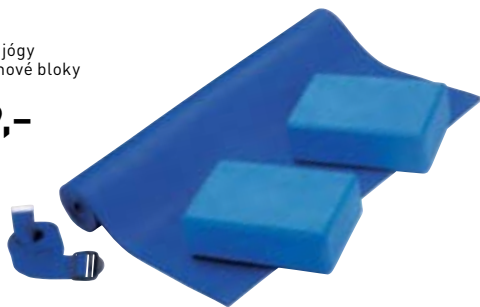

749,-

ENERGETICS

Multifunkční hrazda

Hrazda do dveří umožňuje intenzivní trénink horní části těla. Může se použít jako hrazda na shyby, Situp Bar, podpora při cvičení kliků a posilovač břišního svalstva. Rychlé a snadné připevnění zavěšením na rám dveří. Max. hmotnost uživatele 90 kg.
[1265012]

749,-

ENERGETICS

Sada pro jógu

Základní sada pro cvičení jógy obsahující podložku, 2 pěnové bloky a pásek. [1267067]

místo 1099,- 449,-

ENERGETICS

Podložka Spirit s taškou

Díky malým výstupkům stimuluje tok energie na principu akupresury a výrazně tak zvyšuje pocit pohody. Již 15 – 20 minut denně stačí k tomu, abyste lépe spali, zbavili se stresu, odstranili problémy se zády a zvýšili tok energie. Efektivní a rychlé uvolnění bez velkých časových nároků. S praktickou taškou je podložka ideálním společníkem při práci, sportu nebo ve volném čase.
[1267031]

místo 999,- 899,-

ENERGETICS

Pěnová podložka

Žebrovaný povrch poskytuje při cvičení bezpečnou stabilitu a pohodlí. Podložka může být použita také při rehabilitaci a fyzioterapii. Součástí jsou popruhy pro snadné uložení a přepravu. Neobsahuje škodlivé ftaláty. Rozměry: 142 x 58 x 1,6 cm
Barva: červená, černá [1267081]

místo 749,- 649,-

Pěnová podložka

Žebrovaný povrch poskytuje při cvičení bezpečnou stabilitu a pohodlí. Podložka může být použita také při rehabilitaci a fyzioterapii. Součástí jsou popruhy pro snadné uložení a přepravu. Neobsahuje škodlivé ftaláty. Rozměry: 142 x 58 x 1,6 cm
Barva: zelená [1267022]