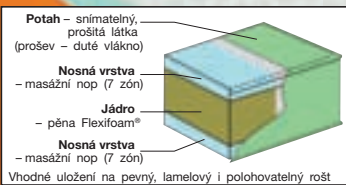

* cena s DPH ▲ Akce není platná pro zákazníky využívající službu MAKRO Distribuce