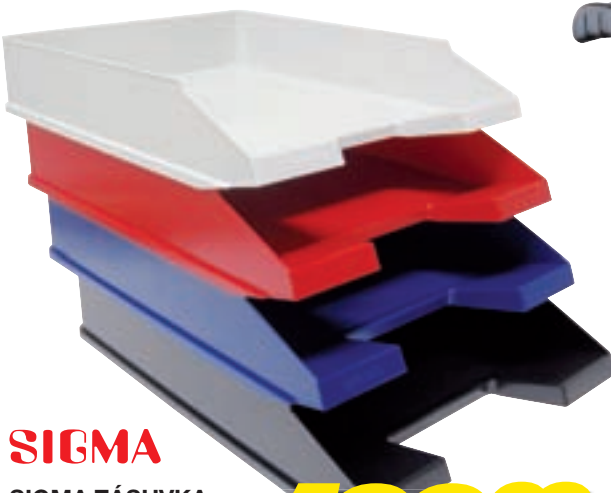

cena od

**149,99** 181,49\*

**MAPED SEŠÍVAČKA ERGOLOGIC**

- half strip • hloubka vkládání papíru: 60 mm, 75 mm
- drátky: 24/6, 26/6 • kapacita sešívání: až 25 listů
- cena za 1 ks

**69,99** 84,69\*

**SIGMA**