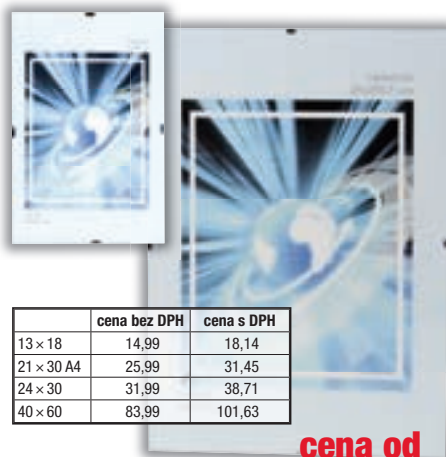

**1 649,00**  
1 995,29\*

**CLIP RÁMEČKY SKLO**

• v nabídce i jiné rozměry

|            |              |            |
|------------|--------------|------------|
|            | cena bez DPH | cena s DPH |
| 13 x 18    | 14,99        | 18,14      |
| 21 x 30 A4 | 25,99        | 31,45      |
| 24 x 30    | 31,99        | 38,71      |
| 40 x 60    | 83,99        | 101,63     |