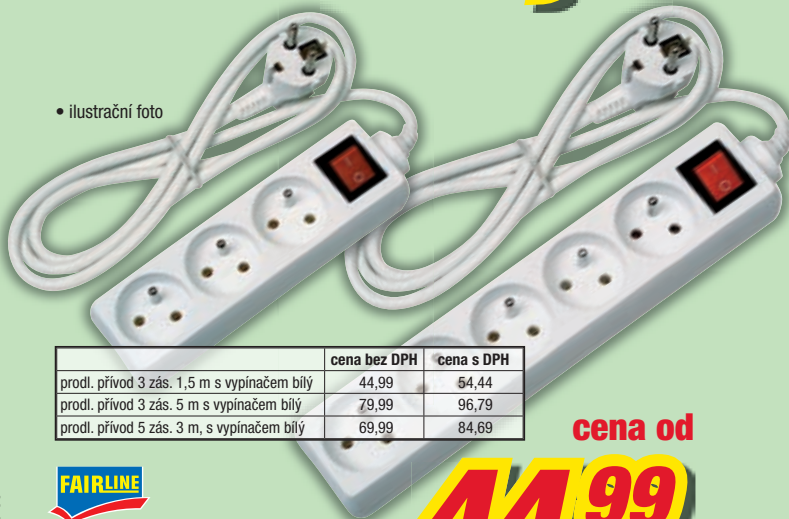

### 3 ZÁSUVKY NA DÁLKOVÉ OVLÁDÁNÍ

• max. zatížení: 1150 W  
• vhodné na vypnutí spotřebičů v „stand-by“ režimu

• ilustrační foto

**349,99**  
423,49\*

|   | cena bez DPH | cena s DPH |
|---|--------------|------------|
| prodl. přívod 3 zás. 1,5 m s vypínačem bílý | 44,99        | 54,44      |
| prodl. přívod 3 zás. 5 m s vypínačem bílý   | 79,99        | 96,79      |
| prodl. přívod 5 zás. 3 m, s vypínačem bílý  | 69,99        | 84,69      |