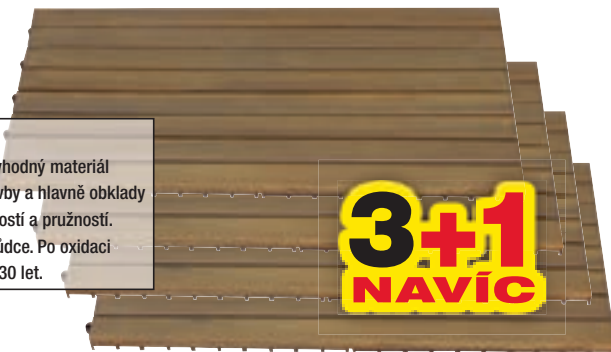

**PODLAHA MASOK**

Tarrington House 

- materiál: FSC akát
- rozměry: 30 × 60 cm
- bal.: 9 ks
- v prodeji celé balení
- 1 bal. = 1,62 m<sup>2</sup>

**3+1  
NAVÍC**

**AKÁT**

výborné vlastnosti předurčují akát jako vhodný materiál pro venkovní terasy, sauny, zahradní stavby a hlavně obklady budov. Vyznačuje se velkou tvrdostí, stálostí a pružností. Dřevo obsahuje silice, které odpuzují škůdce. Po oxidaci přechází barva do stříbrné se životností 30 let.