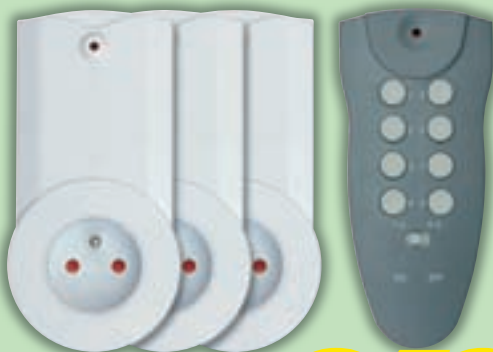

3 ZÁSUVKY NA DÁLKOVÉ OVLÁDÁNÍ

• max. zatížení: 1150 W
• vhodné na vypnutí spotřebičů v „stand-by“ režimu

• ilustrační foto

349,99
423,49*