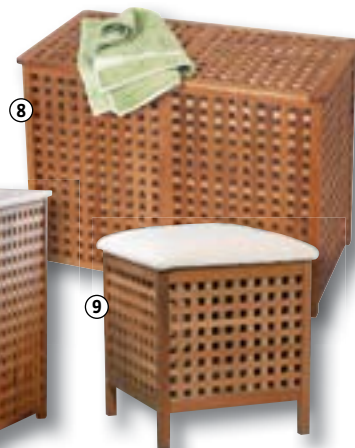

+ 7 cm

Exkluzivně v **BAUHAUS**

Dřevěný koupelnový nábytek Finja z masivu

- materiál: ořech
- ① vysoká skříňka v 190 x š 45 x h 30 cm **2.890,-**
- ② zrcadlo v 70 x š 60 x h 11,5 cm **798,-**
- ③ skříňka pod umyvadlo v 60 x š 62 x h 30 cm **990,-**
- ④ závěsná skříňka v 68,5 x š 40 x h 30 cm **1.290,-**
- ⑤ nízká skříňka v 68,5 x š 40 x h 30 cm **1.390,-**
- ⑥ regál v 150 x š 36 x h 36 cm, 5 polic **699,-**
- ⑦ koš na prádlo v 68 x š 43 x h 43 cm, s textilním košem uvnitř **898,-**
- ⑧ dvojitý koš na prádlo v 67,3 x š 89 x h 46,5 cm, s 2x textilním košem uvnitř **1.390,-**
- ⑨ stolička + koš na prádlo v 54 x š 47 x h 47 cm, s polstrováním **849,-**