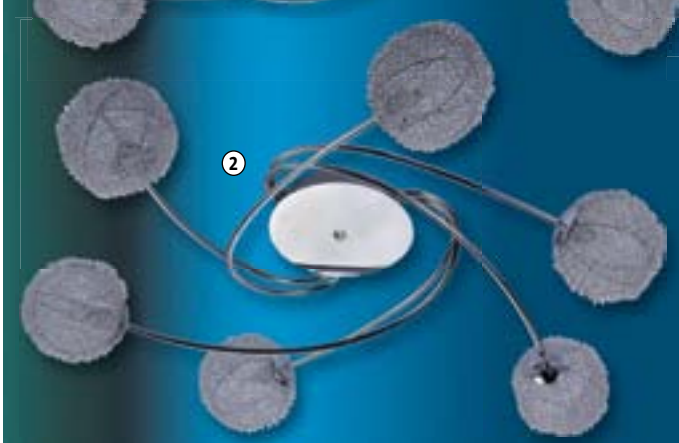

vč. žárovek 40 W/ G 9

- 1 4x 40 W, 18 x 74,5 cm **1.350,-**
- 2 6x 40 W, 18 x 69 cm **2.150,-**