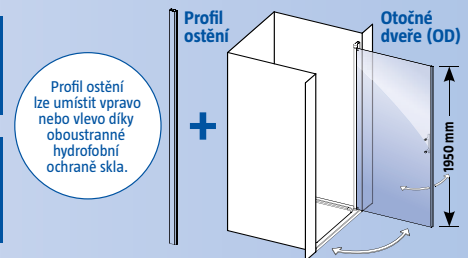

mimořádná výška 195 cm

stříbrné nebo bílé profily

zvedací a spouštěcí mechanismus v profilech

Rohový kout = otáčivé dveře (OD) + otáčivé dveře (OD)

rozměr (mm)	S1 = OD 750	S2 = OD 800	S3 = OD 900	S4 = OD 1000
S1 = OD 750	4.490,- + 4.490,-	4.490,- + 4.590,-	4.490,- + 4.690,-	4.490,- + 4.990,-
S2 = OD 800	4.590,- + 4.490,-	4.590,- + 4.590,-	4.590,- + 4.690,-	4.590,- + 4.990,-
S3 = OD 900	4.690,- + 4.490,-	4.690,- + 4.590,-	4.690,- + 4.690,-	4.690,- + 4.990,-
S4 = OD 1000	4.990,- + 4.490,-	4.990,- + 4.590,-	4.990,- + 4.690,-	4.990,- + 4.990,-

Pevná stěna (PS) + otáčivé dveře (OD)

rozměr (mm)	S5 = PS 750	S6 = PS 800	S7 = PS 900	S8 = PS 1000
S1 = OD 750	4.490,- + 3.790,-	4.490,- + 3.890,-	4.490,- + 4.190,-	4.490,- + 4.390,-
S2 = OD 800	4.590,- + 3.790,-	4.590,- + 3.890,-	4.590,- + 4.190,-	4.590,- + 4.390,-
S3 = OD 900	4.690,- + 3.790,-	4.690,- + 3.890,-	4.690,- + 4.190,-	4.690,- + 4.390,-
S4 = OD 1000	4.990,- + 3.790,-	4.990,- + 3.890,-	4.990,- + 4.190,-	4.990,- + 4.390,-

Dveře do niky

rozměr (mm)	S1 = OD W1 750	S2 = OD W2 800	S3 = OD W3 900	S4 = OD W4 1000
profil S9/ W9	1.990,- + 4.490,-	1.990,- + 4.590,-	1.990,- + 4.690,-	1.990,- + 4.990,-

Boční díl, bílý	W5 750 mm	3.790,-
	W6 800 mm	3.890,-
	W7 900 mm	4.190,-
	W7 1000 mm	4.390,-

Čtvrtkruh, stříbrný	S10 900 mm	9.990,-
	S11 1000 mm	11.990,-
Pětúhelník, stříbrný	S12 900 mm	11.500,-

skládá se z:

2 otočné díly, ostění lze umístit vpravo nebo vlevo

skládá se z:

1 otočný díl + 1 pevná stěna, ostění lze umístit vpravo nebo vlevo