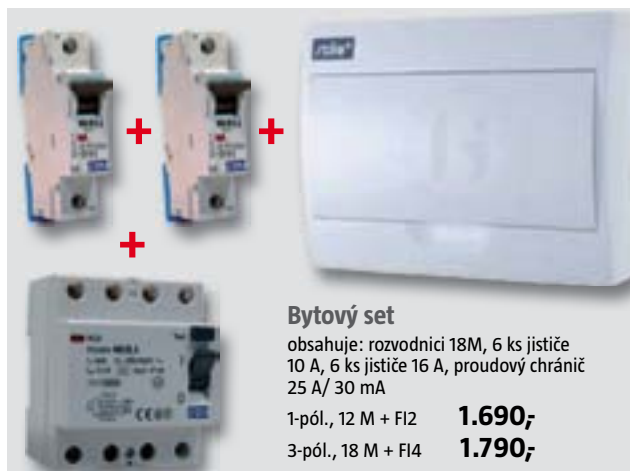

Bytový set

obsahuje: rozvodnici 18M, 6 ks jističe 10 A, 6 ks jističe 16 A, proudový chránič 25 A/ 30 mA

1-pól., 12 M + FI2	1.690,-
3-pól., 18 M + FI4	1.790,-

Zkoušečka napětí

měření velikosti jednosměrného a střídavého napětí, určení fázového vodiče, pořadí fází a polaritu stejnosměrného napětí