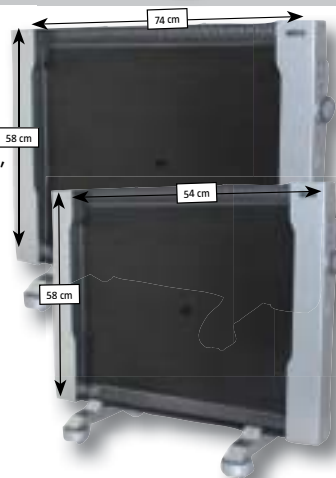

1.790,-!

Elektrický přenosný sálavý panel

s termostatem a automatickou ochranou proti zámrazu, i pro montáž na zeď, pojízdné: na kolečkách 1000 W, š 54 x v 58 cm

1.490,-
2000 W, š 74 x v 58 cm
1.790,-

od **1.490,-**