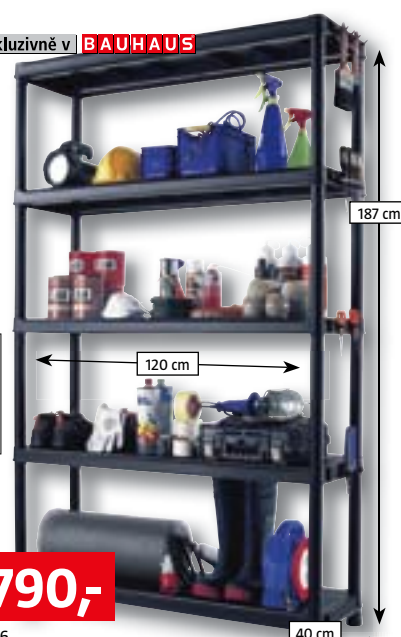

1.790,-

20215866
9502, 5 polic, rozměry:
v 187 x š 120 x h 40 cm, nosnost 70 kg/police*

Teleskopický žebřík

20795924

NOVINKA

pracovní dosah cca
3,8 m, 11 stupňů,
transportní výška
1,03 m, hmotnost
pouze 10,5 kg