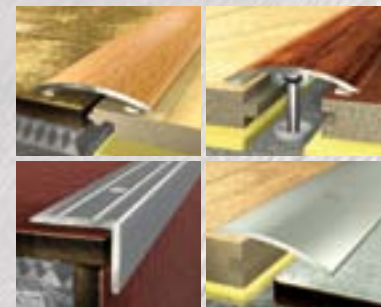

ukončovací lišta

od 115,-

Soklové lišty identické dekory lišt s podlahami

LOGOCLIC®

LOGOCLIC®

Soklová lišta „K58C“

přímá moderní varianta, dekory: dřevo*, dlaždice, kámen, montážní spony pro pokládku kabelů, délka 2,6 m

298,-