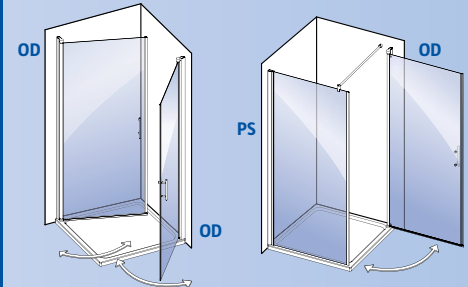

mimořádná výška 195 cm

stříbrné nebo bílé profily

zvedací a spouštěcí mechanismus v profilech

Rohový kout = otáčivé dveře (OD) + otáčivé dveře (OD)

rozměr (mm)	S1 = OD 750	S2 = OD 800	S3 = OD 900	S4 = OD 1000
S1 = OD 750	4.490,- + 4.490,-	4.490,- + 4.590,-	4.490,- + 4.690,-	4.490,- + 4.990,-
S2 = OD 800	4.590,- + 4.490,-	4.590,- + 4.590,-	4.590,- + 4.690,-	4.590,- + 4.990,-
S3 = OD 900	4.690,- + 4.490,-	4.690,- + 4.590,-	4.690,- + 4.690,-	4.690,- + 4.990,-
S4 = OD 1000	4.990,- + 4.490,-	4.990,- + 4.590,-	4.990,- + 4.690,-	4.990,- + 4.990,-

Pevná stěna (PS) + otáčivé dveře (OD)

rozměr (mm)	S5 = PS 750	S6 = PS 800	S7 = PS 900	S8 = PS 1000
S1 = OD 750	4.490,- + 3.790,-	4.490,- + 3.890,-	4.490,- + 4.190,-	4.490,- + 4.390,-
S2 = OD 800	4.590,- + 3.790,-	4.590,- + 3.890,-	4.590,- + 4.190,-	4.590,- + 4.390,-
S3 = OD 900	4.690,- + 3.790,-	4.690,- + 3.890,-	4.690,- + 4.190,-	4.690,- + 4.390,-
S4 = OD 1000	4.990,- + 3.790,-	4.990,- + 3.890,-	4.990,- + 4.190,-	4.990,- + 4.390,-

Dveře do niky

rozměr (mm)	S1 = OD W1 750	S2 = OD W2 800	S3 = OD W3 900	S4 = OD W4 1000
profil S9/ W9	1.990,- + 4.490,-	1.990,- + 4.590,-	1.990,- + 4.690,-	1.990,- + 4.990,-

Boční díl, bílý	W5 750 mm	3.790,-
	W6 800 mm	3.890,-
	W7 900 mm	4.190,-
	W7 1000 mm	4.390,-

Čtvrtkruh, stříbrný	S10 900 mm	9.990,-
	S11 1000 mm	11.990,-
Pětúhelník, stříbrný	S12 900 mm	11.500,-

skládá se z:

2 otočné díly, ostění lze umístit vpravo nebo vlevo

skládá se z:

1 otočný díl + 1 pevná stěna, ostění lze umístit vpravo nebo vlevo