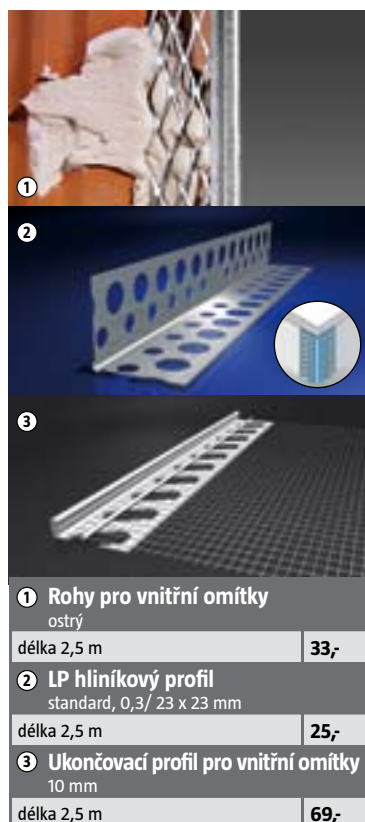

Jádrová omítka ruční 082
40 kg

Rychloomítník

Armovací mřížka Perlinka

1 Rohy pro vnitřní omítky
ostrý

délka 2,5 m **33,-**

2 LP hliníkový profil
standard, 0,3/ 23 x 23 mm

délka 2,5 m **25,-**

3 Ukončovací profil pro vnitřní omítky
10 mm

délka 2,5 m **69,-**