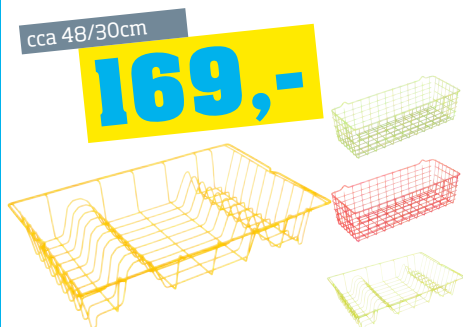

Top kvalita za nejlepší ceny!

MÖBELIX

Nestojí skoro nic!

ODKAPÁVACÍ KOŠÍK, ocel potažená plastem, různé barvy, cca 48/30cm **169,-** (50740002/03)