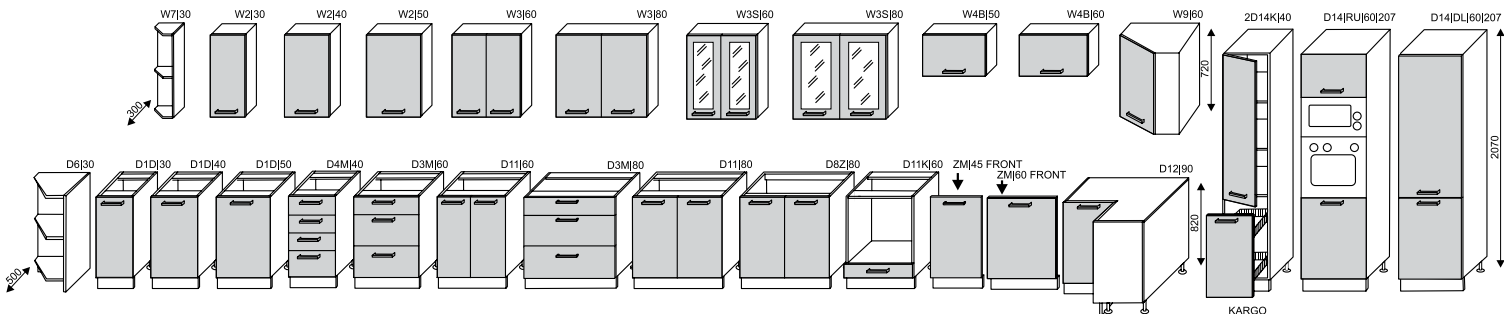

13 990,-

SESTAVTE SI SVOU INDIVIDUÁLNÍ KUCHYNI ZA PŘEKVAPIVĚ NÍZKÉ CENY

NOVINKA

ke kuchyním PLATINUM, GOLD LUX, SILVER+

Zesílení korpusu o 28 mm
Vyšší standart v kuchyni
Snadná instalace

Celkový přehled skříněk, dostupných podle konkrétního typu kuchyně - info na prodejnách.