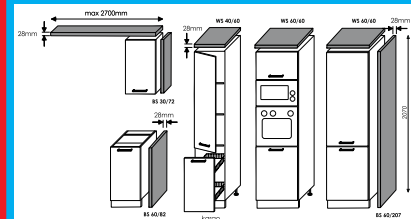

13 990,-

SESTAVTE SI SVOU INDIVIDUÁLNÍ KUCHYNI ZA PŘEKVAPIVĚ NÍZKÉ CENY

NOVINKA

ke kuchyním PLATINUM, GOLD LUX, SILVER+

Zesílení korpusu o 28 mm
Vyšší standart v kuchyni
Snadná instalace

Celkový přehled skříněk, dostupných podle konkrétního typu kuchyně - info na prodejnách.

~~13.881,-~~
11 881,-

SILVER+ HAVANA
šířka 180+60 cm

SKLADEM

UŠETŘÍTE 2.000,-

~~14.131,-~~
12 131,-

GOLD+ CALVADOS
šířka 180+60 cm

Cena je včetně pracovní desky 180 cm pískový kámen, dřezu, baterie, soklu a boční krycí lišty na pracovní desku. Cena bez sporáku, digestoře.