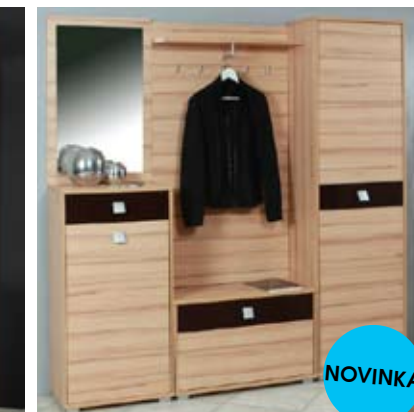

BELLA buk jádřový
(hidensee/hnědý lesk)
š*v'h: 192*195,5*36 cm

NOVINKA

▼ Prodejny Jamall

■ Benešov

Křížkova 1703
☎ 317 742 107 ☎ 739 026 956

■ Česká Lípa

Žitavská 3112, (objekt autosalonu DORDA)
☎ 487 522 079 ☎ 775 772 203

■ České Budějovice

Krčínova 1608 (ZONA centrum bydlení)
☎ 385 520 164 ☎ 608 073 388

■ Český Krumlov

Urbinská 139, (síd. Mír u obchodního domu Kaufland)
☎ 380 712 959 ☎ 775 772 201

■ Cheb

Walkerova 2005, (u OD TESCO)
☎ 354 438 883 ☎ 725 370 958

■ Chrudim

Obce Ležáků 602 / III (směr Stáříany areál SIK)
☎ 469 315 931 ☎ 725 477 428

■ Děčín

Teplická 85, (pod divadlem)
☎ 412 532 238 ☎ 775 772 209

■ Dobruška

Opočenská 73
☎ 494 530 883 ☎ 774 477 782

■ Hradec Králové

Pilnáčkova 382, (objekt bývalé DELVITY u KFC)
☎ 495 535 412 ☎ 608 073 382

■ Jablonec nad Nisou

Na vršku 12, (vedle obch. Domu ALBERT)
☎ 483 392 387 ☎ 608 073 380

■ Karlovy Vary-Drahovice

Stará Kysibelská 645/71, (naproti Penny marketu)
☎ 353 449 736 ☎ 725 370 955

■ Klatovy

Koldánova 14, (naproti školní jídelně)
☎ 376 312 805 ☎ 775 772 207

■ Kolín

Pražská 1055 (bývalá Auto Bohemia, Mototechna)
☎ 321 729 465 ☎ 608 073 383

■ Liberec

Souseďská 607, (nákupní park Severka)
☎ 485 100 672 ☎ 774 377 228

■ Litvínov

Podkrušnohorská 1711, (vedle OD BILLA)
☎ 476 111 357 ☎ 774 477 781

■ Lukavice

Lukavice 309, (u Žamberka)
☎ 465 620 055 ☎ 774 377 229

■ Moravská Třebová

Nádražní 1003, (Fama)
☎ 461 312 738

■ Most

PROBÍHÁ REKONSTRUKCE PRODEJNY
■ K NÁKUPU VYUŽIJTE PRODEJNU LITVÍNŮV

■ Pardubice

Bratrančů Veverkových 1200 (bývalá DELVITA)
☎ 466 303 550 ☎ 608 073 384

■ Pelhřimov

Arch. Janáka 1943, (u sauny)
☎ 565 332 055 ☎ 608 073 375

V NOVÉM

■ Plzeň STĚHUJEME SE

Rokycanská 2461/1, (naproti BAUHAUS,
vjezd od mýčky) ☎ 608 073 387

■ Prachatice

Žernovická 257, (bývalý areál ČSAD)
☎ 388 310 062 ☎ 608 073 385

■ Praha 4 - Chodov

V sousedství největšího obchodního centra v ČR
Roztylská 2232/17
☎ 267 313 063 ☎ 774 377 225

■ Praha 10 - Skalka

Přetlůcká 3295 (areál TESCO)
☎ 274 775 970 ☎ 725 883 353

■ Příbram

Brodská 132, (OD HALKA)
☎ 318 632 390 ☎ 739 026 994

■ Semily

Jirázkova 519, (vedle bývalé pekárny)
☎ 481 621 388 ☎ 608 073 379

■ Sokolov

Vítězná ul., (bývalé Okay Elektro)
☎ 352 605 247 ☎ 725 370 957

■ Strakonice

Katovická 175, (budova Telefonica O2)
☎ 383 323 275 ☎ 608 073 386

■ Svitavy

Tovární 3 (vedle autosalonu Ford)
☎ 461 533 772 ☎ 608 073 376

■ Tábor

Křížkova náměstí 2881, (poblíž hotelu Palcát)
☎ 381 251 568 ☎ 775 772 210

■ Vrchlabí

Krkonoská 16, (objekt IT Centrum)
☎ 499 421 546 ☎ 775 772 205

■ Kuchyňské studio - Teplice

PROBÍHÁ REKONSTRUKCE PRODEJNY
■ K NÁKUPU VYUŽIJTE PRODEJNU LITVÍNŮV