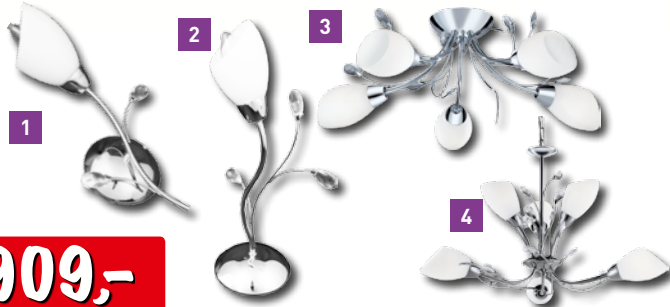

SÉRIE SVÍTEL GARDENIA

od **909,-**

Nástěnné svítidlo	1 Stolní svítidlo	2 Stropní svítidlo	3 Závěsné svítidlo	4
1 × E14/40 Watt	1 × E14/40 Watt	5 × E14/40 Watt	6 × E14/40 Watt	
xx 22359582	xx 22359599	xx 22359575	xx 22359568	
909,-	1.150,-	2.890,-	4.050,-