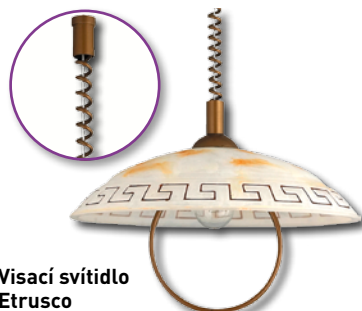

809,-

Visací svítidlo Etrusco

■ E27/60 Watt
■ Ø: 40 cm ■ materiál: kov/sklo
xx 81208319

~~500,-~~
589,-

Závěsné svítidlo Alabastro stahovací

■ 1 × E27/60 Watt
■ délka: 40 cm
xx 70844306

909,-

Závěsné svítidlo Sky