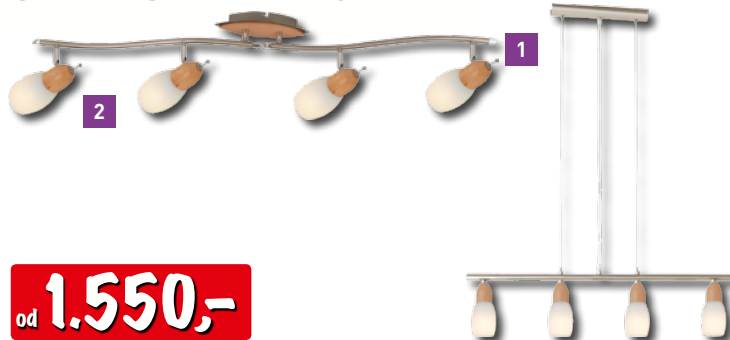

SÉRIE SVÍTEL JANA

od **1.550,-**

Visící svítidlo	1 Obloukové bodové svítidlo	2
xx 21626531	xx 21626524	
1.550,-	2.350,-