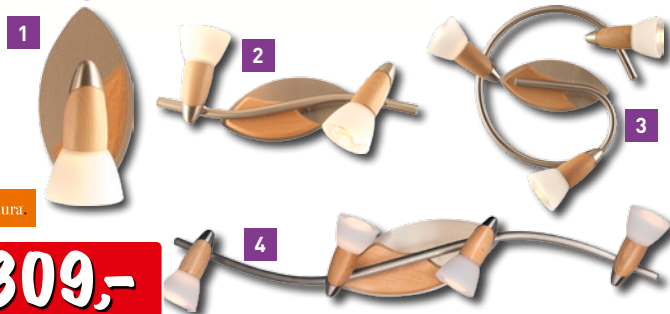

SÉRIE SVÍTEL LINDA

LaCultura.

od **309,-**

1 světlo	1 2 světla	2 3 světla	3 4 světla	4
1 × E14/40 Watt	2 × E14/40 Watt	3 × E14/40 Watt	4 × E14/40 Watt	
xx 81060443	xx 81060450	xx 81060467	xx 81060474	
309,-	609,-	999,-	1.290,-