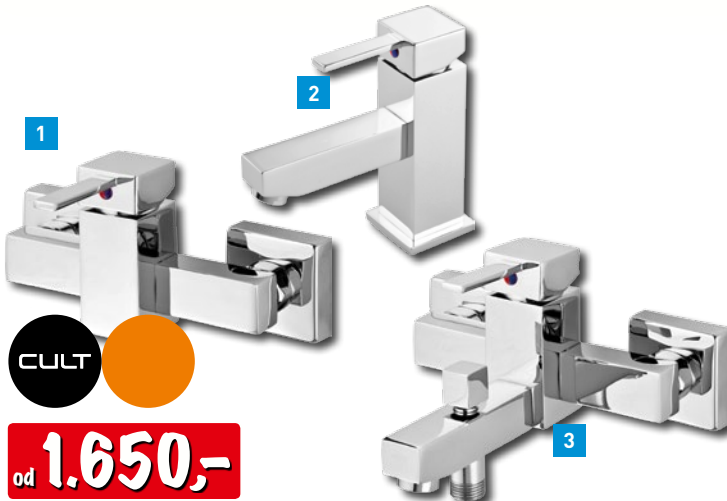

SÉRIE PÁKOVÝCH BATERIÍ SQUARE 35

CULT
od **1.650,-**

Sprchová baterie	1	Umyvadlová baterie	2	Vanová baterie	3
xx 23017405		xx 23017382		xx 23017399	
1.650,-		1.650,-		2.050,-