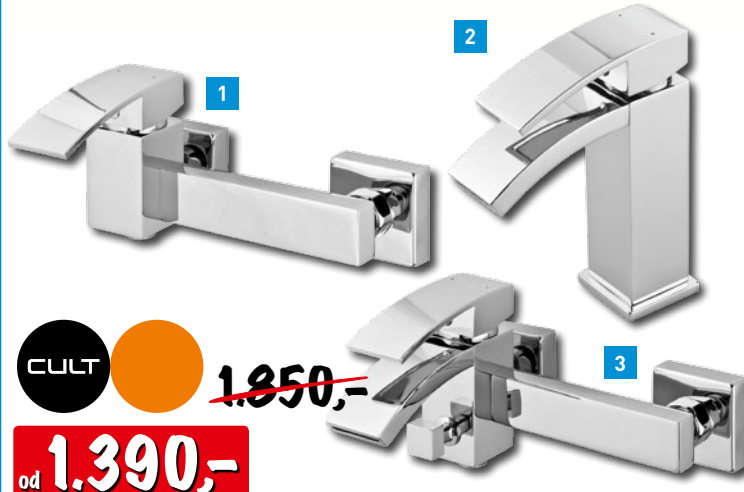

SÉRIE PÁKOVÝCH BATERIÍ WATERFALL

CULT ~~1.850,-~~
od **1.390,-**

Sprchová baterie	1	Umyvadlová baterie	2	Vanová baterie	3
xx 23017344		xx 23017320		xx 23017337	
1.390,-		1.590,-		1.690,-