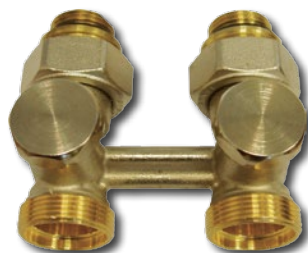

Radiátorové ventily

1/2", xx 80680734 **109,-**
3/8", xx 80680727 **110,-**

od **109,-**

~~209,-~~

Radiátorové termostatické ventily

1/2", xx 81014071
3/8", xx 81014064

199,-

~~305,-~~

Termostatická hlavička M30 × 1,5

- M 30 × 1,5 ■ pro topná tělesa
- udržuje zvolenou teplotu

xx 81014033 **259,-**

Připojovací radiátorové šroubení

3/4", xx 81218028
3/4", xx 81218011

~~439,-~~
od **409,-**