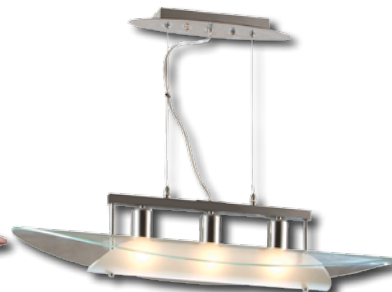

809,-

Visací svítidlo Etrusco

■ E27/60 Watt
■ Ø: 40 cm ■ materiál: kov/sklo
xx 81208319

~~500,-~~
589,-

Závěsné svítidlo Alabastro stahovací

■ 1 × E27/60 Watt
■ délka: 40 cm
xx 70844306

909,-

Závěsné svítidlo Sky