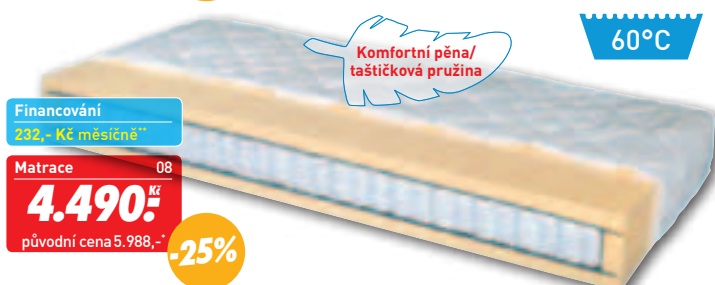

Komfortní pěna/
taštičková pružina

60°C

Financování
232,- Kč měsíčně**

Matrace 08
4.490,- Kč
původní cena 5.988,-
-25%

- 01 Dřevěná postel „Carola“
  buk masiv, 140 x 200 cm, bez matrace a roštu. **5.990,- Kč** (19430777)
  180 x 200 cm. **6.990,- Kč** (19431022) Noční stolek. **1.990,- Kč** (19431353)
- 02 Dřevěná postel „Elis 2“
  180 x 200 cm, dekor buk/přírodní lak, včetně výklopného roštu
  Double Klasik a úložného prostoru, bez matrace, š/v/h: 186 x 43 x 205.
  12.990,- Kč (19418707) Postel bez úložného prostoru. **7.990,- Kč** (19418723)
- 03 Skříň „Linea C“
  dekor alpská bílá/bronzové zrcadlo, 1 police/1 šatní tyč,
  š/v/h: 226 x 235 x 67 cm. **14.990,- Kč** (18771031)
- 04 Čalouněná postel „Jet - set“
  180 x 200 cm, potah kůže, různé barvy, včetně úložného prostoru,
  bez matrace a roštu, š/v/h: 189 x 40-96 x 220 cm. **19.990,- Kč** (19442095)
  Denní deka. **1.790,- Kč** (19442178) Rošt 1006. **2.690,- Kč** (19442590)

- 05 Skříň „Alina“
  dekor bílý Melamin/ bílý vysoký lesk, 2dveřová, š/v/h: 240 x 220 x
  63 cm. **9.990,- Kč** (18987159) Š. 180 cm. **7.990,- Kč** (19432286)
  Zásuvky. **1.390,- Kč** (18987414) Police. **699,- Kč** (18987422)
- 06 Matrace „Serenada“
  90 x 200 cm, 7zónová komfortní pěna, komfortní ramenní a bederní
  zóna, Elastický dvojitý potah prošívaný klimafází, výška cca 16 cm,
  tvrdost 2. **3.490,- Kč** (19171082) 120/140/160 x 200 cm. **5.990,- Kč** (19174101)
- 07 Matrace „Daniela“
  80 x 200 cm, 90 x 200 cm, v. 14 cm, 7zónová polyuretanová pěna, vložená
  deska RE pěny pro vyšší nosnost matrace. **2.290,- Kč** (16550841, 16548648)
- 08 Matrace „Louisiana“
  80/90 x 200 cm, 7zónová, kombinace komfortní pěny a taštičkové
  pružiny, potah s příměsí aloe vera, max. nosnost do 130 kg. **4.490,- Kč**
  (14587599, 14583951)