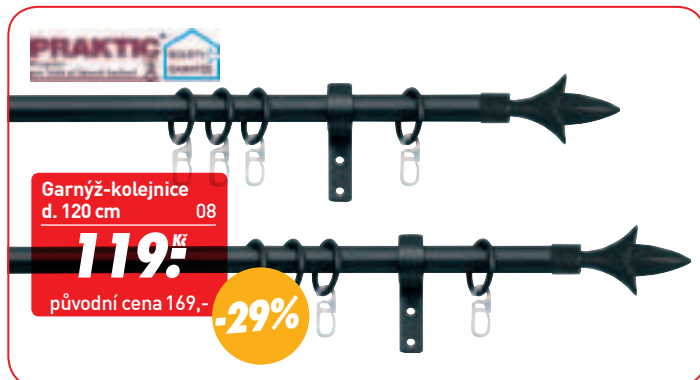

30°C

de core

zelená barva

tyrkysová barva

Hotová záclona 07

**349,- Kč**  
původní cena 759,-  
**-54%**

PRAKTIC

Garnýž-kolejnice d. 120 cm 08