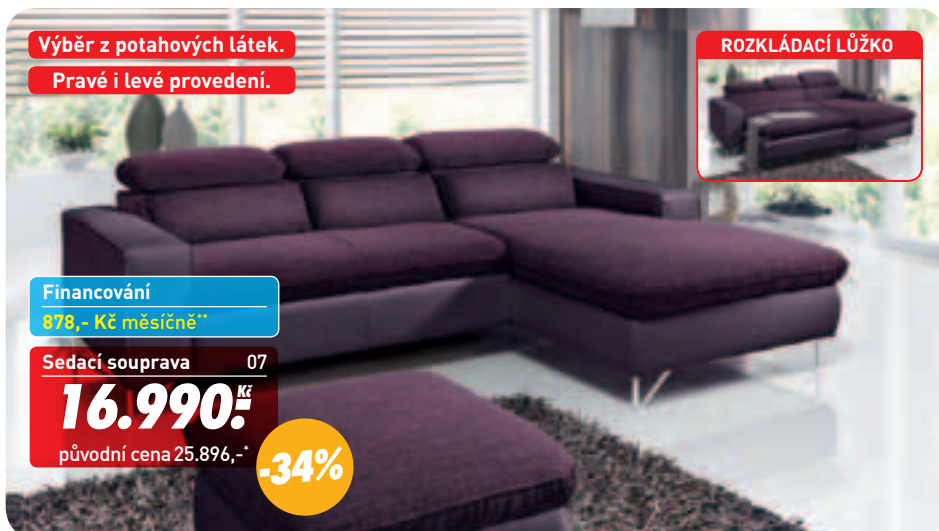

Výběr z potahových látek.

Levé i pravé provedení.

Financování

**1.033,- Kč měsíčně\*\***

Sedací souprava 04

**19.990,- Kč**

původní cena 32.890,-  
**-39%**

ROZKLÁDACÍ LŮŽKO