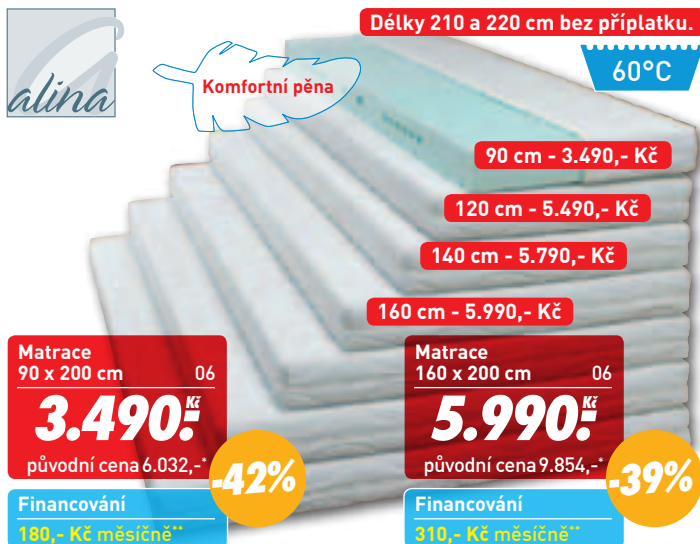

Délky 210 a 220 cm bez příplatku.

60°C

Komfortní pěna

90 cm - 3.490,- Kč

120 cm - 5.490,- Kč

140 cm - 5.790,- Kč

160 cm - 5.990,- Kč

Matrace 90 x 200 cm 06
3.490,- Kč
původní cena 6.032,-
-42%

Matrace 160 x 200 cm 06
5.990,- Kč
původní cena 9.854,-
-39%

Financování
180,- Kč měsíčně**

Financování
310,- Kč měsíčně**