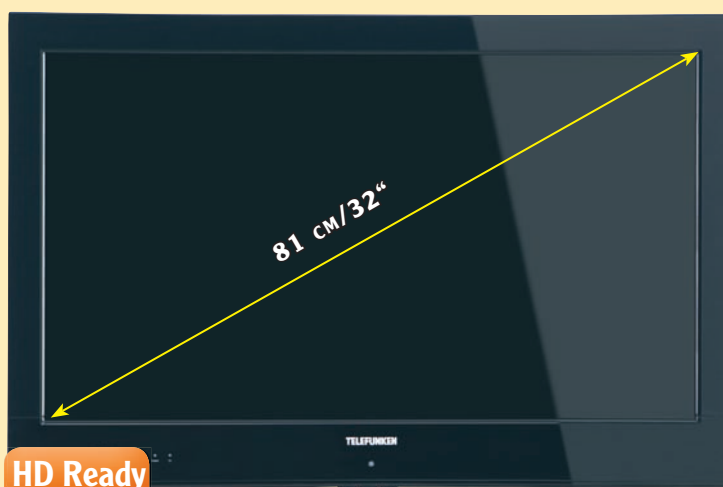

TELEFUNKEN®

LED

LED televizor
T32TX970D

rozlišení 1366 x 768 pxl,
kontrast 1200:1,
jas 300 cd/m², MPEG-2/4,
PVR na USB/HDD, EPG, CZ menu,
výkon 2 x 6 W, SCART, YPbPr,
VGA, PC audio in, AV in,
výstup na sluchátka,
VESA 200 x 100, hot. Mód