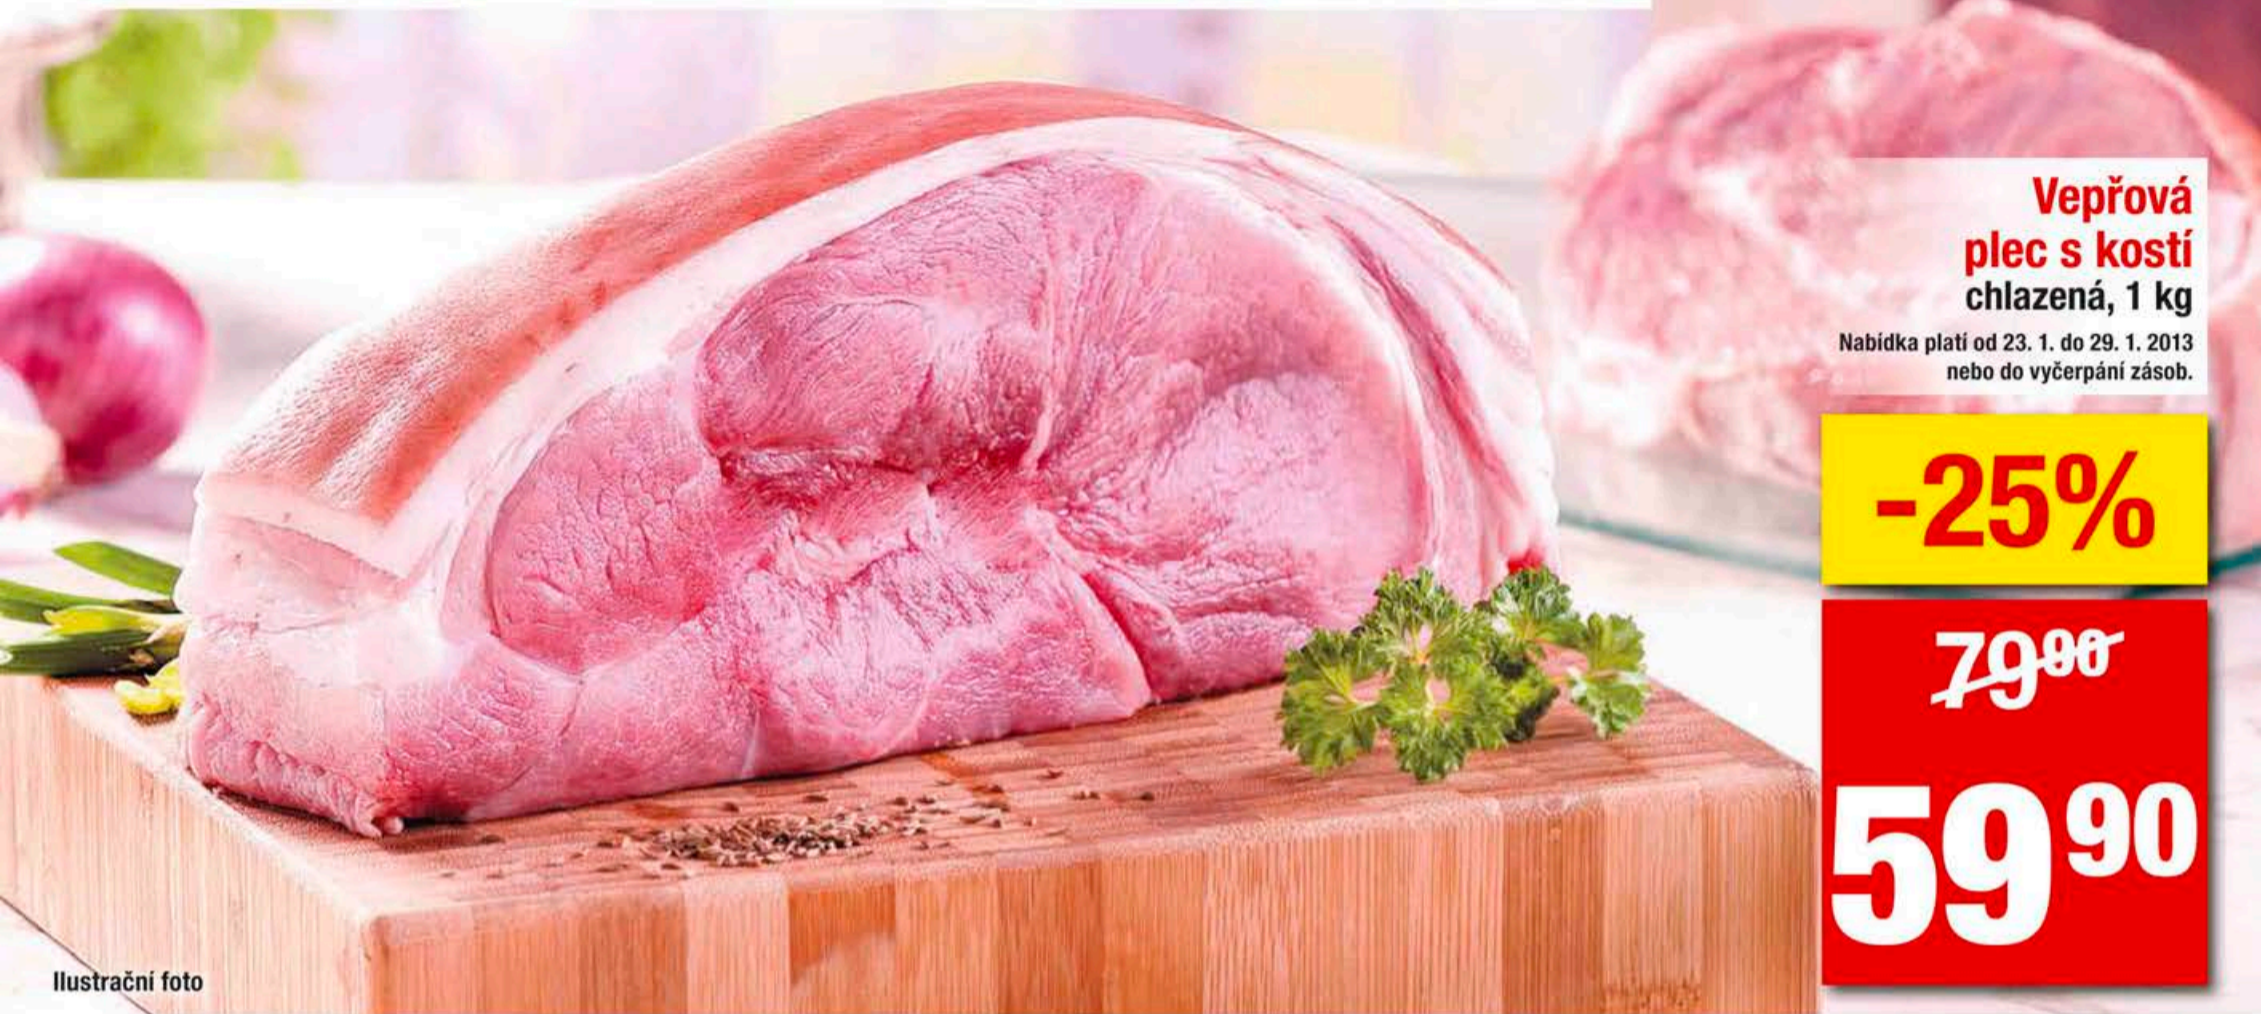

# INTERSPAR

Kvalitně pro rodinu

Čerstvěji už to nejde

**Vepřová  
plec s kostí  
chlazená, 1 kg**

Nabídka platí od 23. 1. do 29. 1. 2013  
nebo do vyčerpání zásob.

**-25%**

**79<sup>00</sup>**

**59<sup>90</sup>**