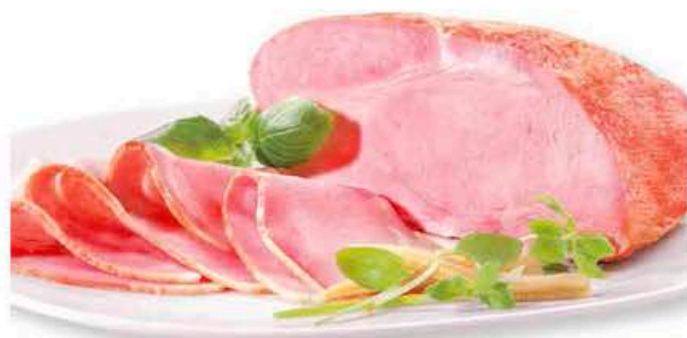

~~169<sup>90</sup>~~

**99<sup>90</sup>**

Vepřová pečeně  
bez kosti vcelku  
chlazená  
1 kg **109,90 Kč**

Čerstvěji už to nejde

**-41%**

~~19<sup>50</sup>~~

**11<sup>50</sup>**

Kýta uzená  
bez kosti  
100 g  
obslužný pult nebo  
samoobslužný úsek