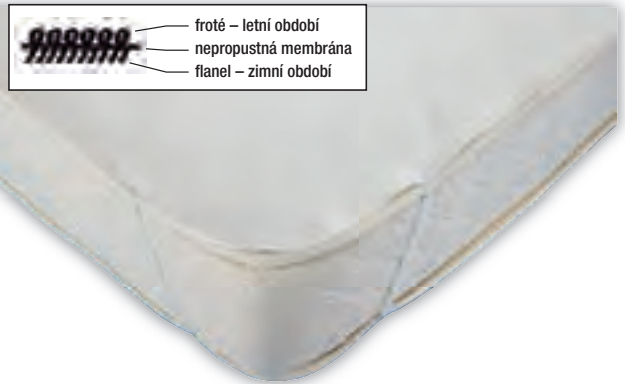

### MATRACOVÝ CHRÁNIČ

- oboustranný, z jedné strany flanel, z druhé strany froté
- střed chrániče: polyuretan
- voděodolný a prodyšný

PRANÍ  
NA 90°

cena od

**179,99**  
217,79\*

	cena bez DPH	cena s DPH
90 × 200 cm	279,99	338,79
90 × 150 cm	179,99	217,79

### MATRACE ROYAL PEGAS

snímatelný potah AirMaster – vhodné pro alergiky

- masážní 7zónové profily na obou ložných plochách, přírodní kokosová výztuha, strana MEDIUM a strana HARD
- jádro tvoří pěna nové generace – Flexifoam®
- odolná vůči nadměrné zátěži
- výška matrace: cca 18 cm
- rozměry: 90 × 200 cm, 80 × 200 cm, 85 × 195 cm