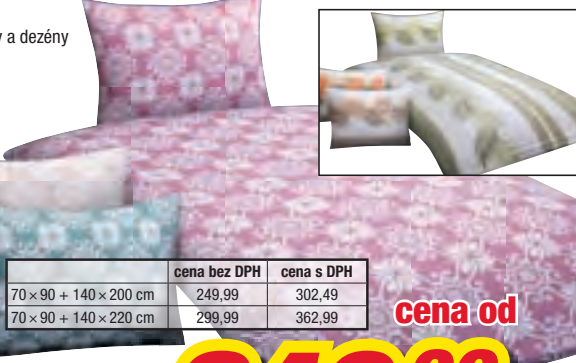

### LOŽNÍ POVLEČENÍ FLANEL

110 g/m<sup>2</sup>

• různé barvy a dezény

100%  
BAVLNA

PRANÍ  
NA 60°

PRANÍ  
NA 60°

	cena bez DPH	cena s DPH
70 × 90 + 140 × 200 cm	249,99	302,49
70 × 90 + 140 × 220 cm	299,99	362,99