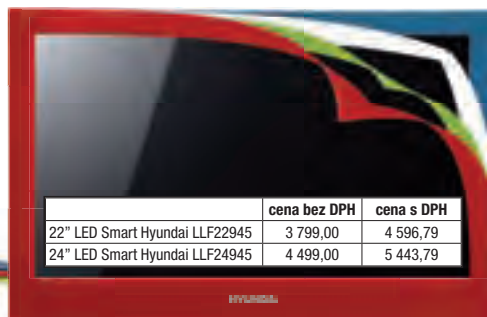

HYUNDAI

NALAŽ SI BARVU DLE SVÉHO INTERIÉRU

Jeden televizor, ale čtyři barvy!

• jedinečný televizor Hyundai řady 945 si můžete jednoduše přizpůsobit své náladě nebo barevně doladit svému interiéru. Stačí vyměnit jeho přední rámeček za jiný.

LED televizor Hyundai LLF 22945 RGBR

- úhlopříčka 56 cm, rozlišení Full HD 1920 x 1080 pxl, DVB-T digitální tuner (MPEG2/MPEG4), HDMI, USB vstup (AVI, JPG, MP3, WMA, XviD)
- nahrávání vysílání na externí HDD nebo Flash disk (není součástí balení), funkce Time-Shift

Hyundai LLF 24945 RGBR

• jako LLF 22945 RGBR, 60 cm

profinance **pojištění**
NÁKUP BEZ PENEŽ **PRODLUŽTE SI ZÁRUKU!**

4x BAREVNÉ RÁMEČKY

	cena bez DPH	cena s DPH
22" LED Smart Hyundai LLF22945	3 799,00	4 596,79
24" LED Smart Hyundai LLF24945	4 499,00	5 443,79

cena od

3 799,00 4 596,79*