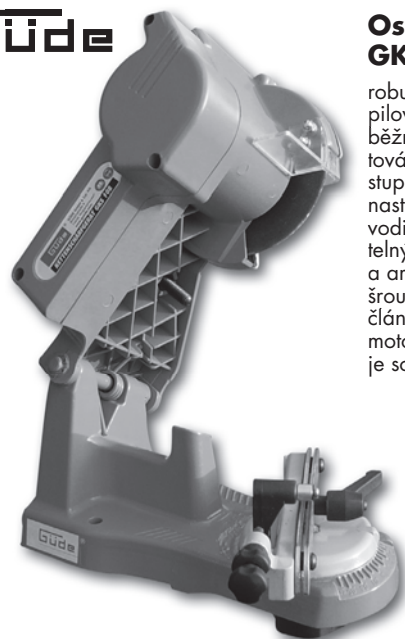

PLATNOST TĚTO STRANY JE OD 1. 2. DO 4. 2. 2013.

Güde

Ostříčka řetězů GKS108

robustní univerzální ostříčka pilových řetězů pro všechny běžné řetězy k pevnému namontování, výkonný moto, 2 x 35° stupnice, úhel ostří s pohodlně nastavitelným ručním kolem, vodící lišta s variabilně nastavitelným dorazem, upevnění řetězu a aretace pomocí upínacích šroubů, jednoduché ostření článku prostým přitlakem na skříň motoru, brousící kotouč 108 mm je součástí dodávky

~~849,-~~
549,-