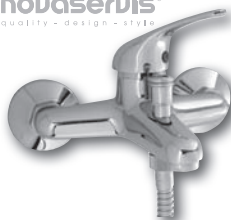

### Baterie vanová TITANIA IRIS

bez příslušenství, rozteč 10 a 15 cm, série Iris, chrom

**599,-**

novaservis