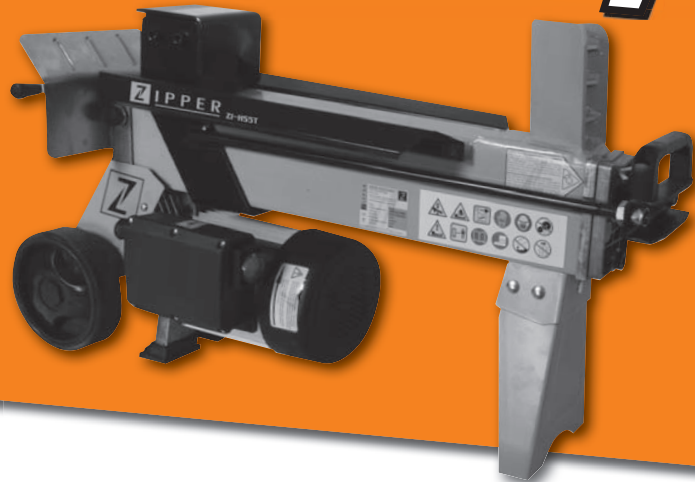

Štípač dřeva „ZI-HS4“

1,5 KW,
štípací síla 4 t,
štípací průměr
50 - 250 mm,
štípací délka
370 mm

Vibrační bruska „KSTSA0206“

200 W, 11000 ot./min.,
br. papír 93 x 230 mm,
měkká rukojeť

~~299,-~~

199,-