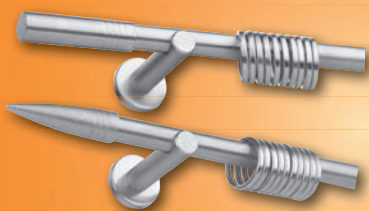

Pestrý dětský svět

Hotové tónované barvy

připravené k přímému použití
2,5l

5l **389,-**
(1l cena od 77,80 Kč)

199,- **299,-**

Akryl barevný lak

vodou ředitelný k univerzálnímu použití, v pastelových odstínech
375 ml
(1 l = 344 Kč)

129,-

GARDINIA®

(ilustrační foto)

Dekorační záclonové soupravy
ušlechtilá ocel, různé délky
cena od

229,-

Plnicí malířský váleček
se zásobníkem na barvu

~~599,-~~
479,-

Plastové rámečky

různé barvy a rozměry
cena od

24,90

Malířská barva na stěny a strop

pro vnitřní prostory,
otěruvzdorná,
bez rozpouštědel,
bílá,
5l

269,-

10l **519,-**
(1l cena od 51,90 Kč)

Natíraná omítka

bílá jemná omítka pro ušlechtilé omítkové efekty, prodyšná, vnitřní
10 kg **429,-**
20 kg **649,-**
(1kg = cena od 32,45 Kč)
cena od

429,-

PRIMASTER.

Penetrace pod omítku
10 l

1l = 64,90 Kč

649,-

PRIMASTER. Akrylátový bezbarvý lak na parkety

otěruvzdorný, trvanlivý lesklý,
hedvábně lesklý
750 ml

199,-

2,5 l **549,-**
5 l **999,-**
(1 l = cena od 199,80 Kč)

Žakárové záclony

různé druhy a rozměry
cena od

329,-

ilustrační foto