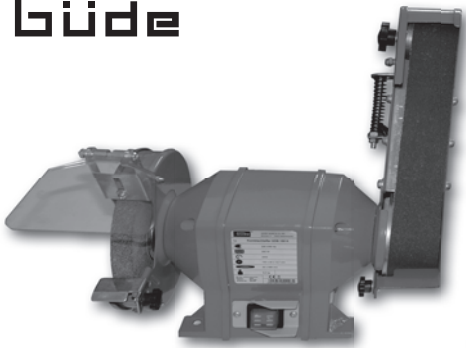

Kombi bruska „GDS150K“

230 V, průměr suchého brusného kotouče: 150 mm, šířka suchého brusného kotouče: 20 mm, rozměry brusného pásu: 50 x 686 mm, otáčky: 2950 ot./min., stabilní kovová skříň s bočními kryty kotouče i pásu, korundový brusný kotouč, brusný pás střední zrnitosti (K80), vypínač v ochranném pouzdru, základová část s otvory polohovatelná pracovní opěrka, ochranný kryt proti jiskrám

~~1.490,-~~ **899,-**