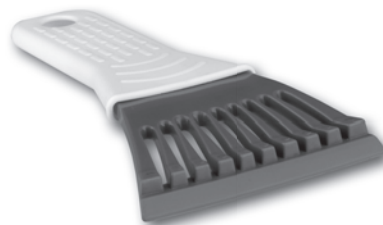

Glacidet Ice Free -20°C,  
5 l 99,90

Škrabka  
na led

~~34,90~~  
**19,90**

Autopotah  
**SAFARI**

vcelku i dělený

~~1.790,-~~  
**999,-**

Safari  
pick up 599,- ~~899,-~~

Dětská  
autosedačka