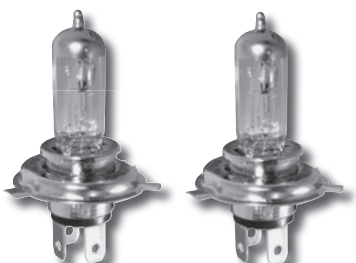

### Dlažba Real

vzhled dřevěných prken,  
dub mech, dub bílý 15 x 60 cm,  
karton = 1,2 m<sup>2</sup>

cena za m<sup>2</sup>

**449,-**

Folie na přední sklo  
70 x 200 cm

~~54,90~~  
**29,90**

Autožárovka  
**HALOGEN MEGA WHITE**  
- H1, H4, H7