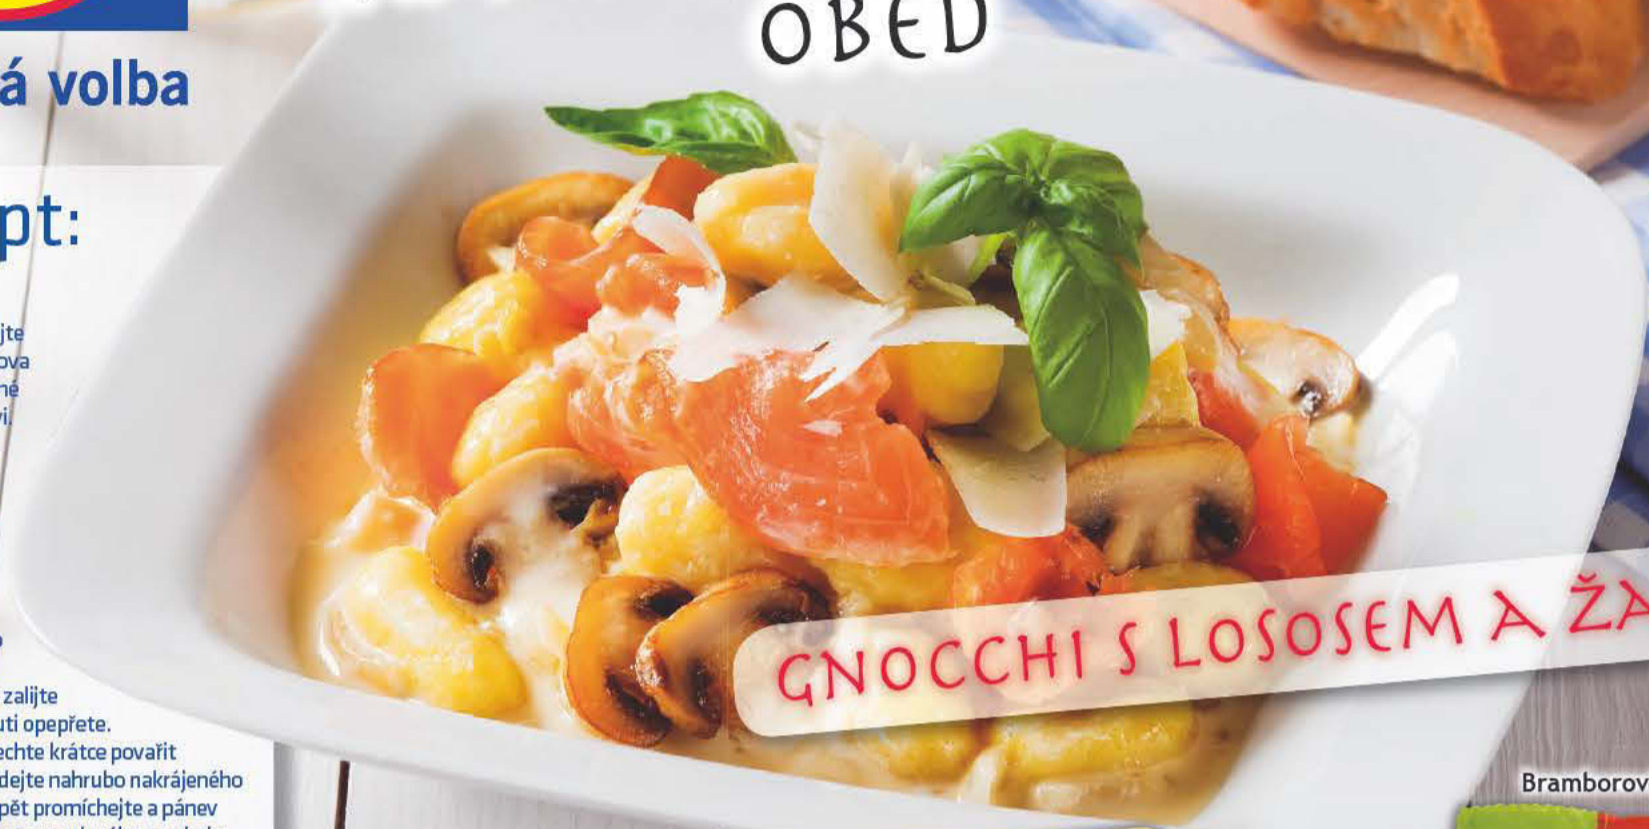

Recept:

(2 porce)

Žampiony nakrájejte na plátky a do zlatova opečte na rozpálené nevymazané pánvi. Žampiony shrňte na okraj pánve. Na zbylou plochu pánve přidejte 2 polévkové lžíce olivového oleje, na kterých orestujte nejmenší nakrájenou cibuli. Vše promíchejte a zalijte smetanou. Dle chuti opepřete. Při nižší teplotě nechte krátce povařit – cca 1 minutu. Přidejte nahrubo nakrájeného uzeného lososa, opět promíchejte a pánev odstavte. Dle receptu uvedeného na obalu uvařte gnocchi. Po uvaření vodu slijte, v hrnci si ponechte 4-5 polévkových lžic vody na případné naředění omáčky. Gnocchi přidejte do pánve k připravené omáčce, vše promíchejte a nechte cca 1 minutu odstát.

Tip: Při podávání postrouhejte parmazánem.

GNOCCHI S LOSOSEM A ŽAMPIÓNY

Nákupní seznam:

- 200 g čerstvých žampionů
- ½ cibule,
- 500 g gnocchi Danieli, 100g uzeného lososa Ocean Sea
- 200 ml čerstvé smetany Pilos
- černý pepř Mikado
- 2 polévkové lžíce olivového oleje Lucesse

PŘI KOUPI TĚCHTO
3 PRODUKTŮ
UŠETŘÍTE **25 Kč**

MÍSTO ~~91,70 Kč~~ ZAPLATÍTE JEN 66,70 Kč.