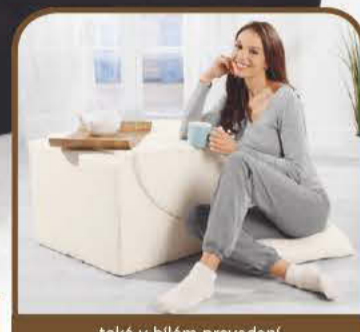

od čtvrtka
30. srpna

Relaxační lehátko

- odnímatelný a komfortní podhlavník
- lůžko z pěnové hmoty se třemi možnými způsoby použití
- jednoduše a rychle složitelné
- materiál: polyester, PU

nenáročné na ošetřování

1490.- kus

použitelné jako kostka na sezení nebo přistávací stolek

také v bílém provedení

rozměry: rozložené: cca 148 x 44 x 58 cm,
složené: cca 78 x 44 x 58 cm

Melinera
Dekoratивní fólie

- na dekorativní zdobení místnosti
- samolepicí a omyvatelná
- rozměry: cca 45 cm x 10 m

149.- kus

pro všechny hladké povrchy

Melinera
Dřevěný rámeček

- kvalitní pasparta se šikým řezem
- kovové klipsy pro uchycení
- lakovaný dřevěný rám a sklo
- A: pro 2 motivy formátu 13 x 18 cm nebo 20 x 42 cm (bez pasparty)
- B: pro motiv 9 x 9 cm nebo 23 x 23 cm (bez pasparty) – 2 kusy
- C: pro motiv 10 x 15 cm nebo 15 x 20 cm (bez pasparty) – 3 kusy

129.- kus/sada

A

B

C

marelco
Koberec 170 x 230 cm

- pro vytvoření příjemné a útulné atmosféry Vašeho domova
- kvalitní zpracování s měkkým vlasem a zapořítým okrajem
- odolný materiál s dlouhou životností
- vhodný pro podlahová topení
- materiál: polypropylen
- rozměry: cca 170 x 230 cm

999.- kus