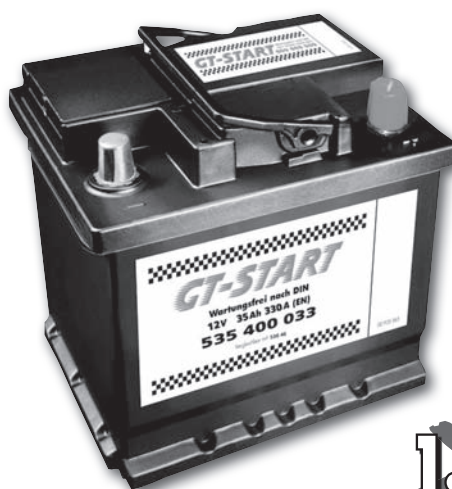

Ochrana podvozku vozidel Bitumen

500 ml,
chrání proti rzi,
posypové soli, vodě,
ledu a sněhu

~~129,-~~

54,90

GT Start - Autobaterie

bezúdržbová, německá značková
kvalita, 35 - 70 Ah
cena od

~~1.290,-~~

799,-