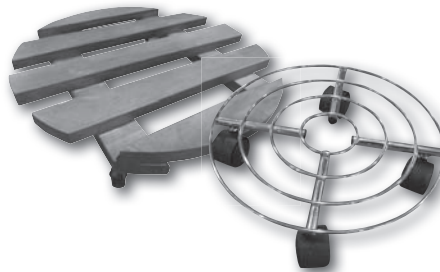

Podstavce pod květináče

různé druhy
cena

99,90