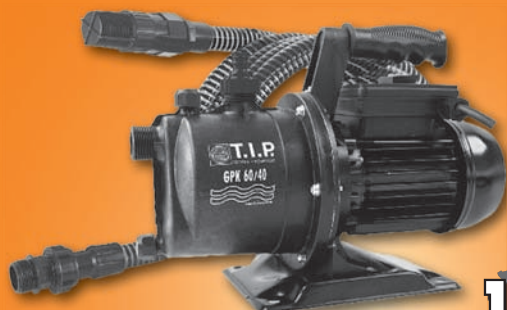

3.590,-

Zahradní čerpadlo GPK 60/40

650 W, max. průtok 3.600 l/h,
max. dopravní výška 40 m

~~1.990,-~~

1.590,-

Řetězová pila AKE 40 S

elektrická, příkon 1800 W, lišta 40 cm, rychlost řetězu 9 m/s, systém SDS pro napínání a výměnu řetězu, pochromovaný řetěz, hmotnost 4,1 kg