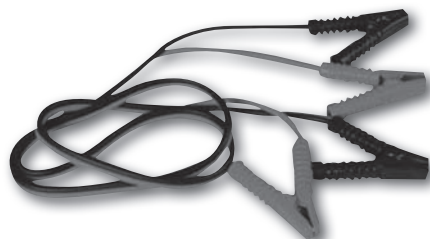

Güde

~~6.590,-~~ **4.790,-**

Sčerače Evo

různé rozměry
cena od

~~189,-~~

99,90

Pomocný startovací kabel
300 Amp, 3 m

~~279,-~~