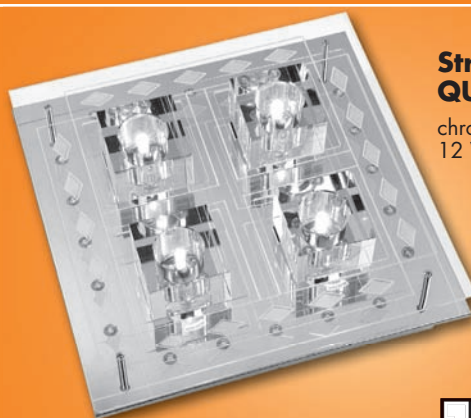

~~649,-~~

Ø 40 cm
449,-

čtvercová
30 x 30 cm

Ø 40 cm
599,-

~~799,-~~

Nástěnné a stropní osvětlení

vč. úsporného zdroje 2D-38 W
cena od

449,-