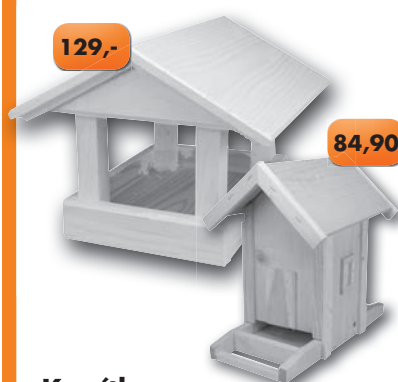

129,-

84,90

Krmítka

různé druhy
cena od

84,90