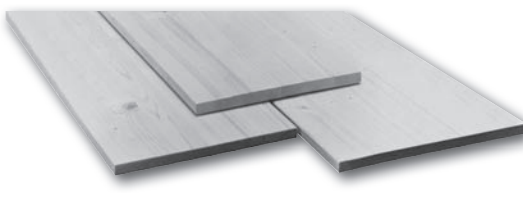

Deska lepená

smrk/jedle, neošetřeno,
pro vnitřní stavbu regálů
a nábytku, tl. 18 mm,
různé rozměry např.
800 x 200 mm
cena za ks od

~~45,90~~ **35,90**