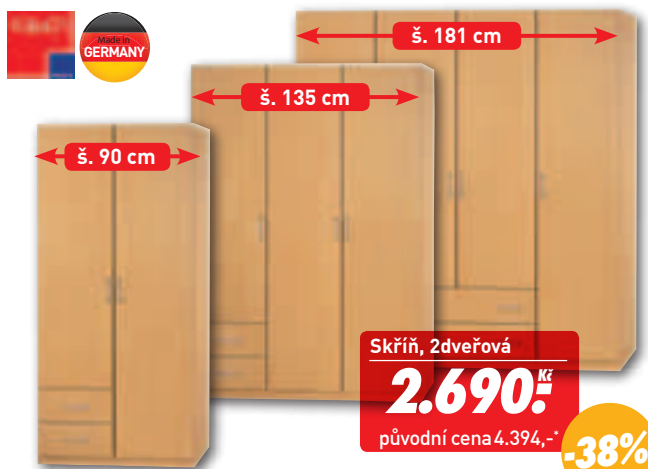

VŠE MUSÍ PRYČ!

kika

Skříň, 2dveřová
2.690,- Kč
původní cena 4.394,-
-38%

Skříň „Tip“

dekor světlý buk, 2dveřová/2 zásuvky, š/v/h: 90 x 197 x 54 cm. **2.690,- Kč** (18993411) 3dveřová, š. 135 cm. **3.690,- Kč** (18993429) 4dveřová, š. 181 cm. **4.690,- Kč** (18993437)