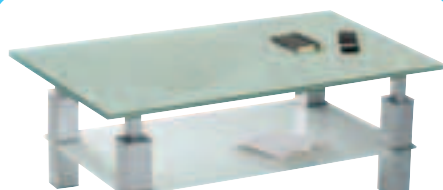

VÍTEJTE VE SVĚTĚ

Konferenční stůlek

899,- Kč

původní cena 2.077,-

-56%

Konferenční stůl „Pay II“
dekor bílý, buk nebo švestka,
4 nohy 50 x 50 mm, barva hliník,
š/v/h: 63 x 42 x 105 cm. **899,- Kč**
(19388257, 19388330, 19388356, 19388413)