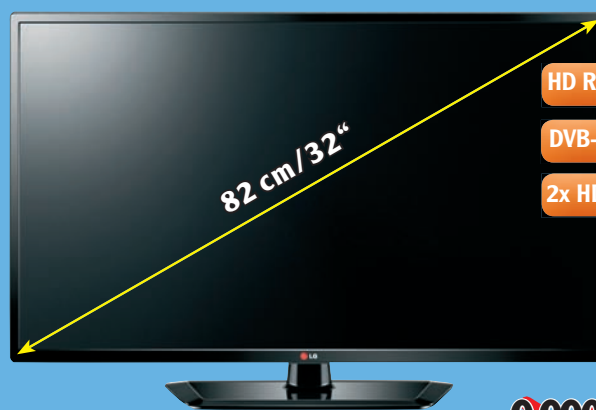

HD Ready

DVB-T/C

2x HDMI

LED televizor
32LS3450

rozlišení 1366 x 768, technologie
Smart energy saving PLUS, boční
USB (MP3, JPEG, HD DivX);
CI Slot, SCART

~~9.990,-~~

7.490,-