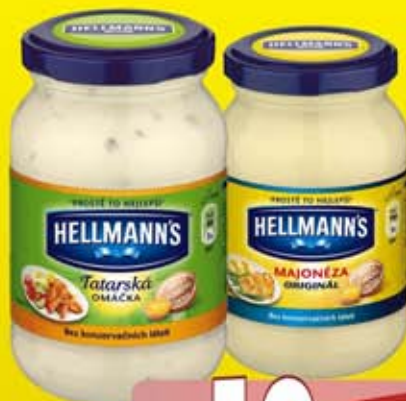

Activia
jahoda
meruňka
lesní plody
müsli
borůvka
višeň
2x 120 g

Jogurt 1,8%
ovocný mix
250 g

7,90
s DPH = 9,09

Hellmann's
tatarská omáčka
majonéza
225 ml

19,90
s DPH = 22,89

Crème
Bonjour
250 g

14,70
s DPH = 16,91