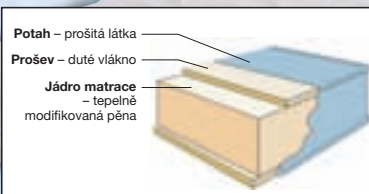

Řada Supersofty

- 100% bavlna – flanel

	cena bez DPH	cena s DPH
chr. polštáře Ultra-Healthy	179,99	217,79
chr. matrace Ultra-Healthy FIX	229,99	278,29
chr. matrace Ultra-Healthy NET	319,99	387,19
chr. polštáře Supersofty	109,99	133,09
chr. matrace Supersofty NET	249,99	302,49

cena od

109,99
133,09*

PRANÍ NA 60°
80 % bavlna froté

PRANÍ NA 90°
100% bavlna flanel