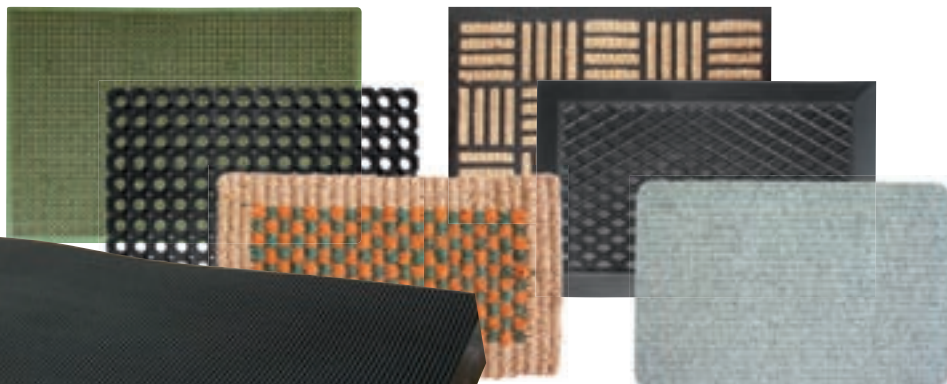

• různé rozměry a materiály

cena od

39,99 48,39*

NAVÍC

**SET SMETÁČEK + LOPATKA BEZ LIŠTY
ARO PŘI KOUPI VAKUOVÝCH VAKŮ**
– přidejte do svého nákupního košíku

MEGA AKCE

Tarrington House 

2dílná souprava vakuových vaků