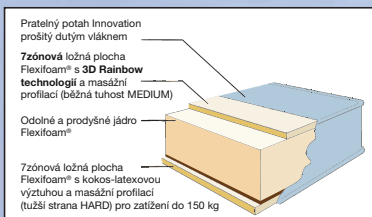

MATRACE ROYAL ANTONIE PLUS 3D

- výška matrace: cca 25 cm
- rozměry: 90 × 200 cm, 80 × 200 cm, 85 × 195 cm

VYŠŠÍ TUHOST
VYŠŠÍ STŘEDNÍ TUHOST
150 KG

strana HARD strana SOFT