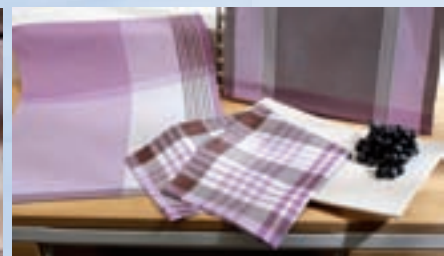

UTĚRKY

bal.: 3 ks

- 100% egyptská bavlna
- 90 g/ks
- různé barvy
- rozměry: 50 × 70 cm
- cena v přepočtu za 1 ks 40,00/48,40*

119,99
145,19*