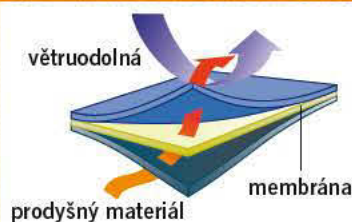

Softshell v pedálech

větruodolná

prodyšný materiál

membrána

Softshell se svými vlastnostmi hodí nejen pro pěší turistiku, ale skvělý je i pro cyklistiku v chladnějších podmínkách. Vyznačuje se větruodolností, prodyšností ve směru ven a díky nalamínované horní vrstvě je také za běžných podmínek nepromokavý.

Zateplené cyklo kalhoty s jemným vnitřním počesáním udrží teplo díky softshellovým panelům na celé přední části kalhot. Jsou navíc anatomicky střížené a přes silnější materiál (softshellový panel – 280g/m²) i pružné. Nohavice jsou opatřeny reflexním zipem do poloviny lýtek a vnitřní strana spodního lemu je vybavena silikonovým páskem pro stabilní zajištění na noze. Bunda má prodloužená záda a anatomický střih s možností nastavení šířky pasu a rukávů. Zádový panel je z prodyšného materiálu, který snadno odvádí přebytečné teplo. Kvalitní podložený zip má ochranu brady a nezapomnělo se ani na reflexní bezpečnostní prvky. Kromě barvy můžete také volit střih s kapucí nebo bez ní.

A jeden tip na závěr: naše vlastní zkušenost říká, že pokud se softshellová výbava vhodně kombinuje s funkčním spodním prádlem, je skvělá i na zimní vyjížďku či běžky.