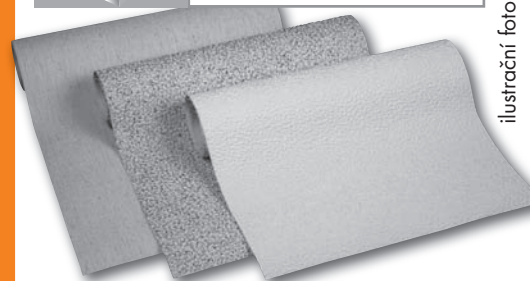

ilustrační foto

Papírové tapety

různé druhy a barvy,
role 1005 x 53 cm

cena za roli od

69,90