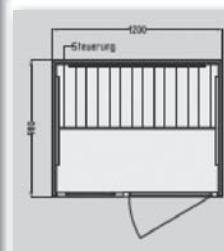

Baterie dřezová

stojánková, délka výtokového ramínka 150 mm, série Metalia 57, chrom

1.290,-

Baterie vanová

bez příslušenství, rozteč 10 a 15 cm, série Metalia 57, chrom

1.290,-

Baterie dřezová/umyvadlová nástená série Metalia 57

rozteč 10 a 15 cm, páková, chrom

1.690,-

Baterie do bytových jader

délka výtokového ramínka 360 mm, rozteč 10 cm, Metalia 57, chrom

1.190,-

(bez příslušenství)

Koupelnový set „Bingo 110“

koupelnová skříňka o šířce 110 cm s minerálním umyvadlem, dvířka s vysokým leskem, kovová madla, zrcadlová skříňka 3D osvětlení, šířka 110 cm, bez vysoké skříňky

9.990,-

Vysoká skříň
Bingo
2.990,-

(bez doplňků a armatury)

Infrasauna slouží k prohřátí kloubů a svalů, k prohřátí těla dochází prostřednictvím infračerveného záření vycházejícího z infražáříčů, infrasauna s plošným vytápěním, snadná montáž, příkon 1500 W, napájení 230 V, kondenzátor na malé napětí, rozměr (v x š x h) 190 x 120 x 99 cm, obsahuje radio s CD přehrávačem.

Prodej na
objednávku

dodání 6 týdnů

24.990,-

Prodej na
objednávku

13.990,-

10.990,-

Masážní box „Reno White“

4 mm bezpečnostní sklo, transparent, barva profilu: stříbro, 6 masážních trysek, rádio, světlo, sprchový panel, horní sprcha, rozměr: 2150 x 1500 x 850 cm (v x š x h)

Koupelnová sestava ANGEL-85GL

85 x 51 x 185 cm, zrcadlo s halog. osvětl., zásuvkou a vypínačem, skříňka pod umyvadlo vč. umyvadla Venesia, skříňka v demontu, lakovaná/bílá

(bez armatury)

~~5.970,-~~

4.990,-

Zrcadlo s osvětlením
Angel L 80 1.500,-

Skříňka pod umyvadlo
Angel D85 1.890,-

Umyvadlo Aruva 85
k sestavě 1.600,-