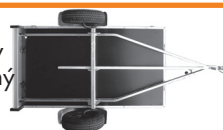

9.990,-

8.790,-

Síť na vozík

210 x 125 cm	149,-	~~259,-~~
300 x 160 cm	199,-	~~379,-~~
350 x 180 cm	249,-	~~459,-~~

18.990,-

Krbová kamna „Borgholm“

černá + keramika, výkon 7 kW, vytápění
schopnost 98 – 165 m³, kouřovod horní
150 mm, 970 x 730 x 350 mm,
hmotnost 105 kg

13.990,-

Globus

BAUMARKT

BRNO – Ivanovice
Hradecká 40
621 00 Brno Ivanovice

Otevírací doba:

Po - Ne
8:00 – 21:00 hodin