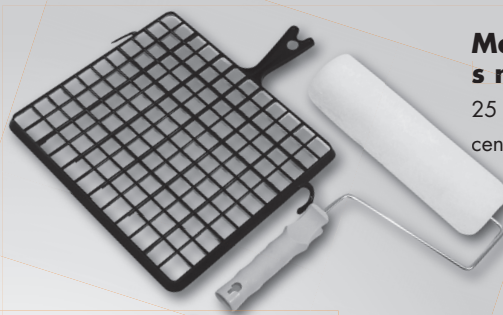

**99,90**

**Malířský váleček s držákem**

pro snadné vymalování rohu

**79,90**

**Ploché štětce**

přírodní štetina,  
k univerzálnímu použití,  
různé rozměry

cena od

**24,90**