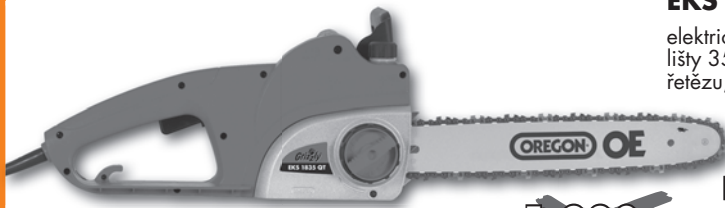

Řetězová pila EKS 1835 QT Grizzly

elektrická, 1800 W, délka vodící lišty 35 cm, automatické mazání řetězu, rychloupínací systém

~~1.990,-~~ **1.590,-**