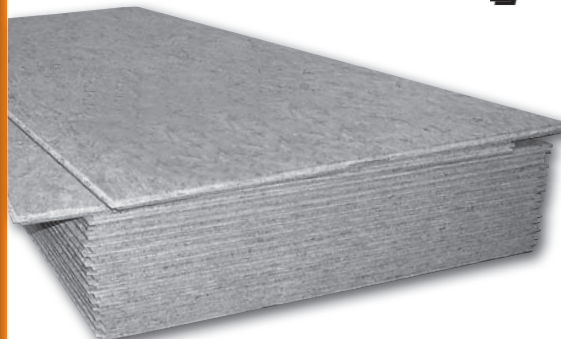

OSB deska

spojení pero drážka,
ideální pro renovaci
a přestavbu,
1840 x 675 x 18 mm,
balení = 1,24 m²

cena za m²

169,-