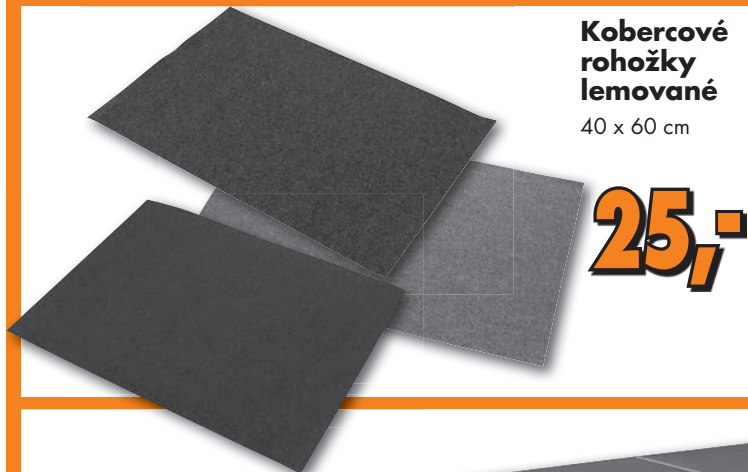

ilustrační foto

Koberec rohožky lemované

40 x 60 cm

25,-