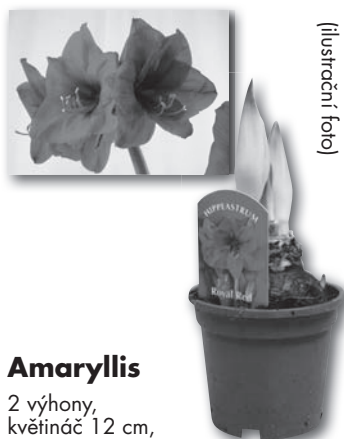

kv. 10 cm, různé barvy

**49,90**

(ilustrační foto)

**Řezané květiny**

různé druhy  
cena od

**49,90**

(ilustrační foto)

**Amaryllis**

2 výhony, květináč 12 cm, červený/bílý

**99,90**

(ilustrační foto)

**Cibuloviny  
Hyacint, Crocus**

květináč 9 cm

**26,90**

**Narcis, Tulipán**  
květináč 12 cm  
**35,90**

**Bromelia**