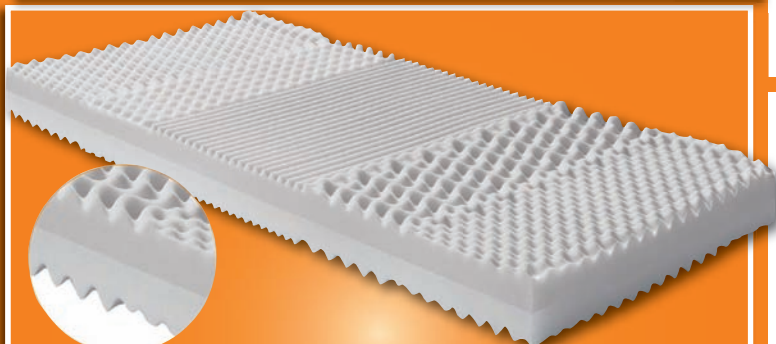

### dekor A, B

cream 25 x 40 cm  
cena za kus

**79,90**

**Listela**  
sklo hnědá 3 x 40 cm  
cena za kus

**119,-**