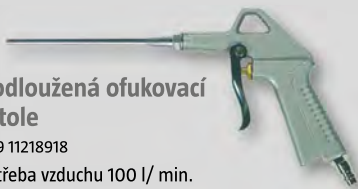

Široký výběr příslušenství pro kompresory

Prodloužená ofukovací pistole

6269 11218918

spotřeba vzduchu 100 l/ min.

119,-

Plnič pneumatik

6269 11219443

239,-