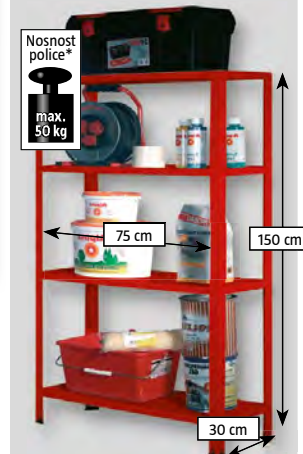

model RMN, 6 plechových polic, max. nosnost 100 kg/ police*, rozměry: v 200 x 100 x h 40 cm, provedení: šedý lak

1.290,-

KOVOVÉ POLICE