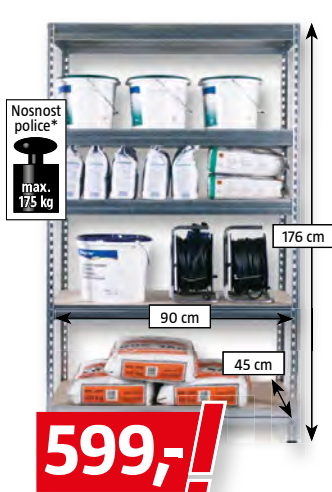

Police šedá barva nebo pozink		
rozměry	nosnost police*	
50 x 35 cm	60 kg	129,-
50 x 50 cm	60 kg	179,-
80 x 35 cm	60 kg	169,-
80 x 50 cm	60 kg	199,-
100 x 35 cm	60 kg	229,-
100 x 50 cm	85 kg	259,-
120 x 35 cm	85 kg	249,-
120 x 50 cm	85 kg	329,-

Sloupek "L" šedá barva nebo pozink		
výška	3,5 x 3,5 cm	4 x 4 cm
100 cm	69,-	89,-
150 cm	105,-	129,-
200 cm	139,-	179,-
250 cm	-	299,-

\*nosnost police při rovnoměrném zatížení

## Regály do dílen, skladů, garáží a sklepů s expresní montáží bez spojovacího materiálu

model Pixy, 4 police, 150 x 75 x 30 cm, bílý, nosnost 50 kg/ police\*

**299,-**

4 dřevotřískové police, nosnost max. 175 kg/ police\*, rozměry: v 176 x 90 x h 45 cm, il. foto