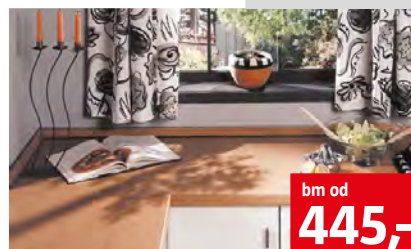

Salome	buk	třešeň	losos
Casablanca bílá	bílý mramor	zelený mramor	

šíře sortimentu se může na jednotlivých prodejních lišt