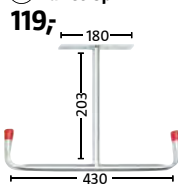

3 Háček stropní