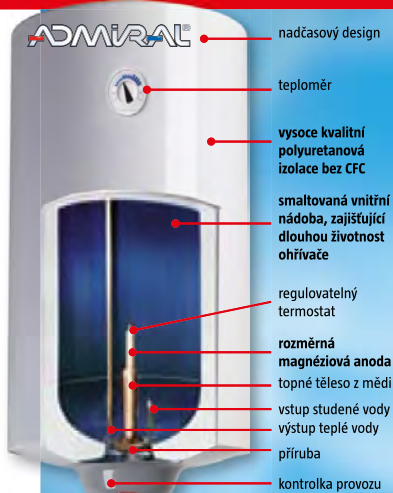

- nadčasový design
- teploměr
- vysoce kvalitní polyuretanová izolace bez CFC
- smaltovaná vnitřní nádoba, zajišťující dlouhou životnost ohřívate
- regulovatelný termostat
- rozměrná magnéziová anoda
- topné těleso z mědi
- vstup studené vody
- výstup teplé vody
- příruba
- kontrolka provozu

El. zásobníkový ohříváč vody

Admiral NTS

230 V, včetně pojistného ventilu 8 bar, provozní teplota 75 °C, pro vertikální montáž

objem 50 l, příkon 1,2 kW	2.190,-
objem 80 l, příkon 1,2 kW	2.490,-
objem 100 l, příkon 1,5 kW	2.690,-
objem 120 l, příkon 2 kW	3.490,-

od **2.190,-!**