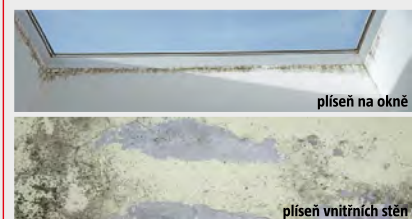

Vzdušná vlhkost větší než 65 % nepříznivě ovlivňuje organismus. Odvlhčovače snižují hodnotu relativní vzdušné vlhkosti v uzavřených místnostech. Pracují na principu kondenzace vody, tzn. že díky ventilátoru dojde k poklesu teploty vzduchu v uzavřené místnosti a nadbytečná vlhkost je poté zachycena do zásobníku.