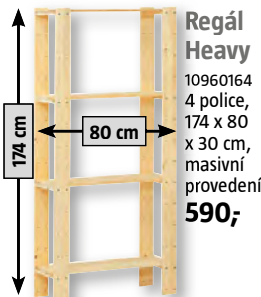

Dřevěný regálový systém Heavy

z borovice, vysoká variabilita – přesně dle vaší potřeby, vysoká nosnost 300 kg (resp. 200 kg)/police*, hloubka polic 30 nebo 50 cm

hloubka polic 30 cm nebo 50 cm

Exkluzivně v **BAUHAUS**

349,-!

- ④ **Boční díl**
  balení 2 ks
  výška 110 cm
  99,- / 2 ks
  výška 174 cm
  135,- / 2 ks
  výška 213 cm
  199,- / 2 ks
  šrouby 20 ks, sada
  75,-

- **Police Heavy**
- ① **Police na lahve**
  80 x 30 cm **99,-**
- ② **Regálová police**
  montáž 8 vrtů
  30 x 80 cm, nosnost police 300 kg* **149,-**
  50 x 80 cm, nosnost police 300 kg* **269,-**
  50 x 120 cm, nosnost police 200 kg* **369,-**
- ③ **Rohová police**
  30 x 85 cm **199,-**
  50 x 85 cm **299,-**

385,-

Dřevěné boxy

stohovací, různé velikosti, materiál masiv smrk/jedle například:
30 x 20 x 13,5 cm **75,-**
40 x 30 x 13,5 cm **115,-**
40 x 30 x 21 cm **169,-**
60 x 40 x 21 cm **229,-**
v nabídce více rozměrů

od 75,-

149,-