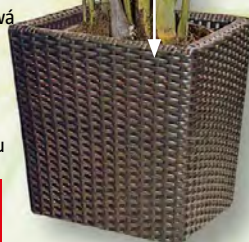

Areka

Chrysalidocarpus lutescens

oblíbená pokojová palma s bujnými vějířovitými listy, pro polostinná stanoviště, výška 120 cm, ø kv. 24 cm (bez obalu na květináče)

798,-!