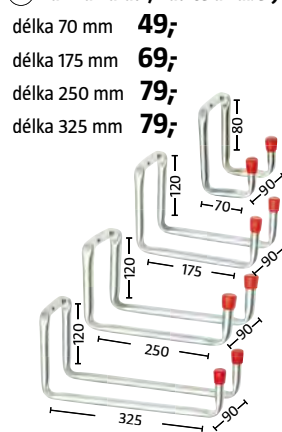

1 Háček stropní nástěnný

3 Háček stropní

5 Nástěnný háček

7 Háček na nářadí, hadice a kabely