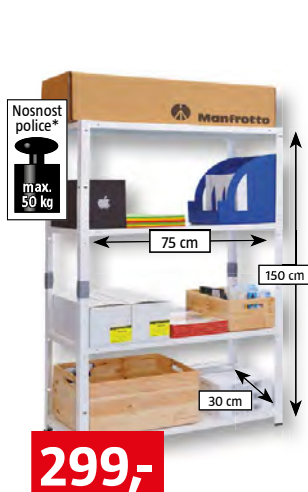

Regály do dílen, skladů, garáží a sklepů s expresní montáží bez spojovacího materiálu

model Pixy, 4 police, 150 x 75 x 30 cm, bílý, nosnost 50 kg/ police*

299,-