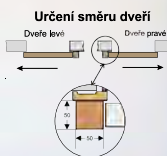

Rozměry posuvného systému

šíře dveří	délka vodící kolejničky	délka garnýže
60, 70 cm	1500 mm	1605 mm
80 cm	1800 mm	1905 mm
90 cm	2000 mm	2105 mm

3.150,-