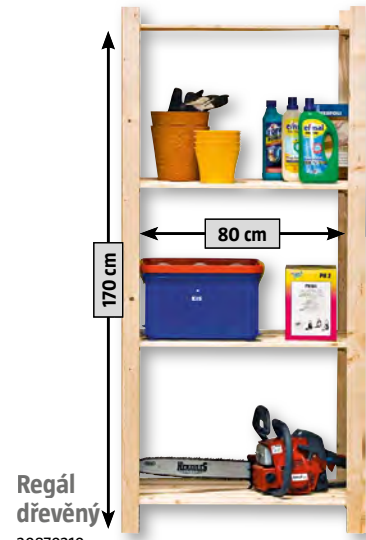

6 Drátěná police Varío

90 x 41 cm

od **429,-**

7 Drátěný koš

s nosníky

80/35 cm, alu

od **559,-**

**Dřevěný regálový systém Heavy**

z borovice, vysoká variabilita – přesně dle vaší potřeby, vysoká nosnost 300 kg (resp. 200 kg)/police\*, hloubka polic 30 nebo 50 cm

**hloubka polic 30 cm nebo 50 cm**

Exkluzivně v **BAUHAUS**

**Regál dřevěný**  
20870210  
4 police, 170 x 80 x 30 cm