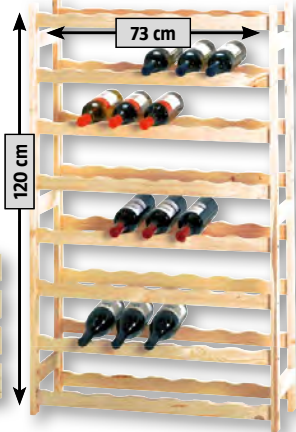

- **Police Heavy**
- ① **Police na lahve**
  80 x 30 cm **99,-**
- ② **Regálová police**
  montáž 8 vrtů
  30 x 80 cm, nosnost police 300 kg* **149,-**
  50 x 80 cm, nosnost police 300 kg* **269,-**
  50 x 120 cm, nosnost police 200 kg* **369,-**
- ③ **Rohová police**
  30 x 85 cm **199,-**
  50 x 85 cm **299,-**

Regál na lahve
na 56 lahví, 120 x 75 x 25 cm
399,-

Bedna na kolečkách
10960133
75 x 35 x v 30 cm
299,-