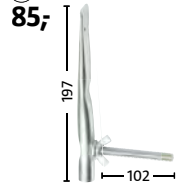

4 Háček na autokola