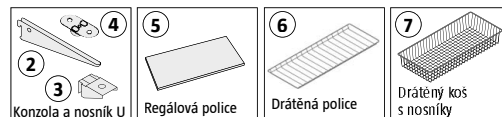

Vyrobte si vlastní regálový systém

REGALUX®

Ekluzivně v **BAUHAUS**
bílá nebo stříbrná barva
například:

1 Lišta na zeď
volná, 95 - 229 cm
od **52,-**

2 Konzola

30 - 40 cm

od **25,-**

3 Konzola Twin

42 cm

od **129,-**

4 Nosník U

17 - 47 cm

od **29,-**

5 Regálová police

ocel, bílá, 80 x 25 cm,

sada 2 ks

od **120,-/ ks**

6 Drátěná police Varío

90 x 41 cm

od **429,-**

7 Drátěný koš

s nosníky

80/35 cm, alu

od **559,-**