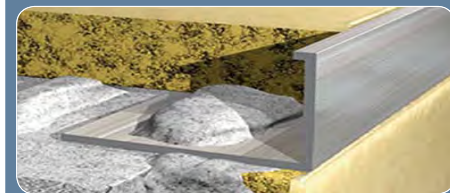

Ukončovací AL profil L, schodový
tl. 6, 8 a 10 mm,
délka 2,5 m
od **109,-**
v nabídce také obly hliníkový profil