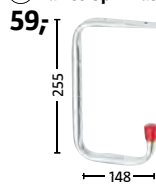

1 Háček stropní nástěnný