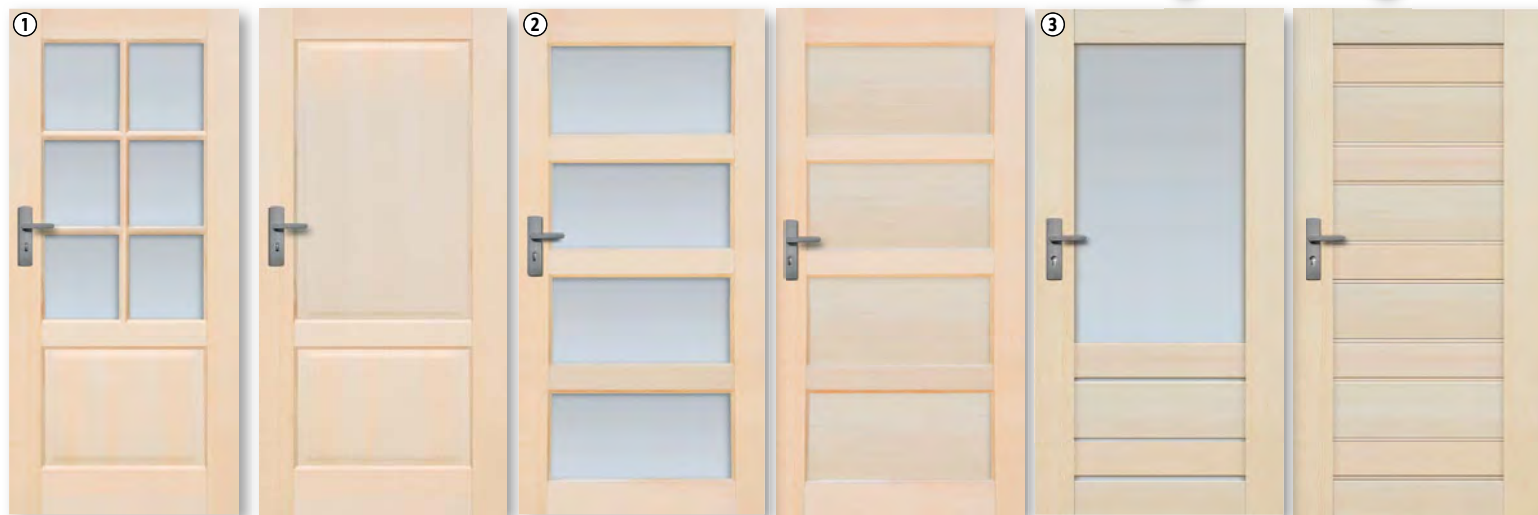

Obložkové zárubně - dýhované

pro šířku zdi 9–10,5 cm **1.990,-** pro šířku zdi 15–16,5 cm **2.190,-**