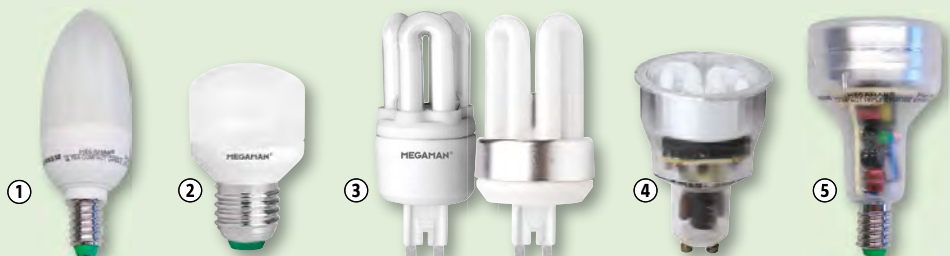

Úsporné zářivky

MEGAMAN®

- úspora el. energie 80 %
- vydrží až 50.000x spínání

Ušetří až
80%
energie!

č.	Model	Výkon/ Světelný tok - jas	Patice	Provedení/ Barva světla	Životnost	Cena (Kč)
1	Ultra compact CANDLE	7 W/ 286 Lumen, 9 W/ 405 Lumen	E 14	tvář "svíčka", 2700K teple bílá	až 10.000 hod.	od 139,-
2	Softlight	7 W/ 266 Lumen, 9 W/ 378 Lumen, 15 W/ 800 Lumen	E 14 nebo E 27	2700K teple bílá	až 10.000 hod.	od 149,-
3	COMPATIBLE	7 W/ 286 Lumen, 9 W/ 440 Lumen	GU 9	2700K teple bílá	až 15.000 hod.	od 199,-
4	REFLECTOR GU 10	9 W/ 0,5 m, 360 Lux, ø 100 cm; 11 W/ 0,5 m, 368 Lux, ø 95 cm	GU 10	87°/ 90°, 2700K teple bílá	8-10.000 hod.	od 145,-
5	REFLECTOR R 50	9 W/ 0,5 m, 320 Lux, ø 100 cm	E 14	90°, 2700K teple bílá	až 10.000 hod.	149,-

Halogenové žárovky

OSRAM® **EGLO**
my light | my style

- úspora až 30 %
- světlo jako žárovka, 100 % náhrada za běžnou žárovku
- až dvojnásobně delší životnost proti běžným žárovkám

Ušetří až
30%
energie!