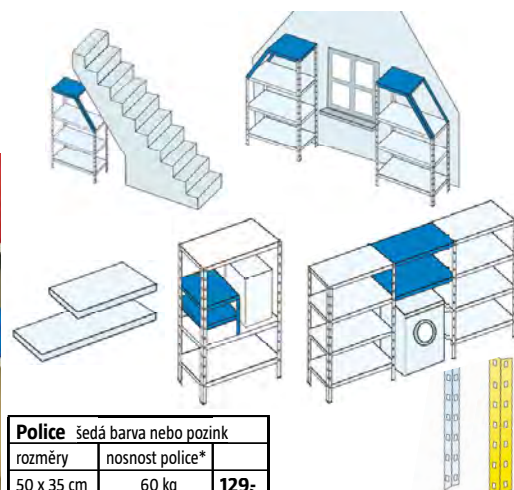

Regálový stavebnicový systém VARIO REGALUX®

individuální - flexibilní - libovolně rozšiřitelné, možnost sestavení vlastního regálového systému dle potřeb a prostoru, velký výběr rozměrů sloupek a polic

Police šedá barva nebo pozink		
rozměry	nosnost police*	
50 x 35 cm	60 kg	129,-
50 x 50 cm	60 kg	179,-
80 x 35 cm	60 kg	169,-
80 x 50 cm	60 kg	199,-
100 x 35 cm	60 kg	229,-
100 x 50 cm	85 kg	259,-
120 x 35 cm	85 kg	249,-
120 x 50 cm	85 kg	329,-

Sloupek "L" šedá barva nebo pozink		
výška	3,5 x 3,5 cm	4 x 4 cm
100 cm	69,-	89,-
150 cm	105,-	129,-
200 cm	139,-	179,-
250 cm	-	299,-

*nosnost police při rovnoměrném zatížení