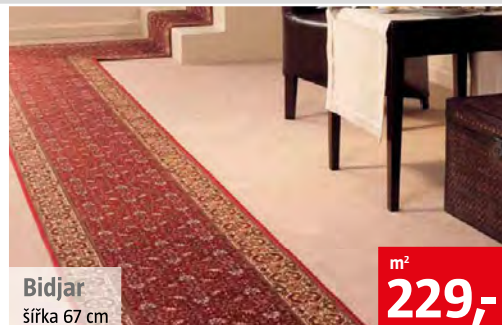

#### Carnaby

šířka 80 cm

m<sup>2</sup> **229,-**