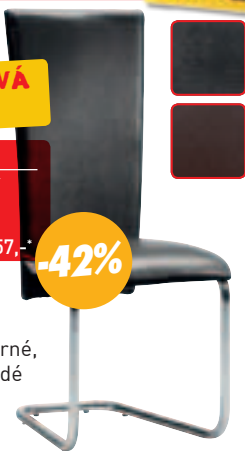

SALE-AŽ 50%

VÍTEJTE VE SVĚTĚ

**YÝPRODEJOVÁ
CENA**

Židle

899^{Kč}

původní cena 1.557,-

-42%

Židle „Vera“
pochromovaná
kostra, imitace černé,
červené nebo hnědé
kůže. **899,- Kč**
(18783052, 18783060,
18783078)

Výběr ze 2 šířek stolu!

Financování

444,- Kč měsíčně**

Stůl, š. 150 cm

4.990^{Kč}

původní cena 8.161,-

-38%

Stůl „Denis“