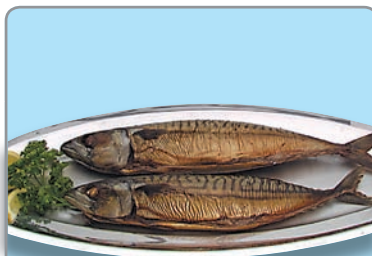

150 g, vařené brambory

59,-

Treska tmavá filety

filety jsou bez kůže
a s malým obsahem kostí,
vhodné k obalování
a smažení
100 g

28,90

**Siven
kuchaný, chlazený
100 g**

19,90

Tilapie

patří mezi nejméně tučné ryby, filety jsou bez kůže a kostí, proto jsou velmi vhodné i pro ty nejmenší strávníky
100 g

24,90

**Makrela uzená
100 g**

10,90

**Matjesový salát
100 g**

11,90

Activia
 bílá, sladká bílá, ovocná
 různé druhy
 2 x 120 g
 (100 g = 7,04 Kč)