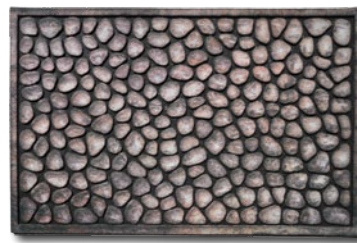

š × d: 60 × 80 cm

xx 3321454 ~~289,-~~

~~160,-~~

od **99,-**

Rohož z gumových kroužků

■ š × d: 80 × 60 cm

xx 21330117

~~350,-~~
349,-