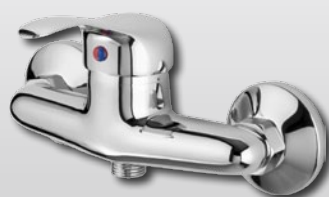

Sprchová baterie Design 503

1. keramická kartuš 40 mm
   - mosaz
   - včetně S-přípojky
   - barva: chromová
2. xx 23017481
   999,-