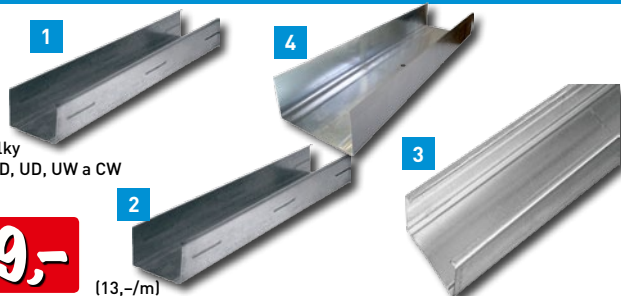

~~129,-~~**129,-** /bal.

(25,80/kg)

Profily

■ různé délky
 ■ profily: CD, UD, UW a CW

~~39,-~~**39,-**

(13,-/m)

Č.	Produkt	Délka	Kód	Cena
1	Profil UD 27/28/27	3000 mm	xx 23507241	39,-
2	Profil CD 27/60/27	3000 mm	xx 23507180	59,-
3	Profil CW 50/50/50	3000 mm	xx 23507289	75,-
4	Profil UW 40/50/40	4000 mm	xx 23507463	85,-