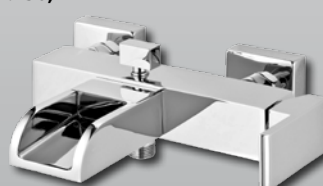

Vanová baterie Waterway

1. výtok: rovný
   - 35 mm-keramická kartuš
   - mosaz
   - včetně S-přípojky
2. xx 23018396
   2.490,-