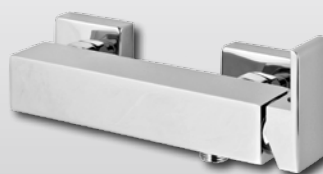

Sprchová baterie Nostalgie II

- kovová ovládací páka
 - keramické vlákno
 - včetně S-přípojky
 - kohoutková
- xx 23017542
999,-

Sprchová baterie Waterway

- 35 mm-keramická kartuš
 - mosaz
 - včetně S-přípojky
 - barva: chromová
- xx 23018501
1.750,-