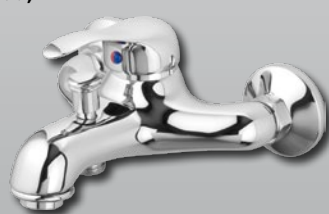

Vanová baterie Design 503

1. výtok: rovný
   - keramická kartuš 40 mm
   - mosaz
   - včetně S-přípojky
2. xx 23017474
   1.590,-