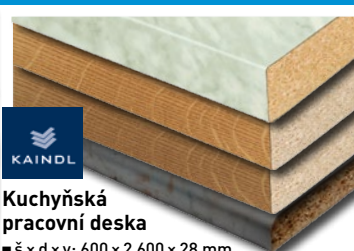

KUCHYŇSKÁ PRACOVNÍ DESKA

- š × d × v: 600 × 4 100 × 28 mm

od **319,-/bm**

Dekor	Kód	Cena
bílá*	xx 70768336	319,-/m
ravěná*	xx 70768411	319,-/m
dub tmavý*	xx 21586576	379,-/m
ravěná**	xx 60525383	419,-/m
bílý**	xx 60525338	429,-/m
buk block*	xx 21586583	429,-/m
dub tmavý**	xx 21593581	479,-/m
mramor červený*	xx 21586828	499,-/m
buk block**	xx 21593598	529,-/m
mramor červený**	xx 21593901	599,-/m

*prodej jen po celých ks, **prodej na m