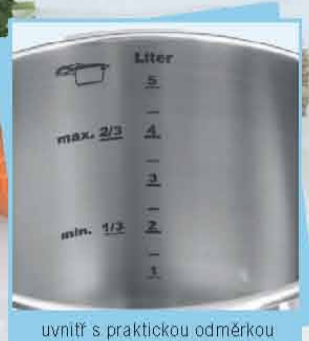

299.- kus

3 ROKY
záruka
na výrobek

od čtvrtka
10. ledna

B/R/K Tlakový hrnec 6 l

- značková kvalita
- komfortní použití a maximální bezpečnost při zachování nutričních hodnot a chuti
- šetří čas a energii
- vysoce kvalitní nerezové provedení
- bezpečný bajonetový uzávěr a dlouhá rukojeť
- 2 stupně vaření: rychlý a šetrný
- vhodný pro všechny druhy plotýnek – včetně indukčních
- rozměry: Ø cca 22 cm, výška: cca 17 cm

999.- kus

uvnitř s praktickou odměrkou

objem: cca
6 l

pojistný ventil propouští přebytečnou páru

BAJONETOVÉ UZAVÍRÁNÍ

- snadná a bezpečná manipulace
- poklice se jednoduše pootočí a zacvakne

ERNESTO Hrnec se skleněnou poklicí

- na pečení i servírování
- šetří energii zásluhou rovnoměrného a rychlého rozvodu tepla
- z vysoce kvalitní nerezové ušlechtilé oceli
- vhodný pro všechny druhy plotýnek – včetně indukčních
- poklice s odvodem páry
- vhodný do trouby na pečení: bez poklice do 230 °C, s poklicí do 160 °C

499.- kus

plástvové dno

objem: cca
4 l

bohaté příslušenství

objem: cca
600 ml

ERNESTO Pánev

- pro zdravé pečení s minimem tuku
- kvalitní nepřilnavá povrchová úprava od firmy ILAG®
- s plástvovým dnem pro lepší rozpuštění tuku
- rovnoměrný a rychlý rozvod tepla
- vhodná pro běžné typy plotýnek – kromě indukčních
- rozměry: Ø cca 24 cm, Ø cca 28 cm