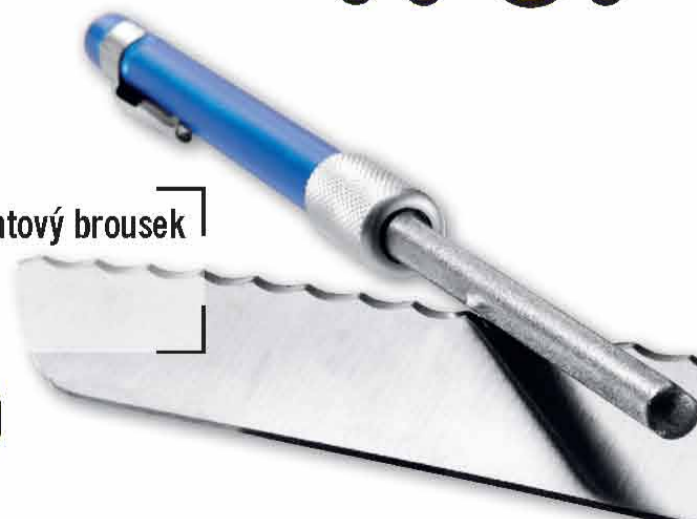

kus

POWERFIX Diamantový brousek

- výsuvné ostří
- kulatý profil na ostření nožů,
plochý profil na ostření hran

59.90

kus

od pondělí
7. ledna

PARKSIDE Vrtačka s příklepem

- pro vrtání s příklepem, vrtání a šroubování
- kompaktní design s měkkým držadlem a nízkou hmotností
- plynulá regulace otáček
- dvoupouzdré sklíčidlo pro snadnou výměnu vrtáku
- chod vpravo i vlevo
- dokonalá kontrola díky přídavné rukojeti a hloubkovému dorazu