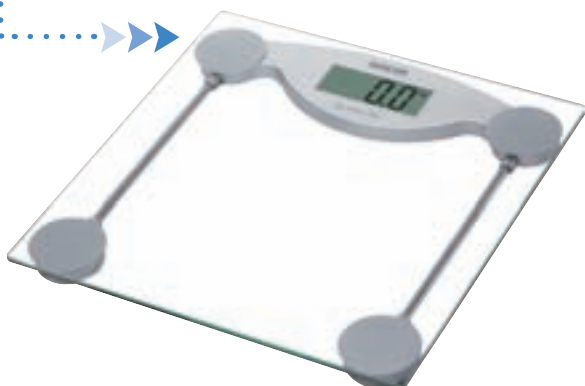

### OSOBNÍ VÁHA SENCOR SBS 111

- váživost: do 150 kg
- rozlišení: 100 g
- tvrzené bezpečnostní sklo: 6 mm
- digitální velký čitelný LCD displej
- Ultra Slim design
- automatické vypnutí při nečinnosti

**165,99/199,19\***