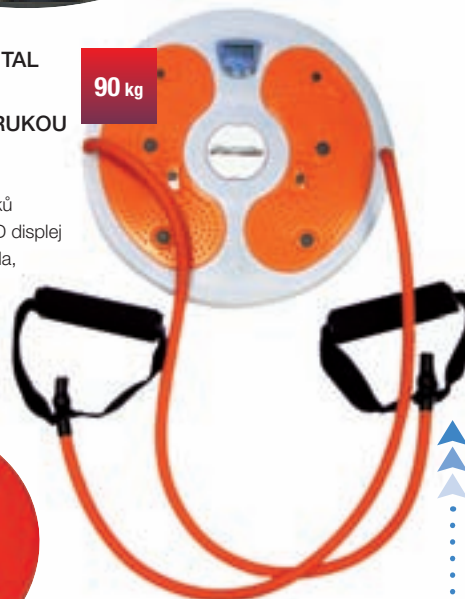

INSPORTLINE DIGITAL

TWIST ROTANA S POSILOVAČEM RUKOU

90 kg

- rotační disk pro zeštíhlení postavy
- digitální počítadlo cviků
- velký a přehledný LCD displej
- posilované partie: záda, boky, břišní svalstvo
- ø disku: 25 cm