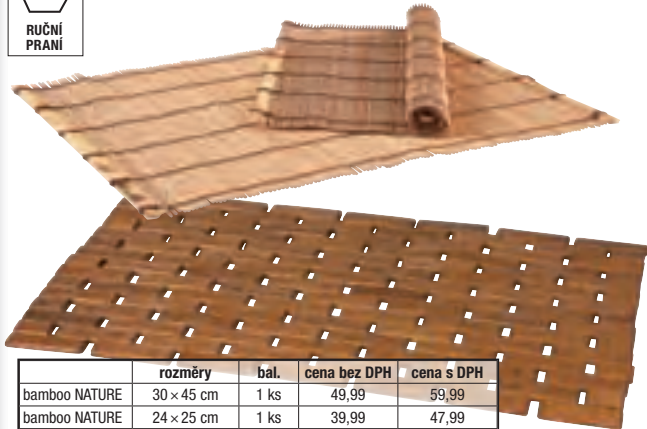

- 45 % bavlna, 55 % polyester
- 170 g/m²
- slonová kost

	rozměry	bal.	cena bez DPH	cena s DPH
běhoun	50 × 140 cm	2 ks	99,99	119,99
ubrus	80 × 80 cm	2 ks	99,99	119,99
ubrus	140 × 140 cm	1 ks	119,99	143,99
ubrus	140 × 240 cm	1 ks	179,99	219,99

cena od

99,99 119,99*

PROSTÍRÁNÍ

- 100% bambus

Tarrington House

	rozměry	bal.	cena bez DPH	cena s DPH
bamboo NATURE	30 × 45 cm	1 ks	49,99	59,99
bamboo NATURE	24 × 25 cm	1 ks	39,99	47,99
bamboo	30 × 45 cm	2 ks	24,99	29,99

cena od

24,99 29,99*

ORTOPEDICKÝ POLŠTÁŘ

- vrchní materiál: 80 % bavlna, 20 % polyester
- náplň: viskoelastická pěna s tvarovou pamětí
- dokonale se přizpůsobí tvaru vašeho těla, zajišťuje dokonalou oporu a uvolňuje svaly na krku a ramenou
- rozměr: 47 × 30 × 10/7 cm • cena již po slevě