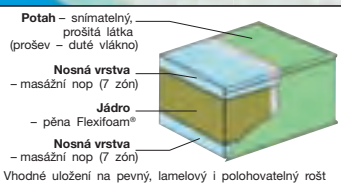

2 099,50
2 519,40*

* Akce není platná pro zákazníky využívající službu MAKRO Distribuce

* cena s DPH dle aktuální sazby platné ke dni vydání letáku