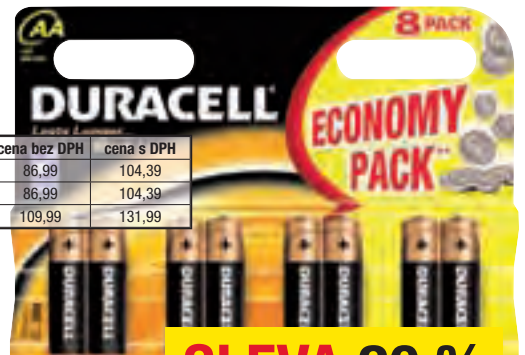

729,99

875,99*

**BATERIE
DURACELL
AA, AAA**

• cena za bal.

	cena bez DPH	cena s DPH
Basic 1500/AA E8	86,99	104,39
Basic 2400/AAA E8	86,99	104,39
Basic 1500/AA 12	109,99	131,99

• ilustrační foto

SLEVA 20 %

cena od