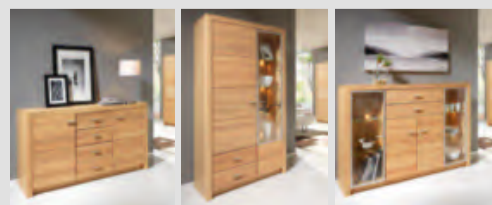

varianty s doplňkovým nábytkem