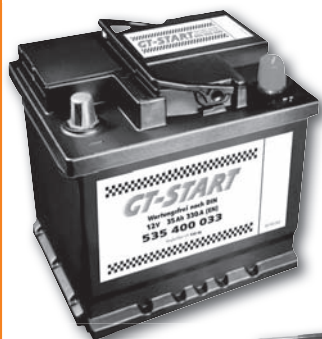

GT Start - Autobaterie
bezúdržbová, německá značková
kvalita, 35 - 70 Ah
cena od